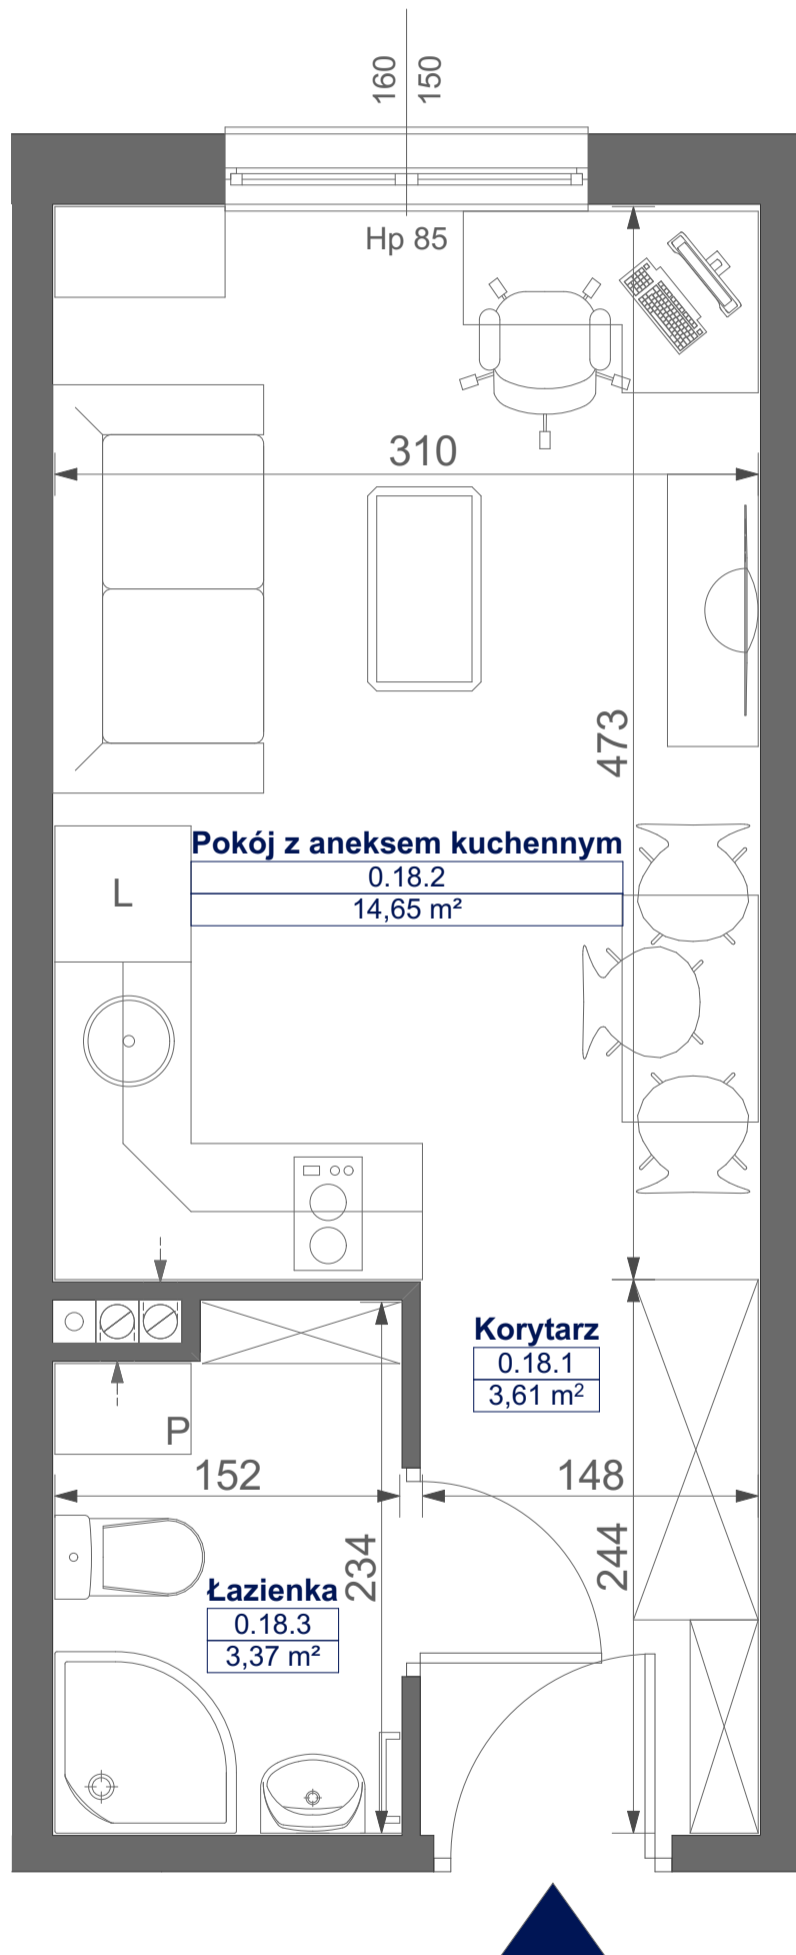

Mikroapartamenty

www.kameralneapartamenty.pl

Poniższe dane są poglądowe i mogą odbiegać od ostatecznego projektu realizacyjnego.

PLAN SYTUACYJNY

RZUT KONDYGNACJI

STUDIO BH1/0/18

PARTER

POW. STUDIO: 21,63 M²

Standard wykończenia i wyposażenia budynku / lokalu:

wskazane na rzutach przykładowe elementy wyposażenia budynku / lokalu, w szczególności drzwi wewnętrzne, elementy armatury łazienkowej (umywalki, sedesy, brodziki, prysznicowe i inne) i kuchennej (zlewy, kuchenki i inne) służą wyłącznie wskazaniu miejsc, w których mogą one zostać zamontowane stosownie do planowanego rozmieszczenia instalacji w budynku / lokalu.

Lokal jest samodzielnym lokalem użytkowym.