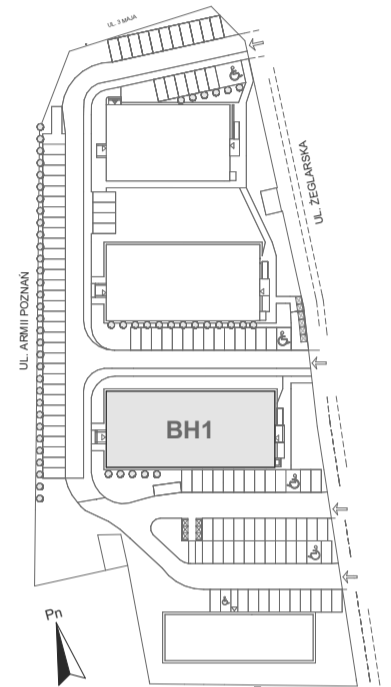

Mikroapartamenty

www.kameralneapartamenty.pl

Poniższe dane są poglądowe i mogą odbiegać od ostatecznego projektu realizacyjnego.

PLAN SYTUACYJNY

RZUT KONDYGNACJI

STUDIO BH1/0/18

PARTER

POW. STUDIO: 21,63 M²