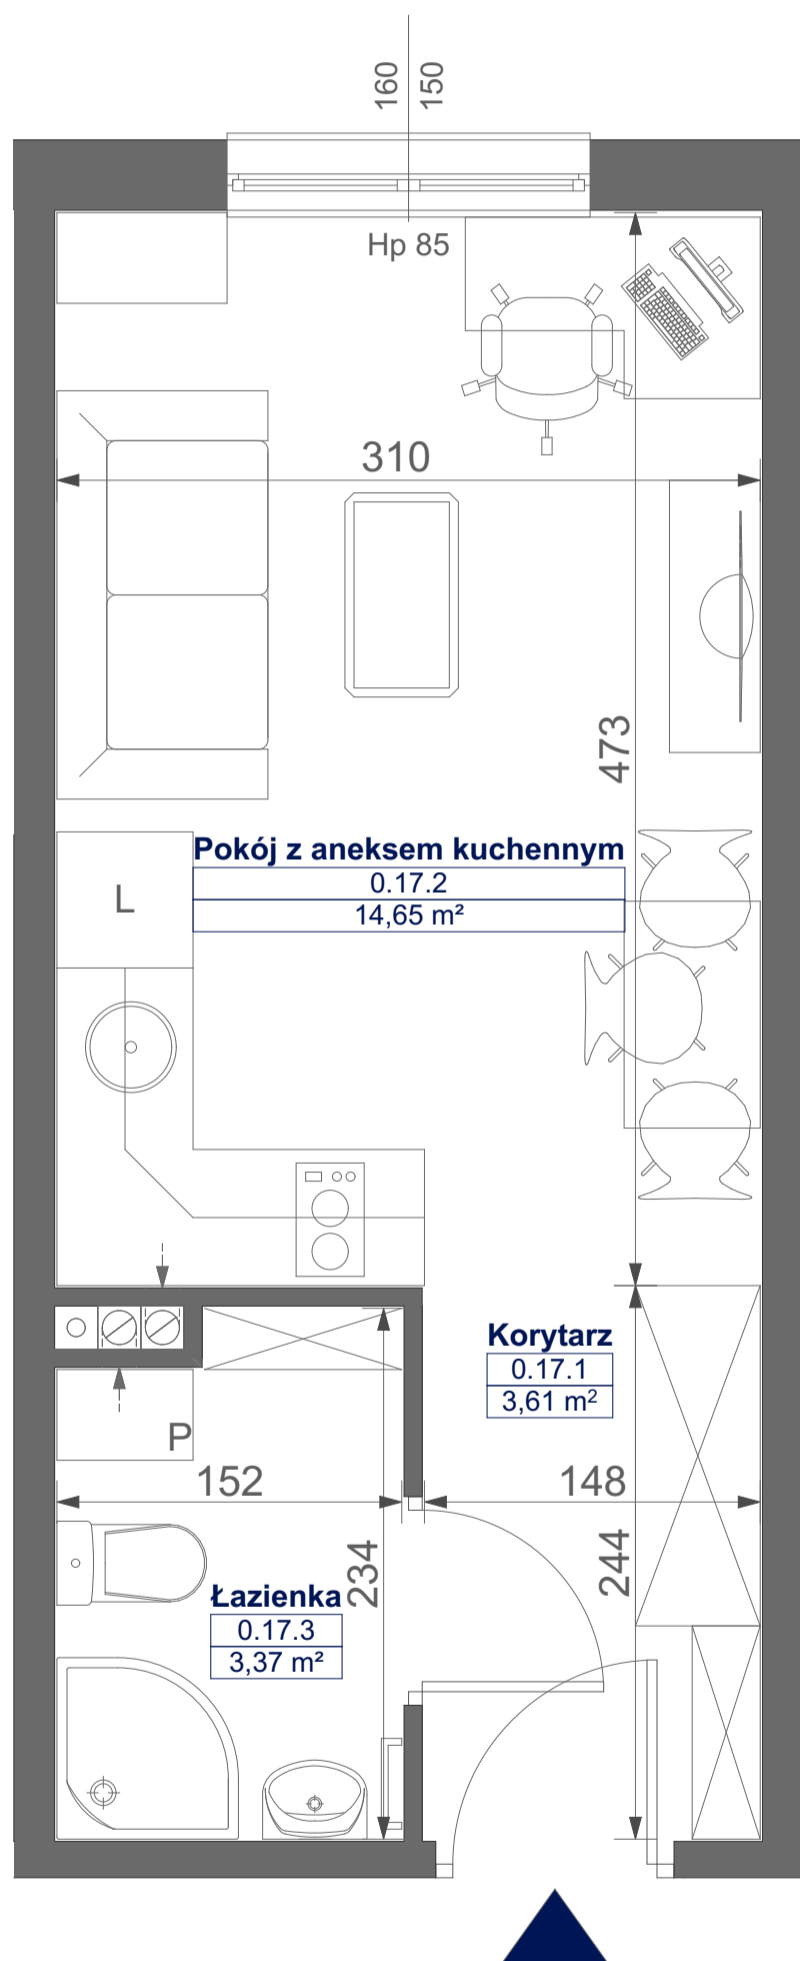

Mikroapartamenty

www.kameralneapartamenty.pl

Poniższe dane są poglądowe i mogą odbiegać od ostatecznego projektu realizacyjnego.

PLAN SYTUACYJNY

RZUT KONDYGNACJI

STUDIO BH1/0/17

PARTER

POW. STUDIO: 21,63 M²

Standard wykończenia i wyposażenia budynku / lokalu:

wskazane na rzutach przykładowe elementy wyposażenia budynku / lokalu, w szczególności drzwi wewnętrzne, elementy armatury łazienkowej (umywalki, sedesy, brodziki, prysznicowe i inne) i kuchennej (zlewy, kuchenki i inne) służą wyłącznie wskazaniu miejsc, w których mogą one zostać zamontowane stosownie do planowanego rozmieszczenia instalacji w budynku / lokalu.

Lokal jest samodzielnym lokalem użytkowym.