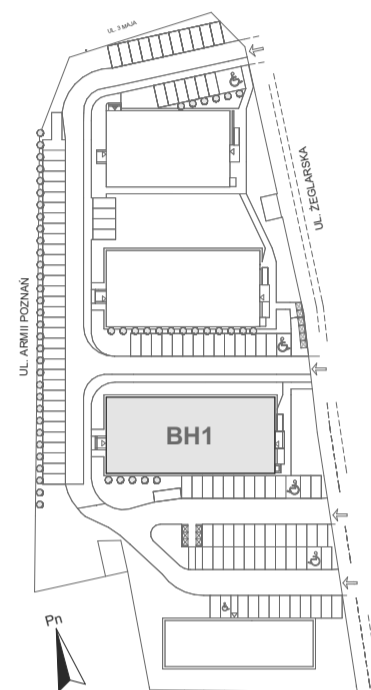

Mikroapartamenty

www.kameralneapartamenty.pl

Poniższe dane są poglądowe i mogą odbiegać od ostatecznego projektu realizacyjnego.

PLAN SYTUACYJNY

RZUT KONDYGNACJI

STUDIO BH1/0/17

PARTER

POW. STUDIO: 21,63 M²