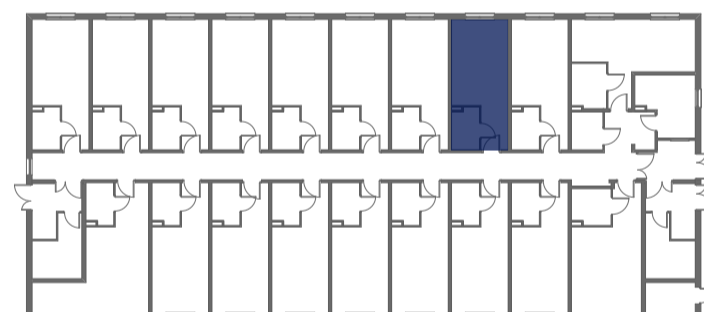

Mikroapartamenty

www.kameralneapartamenty.pl

Poniższe dane są poglądowe i mogą odbiegać od ostatecznego projektu realizacyjnego.

PLAN SYTUACYJNY

RZUT KONDYGNACJI

STUDIO BH1/0/17

PARTER

POW. STUDIO: 21,63 M²