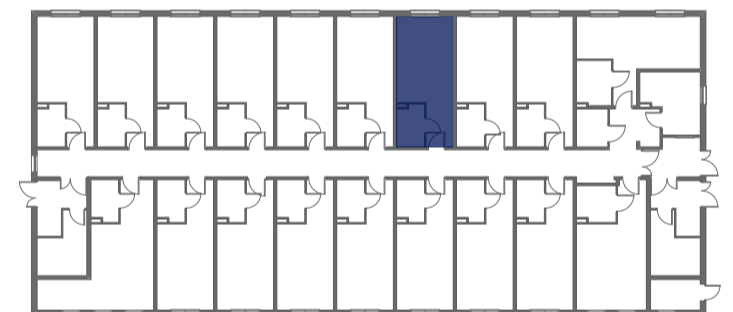

Mikroapartamenty

www.kameralneapartamenty.pl

Poniższe dane są poglądowe i mogą odbiegać od ostatecznego projektu realizacyjnego.

PLAN SYTUACYJNY

RZUT KONDYGNACJI

STUDIO BH1/0/16

PARTER

POW. STUDIO: 21,63 M²