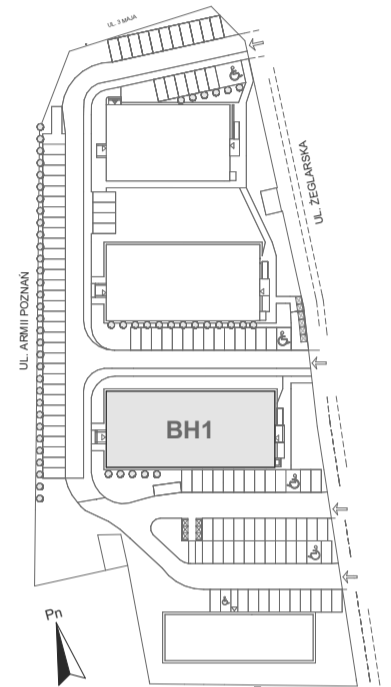

Mikroapartamenty

www.kameralneapartamenty.pl

Poniższe dane są poglądowe i mogą odbiegać od ostatecznego projektu realizacyjnego.

PLAN SYTUACYJNY

RZUT KONDYGNACJI

STUDIO BH1/0/16

PARTER

POW. STUDIO: 21,63 M²