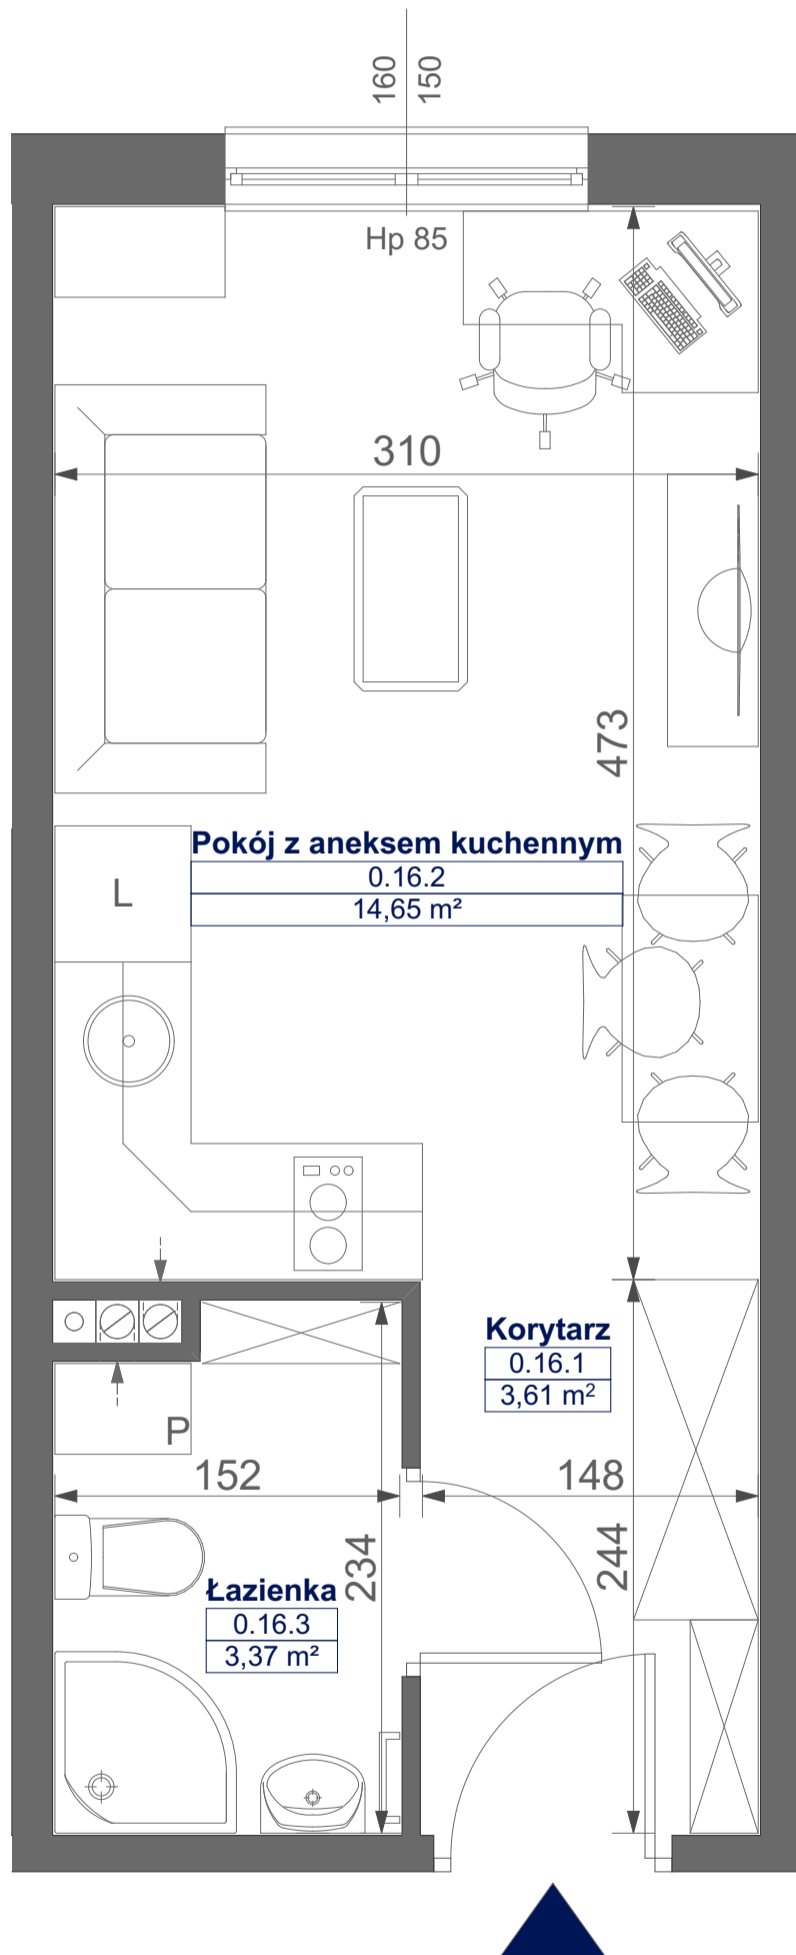

Mikroapartamenty

www.kameralneapartamenty.pl

Poniższe dane są poglądowe i mogą odbiegać od ostatecznego projektu realizacyjnego.

PLAN SYTUACYJNY

RZUT KONDYGNACJI

STUDIO BH1/0/16

PARTER

POW. STUDIO: 21,63 M²

Standard wykończenia i wyposażenia budynku / lokalu:

wskazane na rzutach przykładowe elementy wyposażenia budynku / lokalu, w szczególności drzwi wewnętrzne, elementy armatury łazienkowej (umywalki, sedesy, brodziki, prysznicowe i inne) i kuchennej (zlewy, kuchenki i inne) służą wyłącznie wskazaniu miejsc, w których mogą one zostać zamontowane stosownie do planowanego rozmieszczenia instalacji w budynku / lokalu.

Lokal jest samodzielnym lokalem użytkowym.