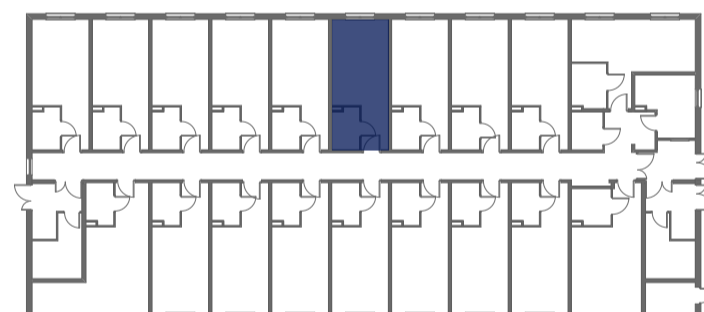

Mikroapartamenty

www.kameralneapartamenty.pl

Poniższe dane są poglądowe i mogą odbiegać od ostatecznego projektu realizacyjnego.

PLAN SYTUACYJNY

RZUT KONDYGNACJI

STUDIO BH1/0/15

PARTER

POW. STUDIO: 21,63 M²