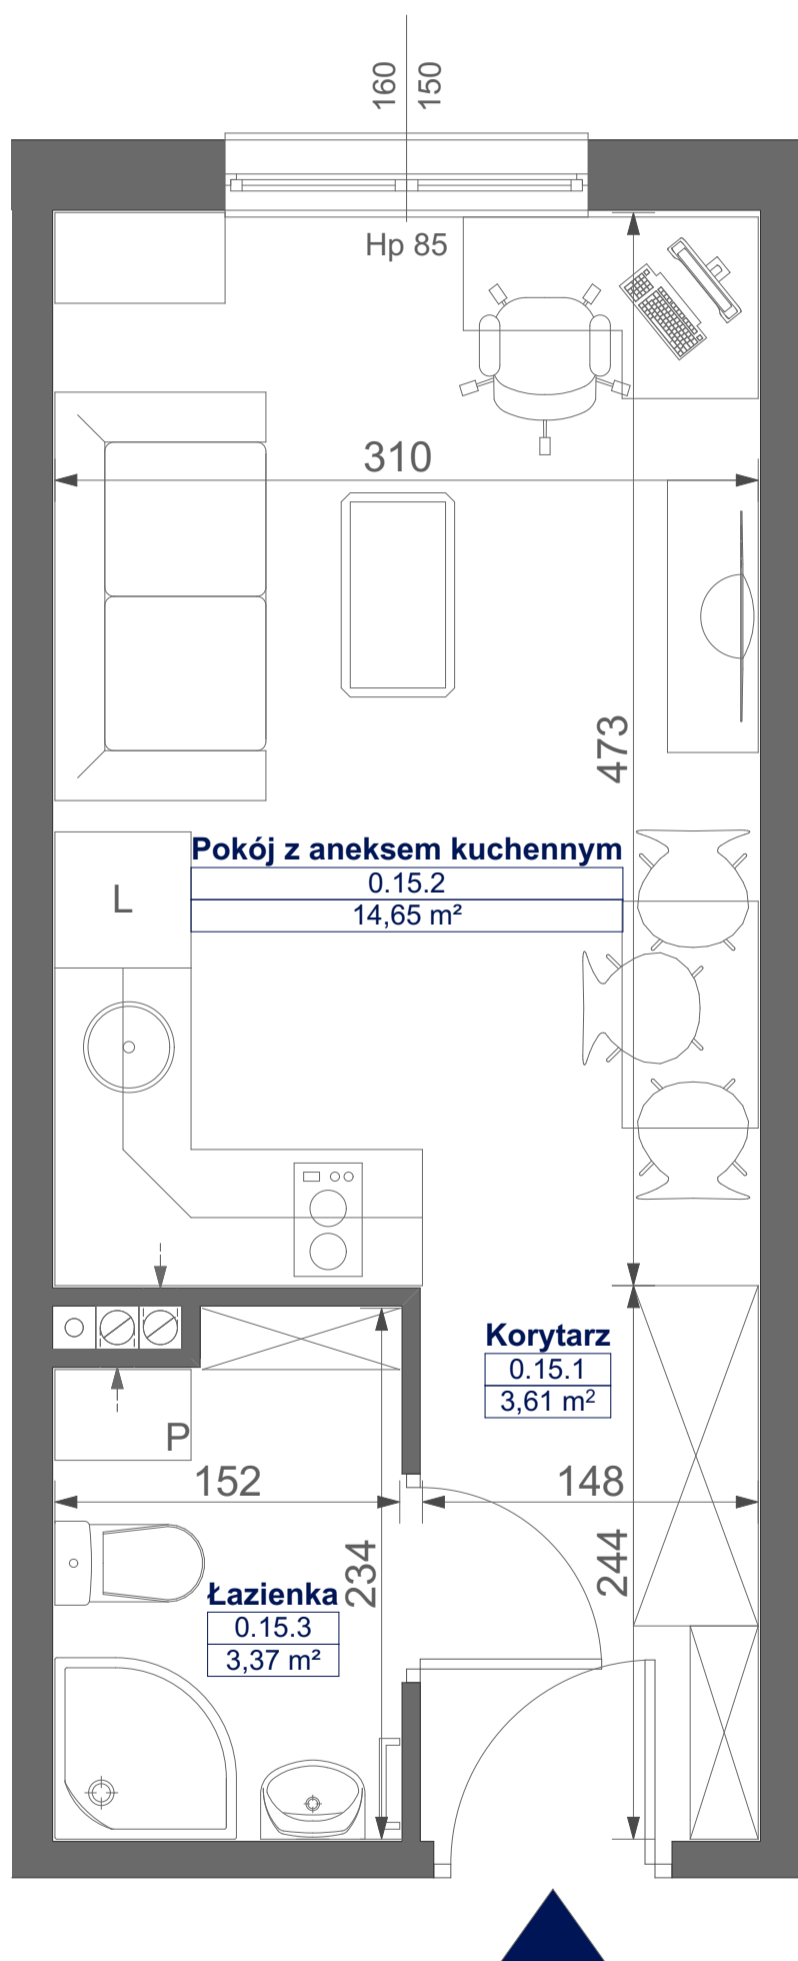

Mikroapartamenty

www.kameralneapartamenty.pl

Poniższe dane są poglądowe i mogą odbiegać od ostatecznego projektu realizacyjnego.

PLAN SYTUACYJNY

RZUT KONDYGNACJI

STUDIO BH1/0/15

PARTER

POW. STUDIO: 21,63 M²

Standard wykończenia i wyposażenia budynku / lokalu:

wskazane na rzutach przykładowe elementy wyposażenia budynku / lokalu, w szczególności drzwi wewnętrzne, elementy armatury łazienkowej (umywalki, sedesy, brodziki, prysznicowe i inne) i kuchennej (zlewy, kuchenki i inne) służą wyłącznie wskazaniu miejsc, w których mogą one zostać zamontowane stosownie do planowanego rozmieszczenia instalacji w budynku / lokalu.

Lokal jest samodzielnym lokalem użytkowym.