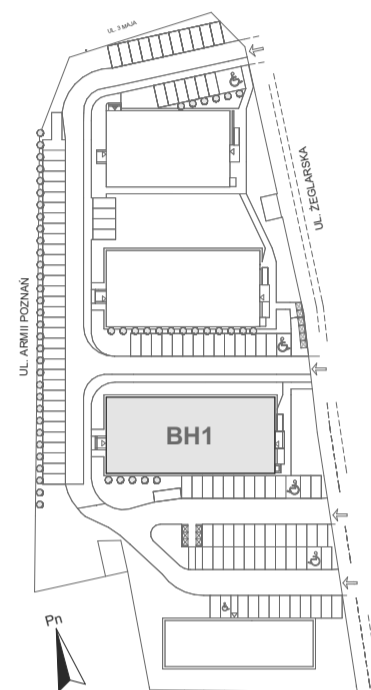

Mikroapartamenty

www.kameralneapartamenty.pl

Poniższe dane są poglądowe i mogą odbiegać od ostatecznego projektu realizacyjnego.

PLAN SYTUACYJNY

RZUT KONDYGNACJI

STUDIO BH1/0/15

PARTER

POW. STUDIO: 21,63 M²