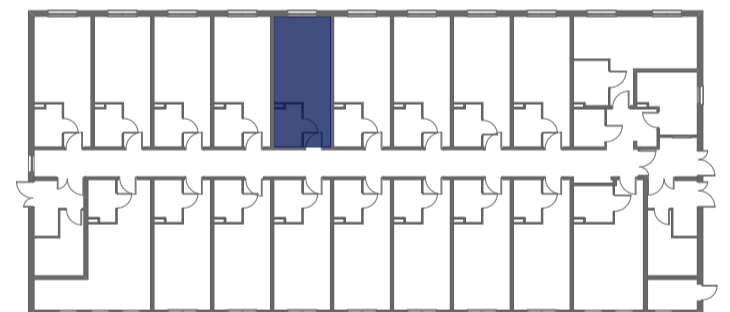

Mikroapartamenty

www.kameralneapartamenty.pl

Poniższe dane są poglądowe i mogą odbiegać od ostatecznego projektu realizacyjnego.

PLAN SYTUACYJNY

RZUT KONDYGNACJI

STUDIO BH1/0/14

PARTER

POW. STUDIO: 21,63 M²