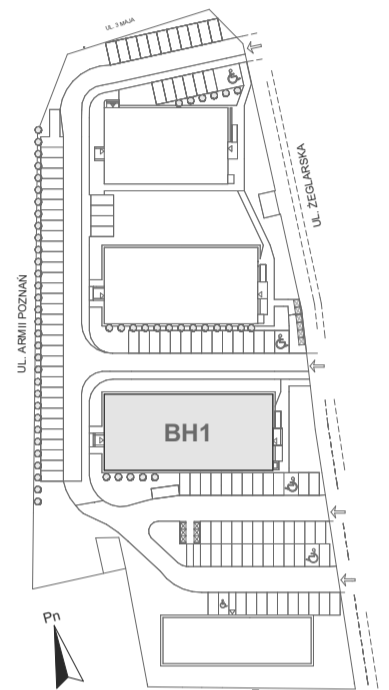

Mikroapartamenty

www.kameralneapartamenty.pl

Poniższe dane są poglądowe i mogą odbiegać od ostatecznego projektu realizacyjnego.

PLAN SYTUACYJNY

RZUT KONDYGNACJI

STUDIO BH1/0/14

PARTER

POW. STUDIO: 21,63 M²