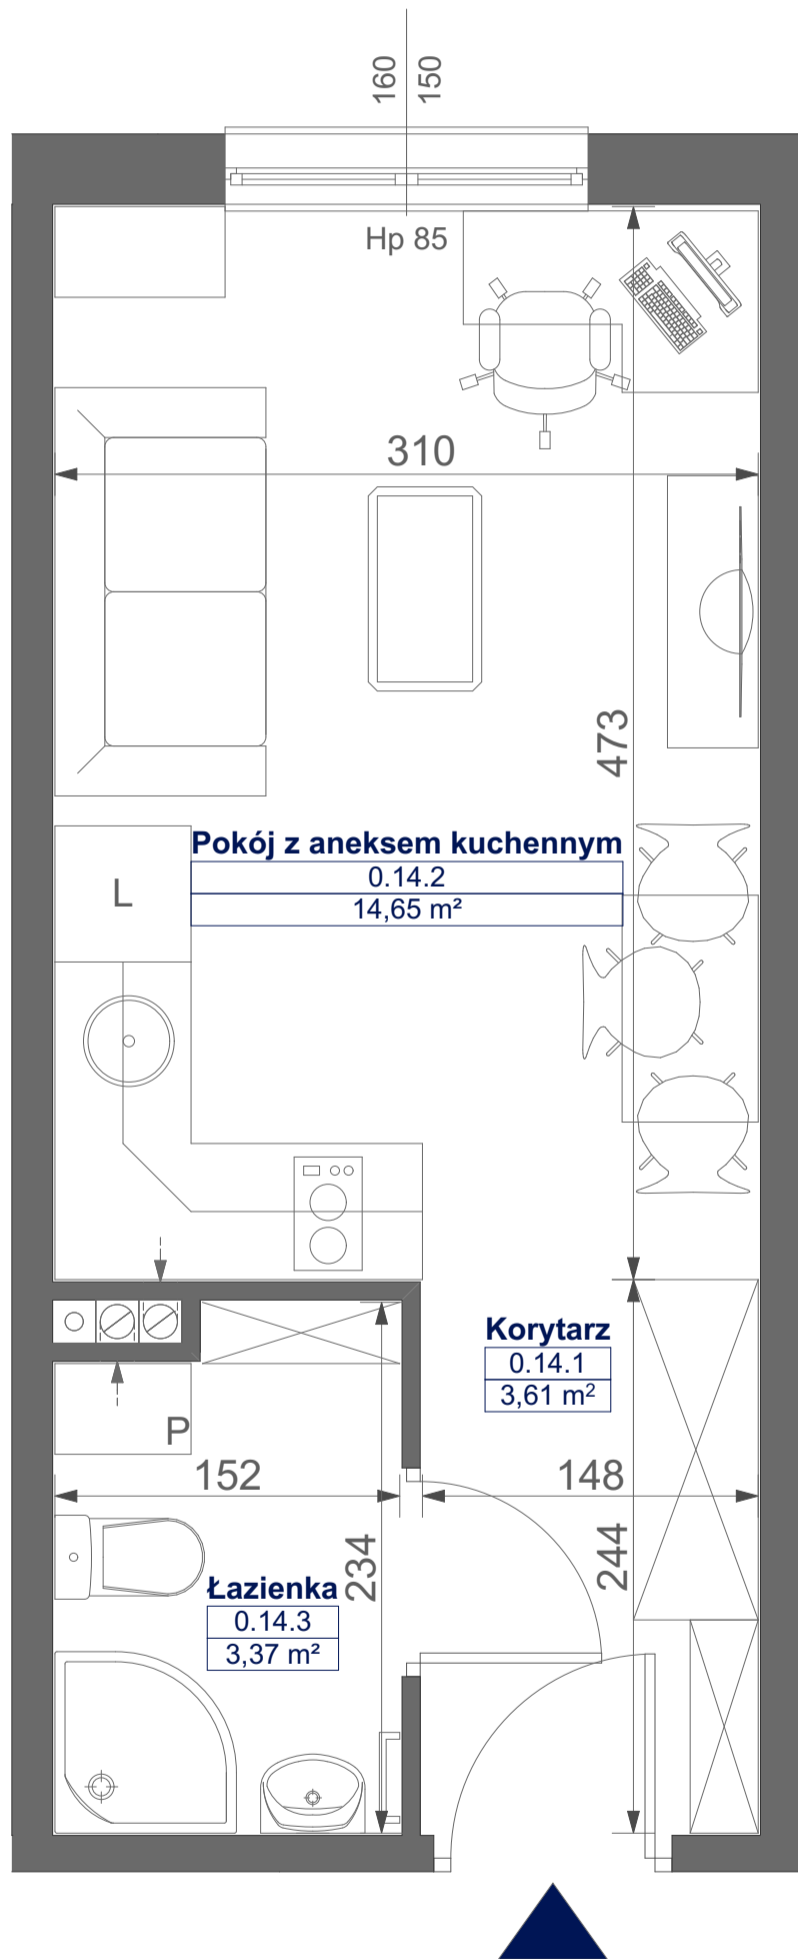

Mikroapartamenty

www.kameralneapartamenty.pl

Poniższe dane są poglądowe i mogą odbiegać od ostatecznego projektu realizacyjnego.

PLAN SYTUACYJNY

RZUT KONDYGNACJI

STUDIO BH1/0/14

PARTER

POW. STUDIO: 21,63 M²

Standard wykończenia i wyposażenia budynku / lokalu:

wskazane na rzutach przykładowe elementy wyposażenia budynku / lokalu, w szczególności drzwi wewnętrzne, elementy armatury łazienkowej (umywalki, sedesy, brodziki, prysznicowe i inne) i kuchennej (zlewy, kuchenki i inne) służą wyłącznie wskazaniu miejsc, w których mogą one zostać zamontowane stosownie do planowanego rozmieszczenia instalacji w budynku / lokalu.

Lokal jest samodzielnym lokalem użytkowym.