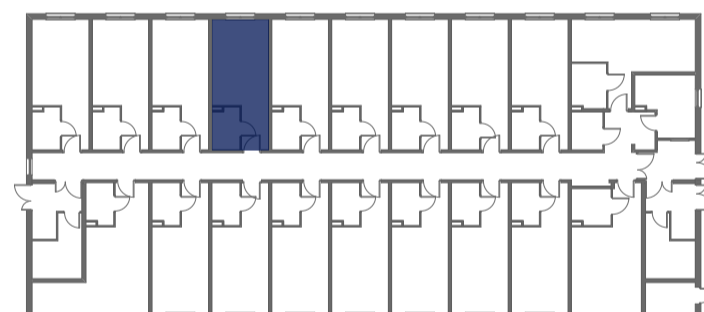

Mikroapartamenty

www.kameralneapartamenty.pl

Poniższe dane są poglądowe i mogą odbiegać od ostatecznego projektu realizacyjnego.

PLAN SYTUACYJNY

RZUT KONDYGNACJI

STUDIO BH1/0/13

PARTER

POW. STUDIO: 21,63 M²