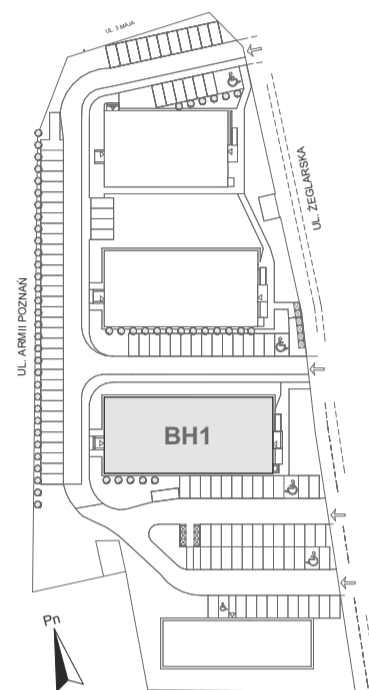

Mikroapartamenty

www.kameralneapartamenty.pl

Poniższe dane są poglądowe i mogą odbiegać od ostatecznego projektu realizacyjnego.

PLAN SYTUACYJNY

RZUT KONDYGNACJI

STUDIO BH1/0/13

PARTER

POW. STUDIO: 21,63 M²