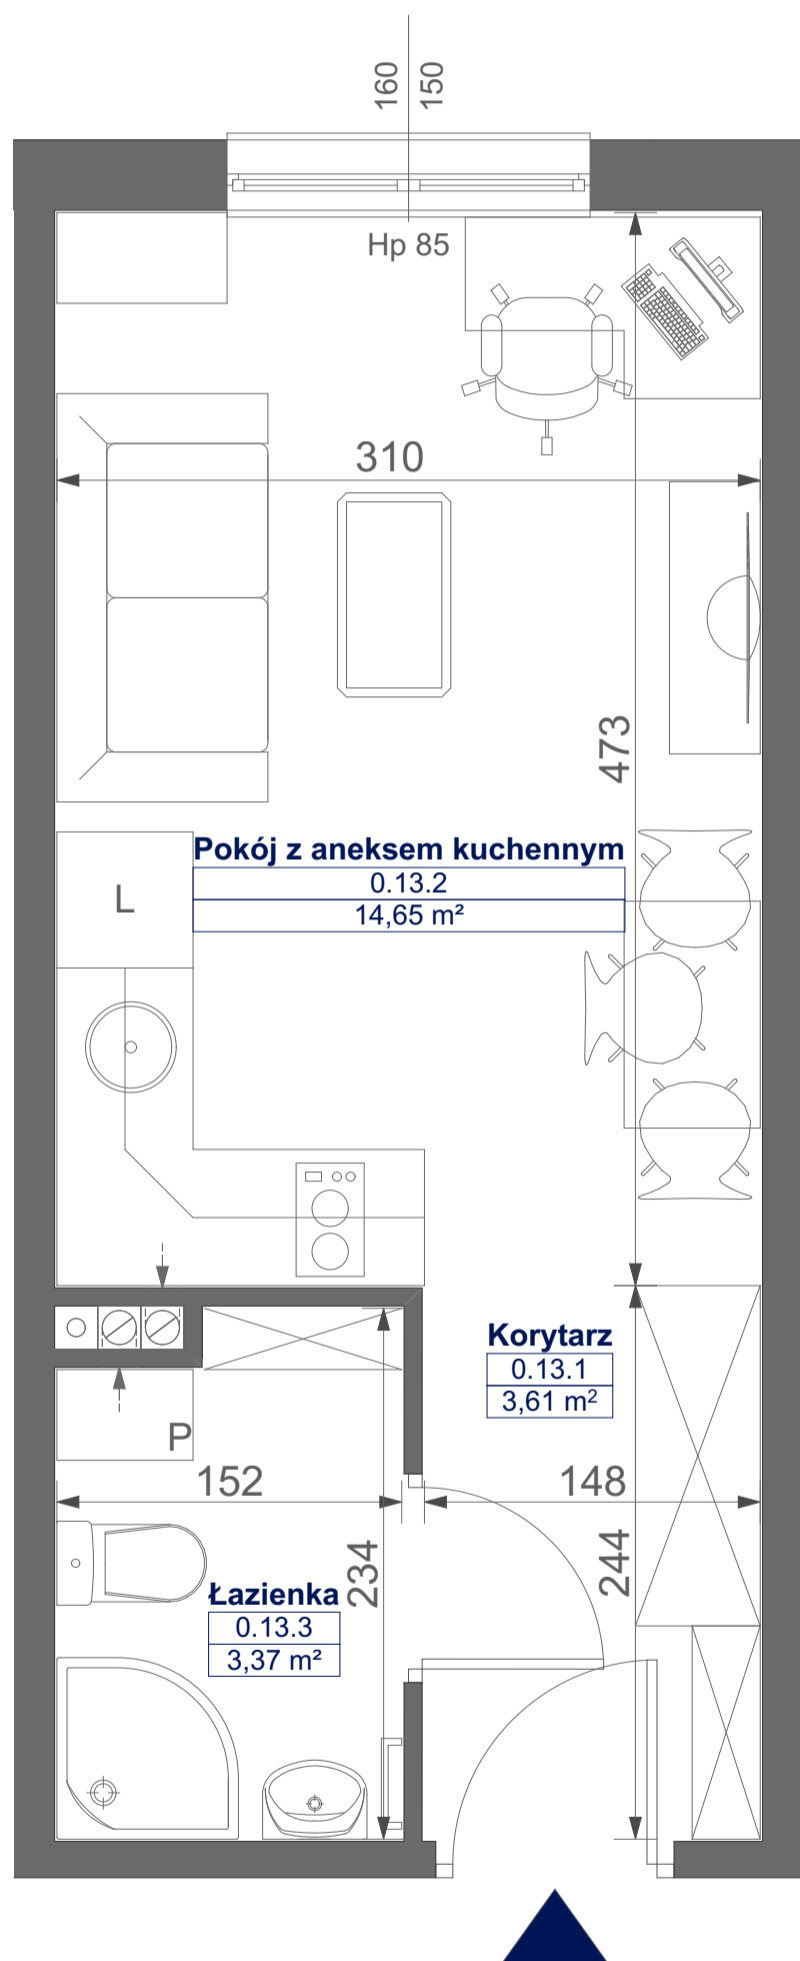

Mikroapartamenty

www.kameralneapartamenty.pl

Poniższe dane są poglądowe i mogą odbiegać od ostatecznego projektu realizacyjnego.

PLAN SYTUACYJNY

RZUT KONDYGNACJI

STUDIO BH1/0/13

PARTER

POW. STUDIO: 21,63 M²

Standard wykończenia i wyposażenia budynku / lokalu:

wskazane na rzutach przykładowe elementy wyposażenia budynku / lokalu, w szczególności drzwi wewnętrzne, elementy armatury łazienkowej (umywalki, sedesy, brodziki, prysznicowe i inne) i kuchennej (zlewy, kuchenki i inne) służą wyłącznie wskazaniu miejsc, w których mogą one zostać zamontowane stosownie do planowanego rozmieszczenia instalacji w budynku / lokalu.

Lokal jest samodzielnym lokalem użytkowym.