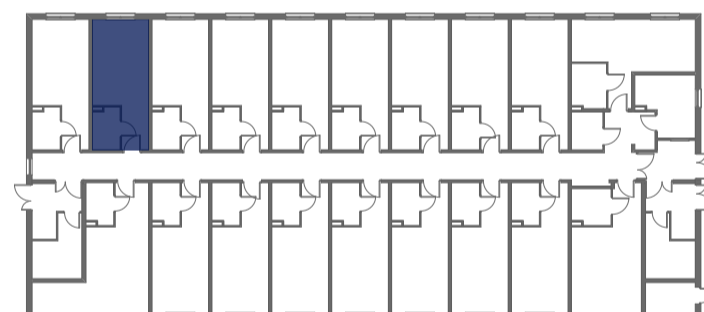

Mikroapartamenty

www.kameralneapartamenty.pl

Poniższe dane są poglądowe i mogą odbiegać od ostatecznego projektu realizacyjnego.

PLAN SYTUACYJNY

RZUT KONDYGNACJI

STUDIO BH1/0/11
PARTER

POW. STUDIO: 21,63 m²