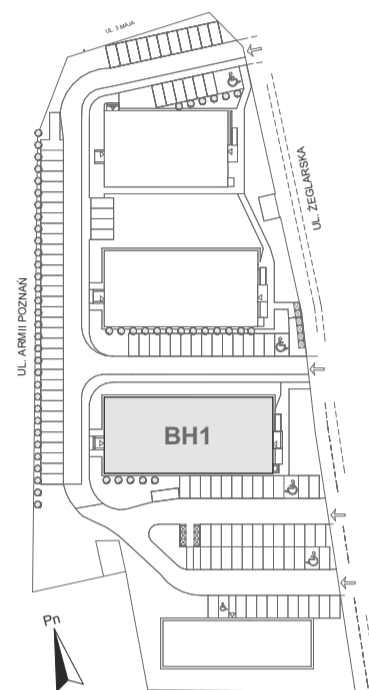

Mikroapartamenty

www.kameralneapartamenty.pl

Poniższe dane są poglądowe i mogą odbiegać od ostatecznego projektu realizacyjnego.

PLAN SYTUACYJNY

RZUT KONDYGNACJI

STUDIO BH1/0/11
PARTER

POW. STUDIO: 21,63 m²