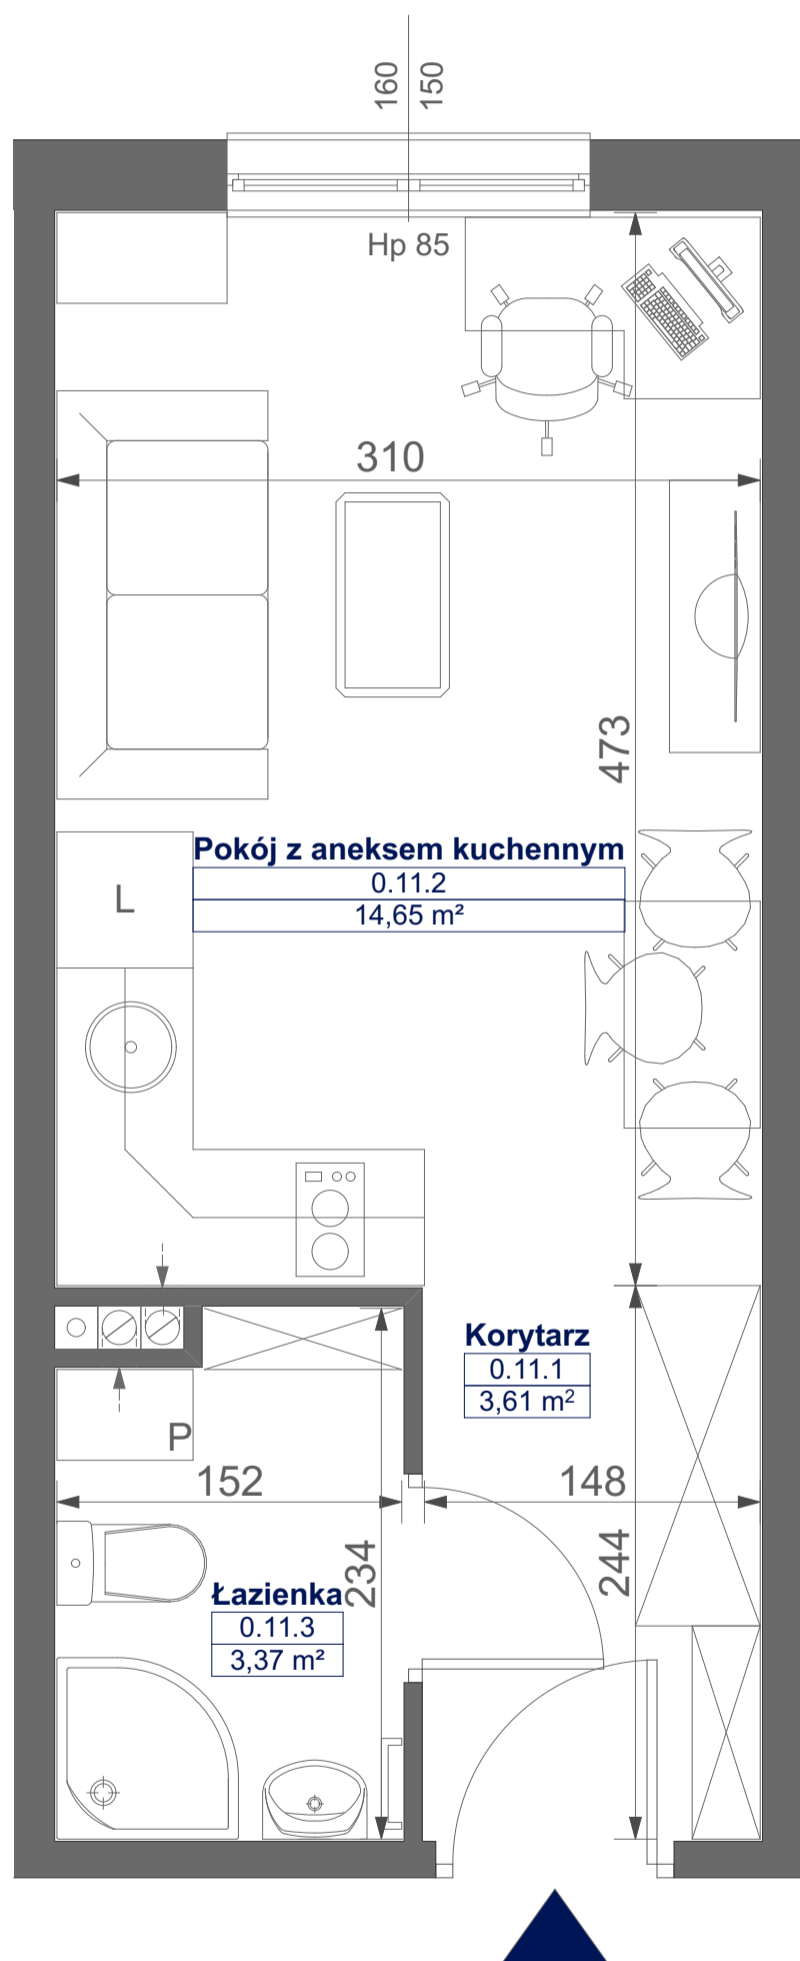

Mikroapartamenty

www.kameralneapartamenty.pl

Poniższe dane są poglądowe i mogą odbiegać od ostatecznego projektu realizacyjnego.

PLAN SYTUACYJNY

RZUT KONDYGNACJI

STUDIO BH1/0/11
PARTER

POW. STUDIO: 21,63 m²

Standard wykończenia i wyposażenia budynku / lokalu:

wskazane na rzutach przykładowe elementy wyposażenia budynku / lokalu, w szczególności drzwi wewnętrzne, elementy armatury łazienkowej (umywalki, sedesy, brodziki, prysznicowe i inne) i kuchennej (zlewy, kuchenki i inne) służą wyłącznie wskazaniu miejsc, w których mogą one zostać zamontowane stosownie do planowanego rozmieszczenia instalacji w budynku / lokalu.

Lokal jest samodzielnym lokalem użytkowym.