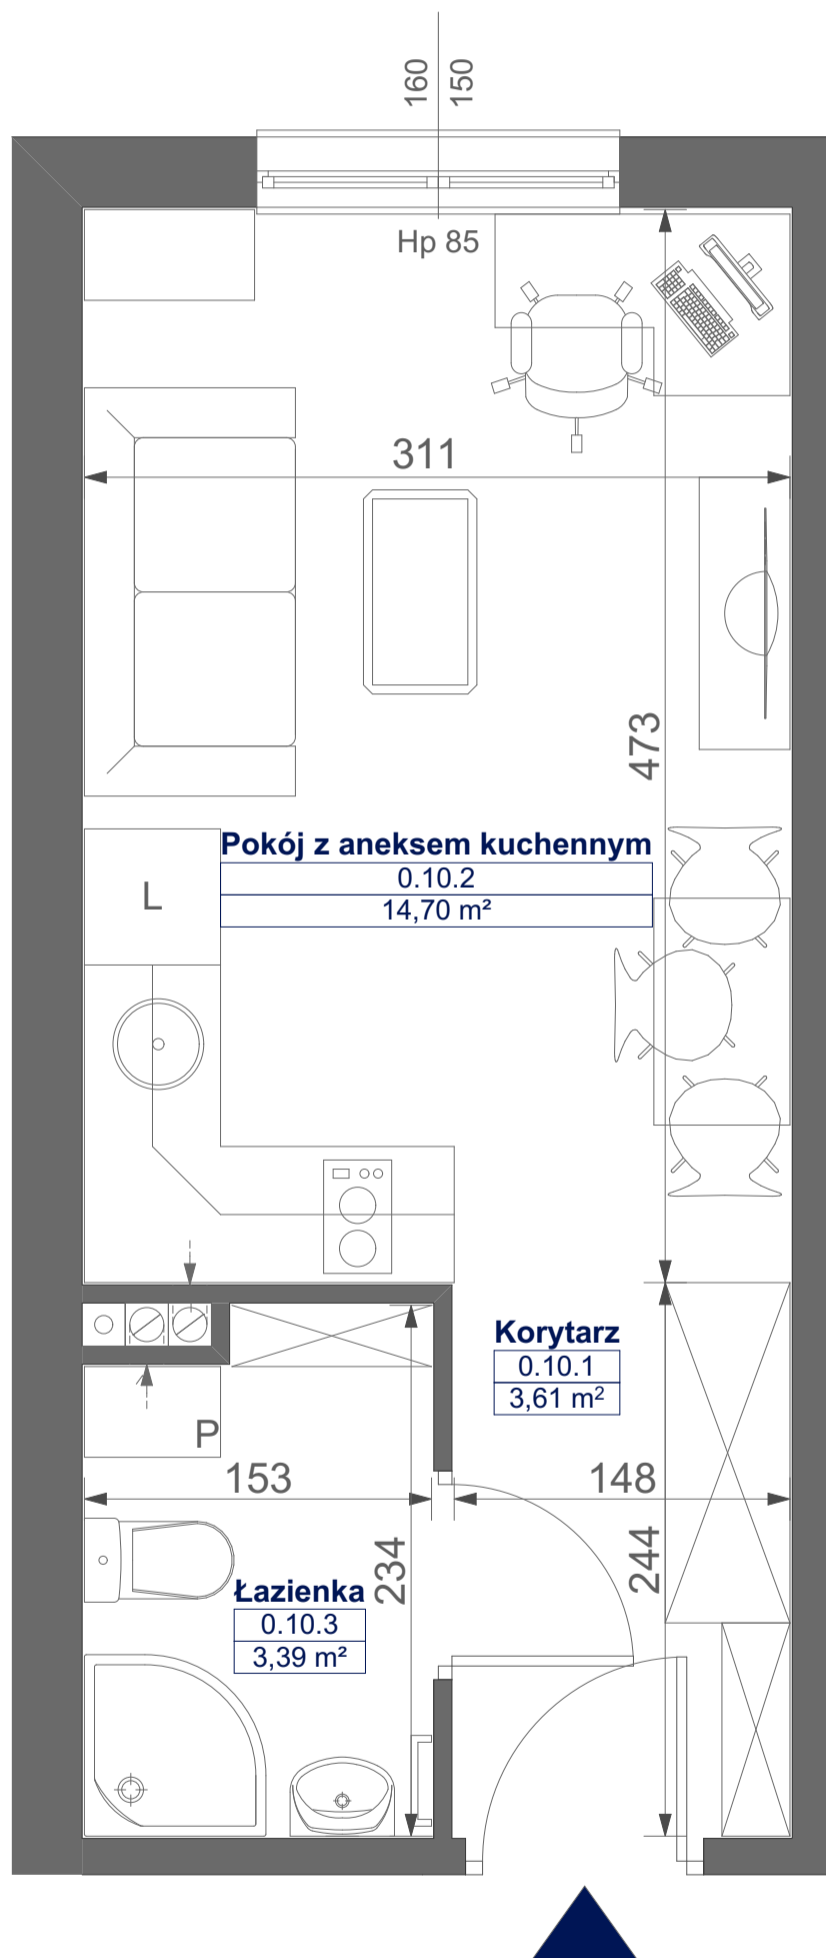

Mikroapartamenty

www.kameralneapartamenty.pl

Poniższe dane są poglądowe i mogą odbiegać od ostatecznego projektu realizacyjnego.

PLAN SYTUACYJNY

RZUT KONDYGNACJI

STUDIO BH1/0/10

PARTER

POW. STUDIO: 21,70 M²

Standard wykończenia i wyposażenia budynku / lokalu:

wskazane na rzutach przykładowe elementy wyposażenia budynku / lokalu, w szczególności drzwi wewnętrzne, elementy armatury łazienkowej (umywalki, sedesy, brodziki, prysznicowe i inne) i kuchennej (zlewy, kuchenki i inne) służą wyłącznie wskazaniu miejsc, w których mogą one zostać zamontowane stosownie do planowanego rozmieszczenia instalacji w budynku / lokalu.

Lokal jest samodzielnym lokalem użytkowym.