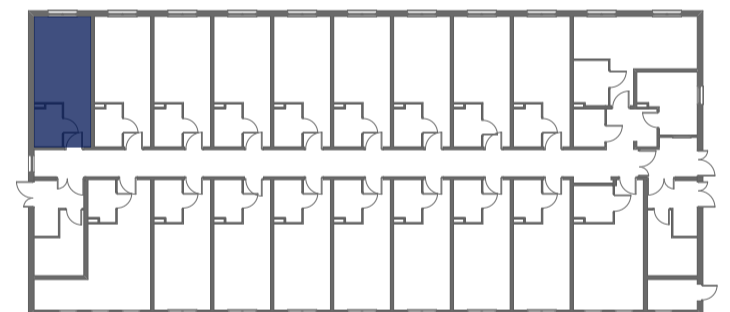

Mikroapartamenty

www.kameralneapartamenty.pl

Poniższe dane są poglądowe i mogą odbiegać od ostatecznego projektu realizacyjnego.

PLAN SYTUACYJNY

RZUT KONDYGNACJI

STUDIO BH1/0/10

PARTER

POW. STUDIO: 21,70 M²