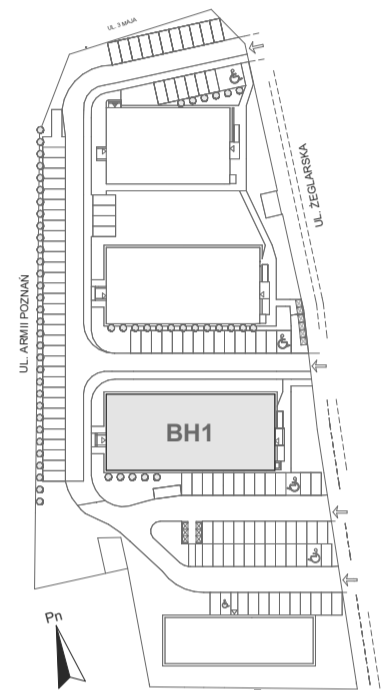

Mikroapartamenty

www.kameralneapartamenty.pl

Poniższe dane są poglądowe i mogą odbiegać od ostatecznego projektu realizacyjnego.

PLAN SYTUACYJNY

RZUT KONDYGNACJI

STUDIO BH1/0/10

PARTER

POW. STUDIO: 21,70 M²