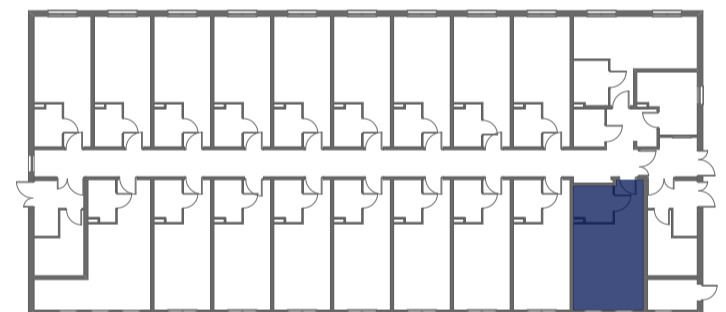

# Mikroapartamenty

www.kameralneapartamenty.pl

Poniższe dane są poglądowe i mogą odbiegać od ostatecznego projektu realizacyjnego.

PLAN SYTUACYJNY

RZUT KONFIGURACJI

**STUDIO BH1/0/1**  
**PARTER**

**POW. STUDIO: 26,11 M<sup>2</sup>**