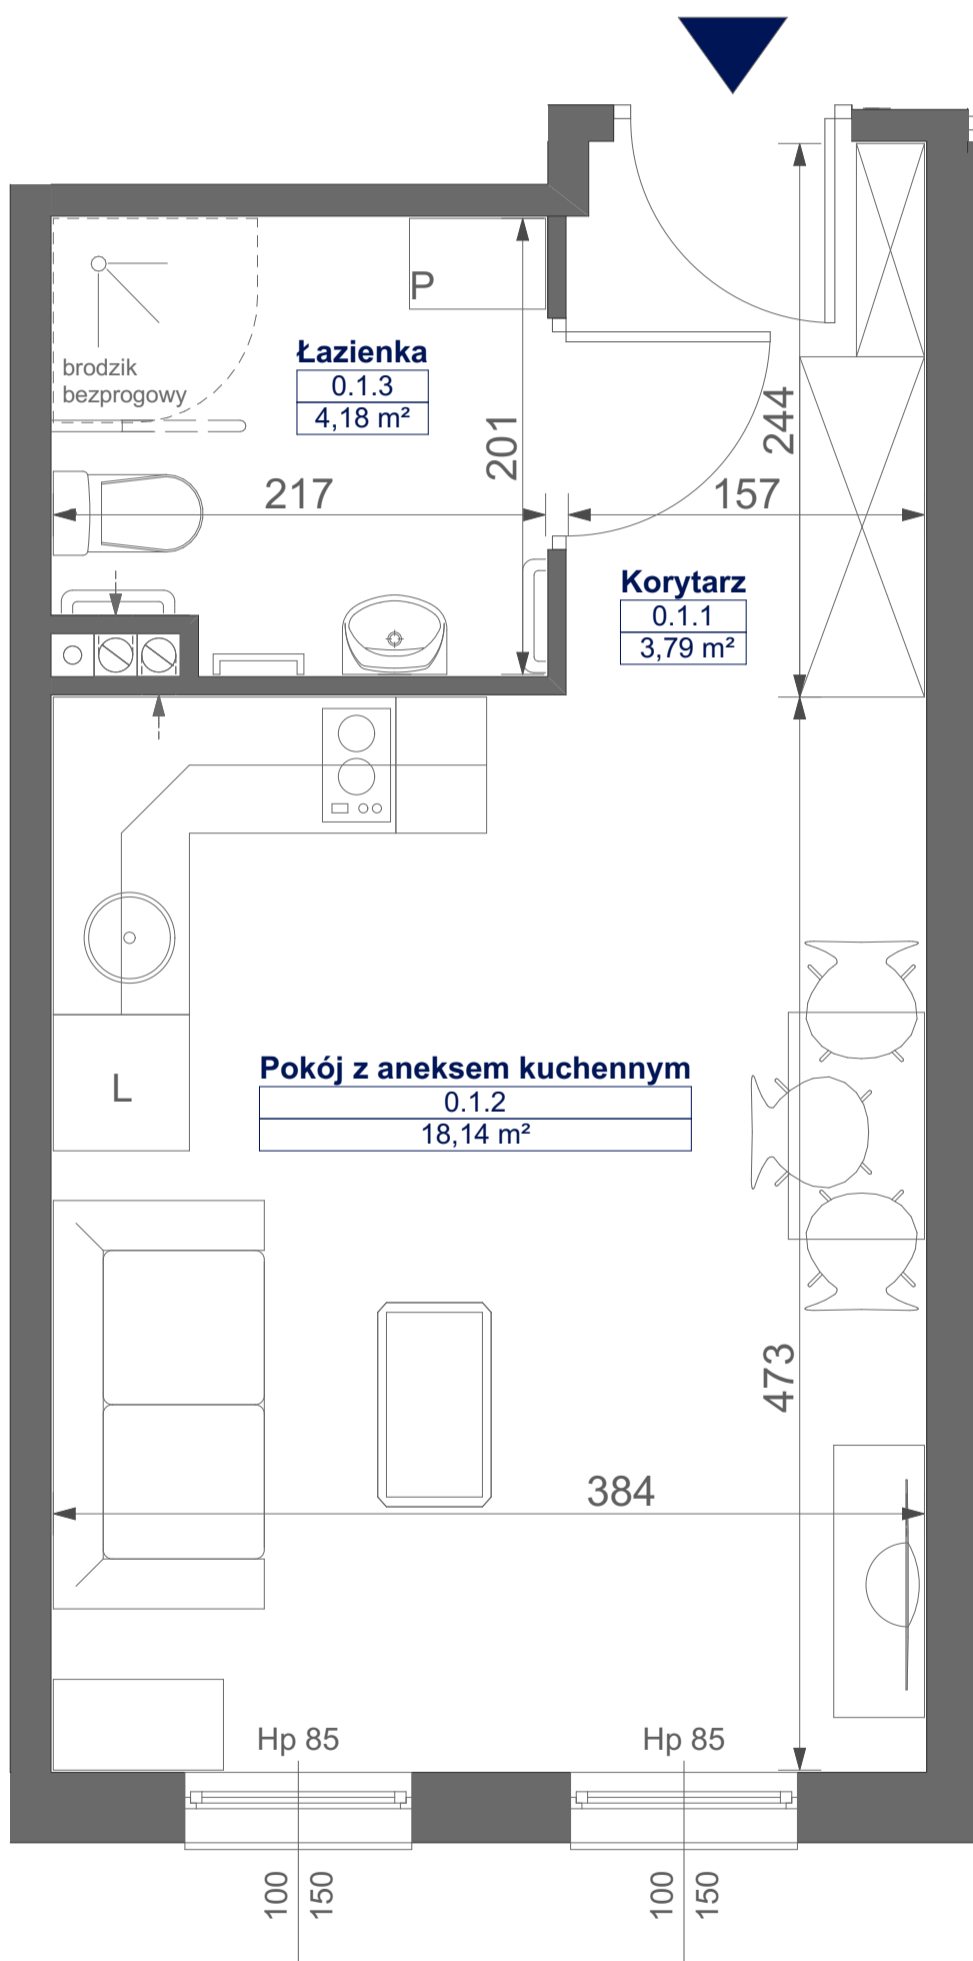

# Mikroapartamenty

www.kameralneapartamenty.pl

Poniższe dane są poglądowe i mogą odbiegać od ostatecznego projektu realizacyjnego.

PLAN SYTUACYJNY

RZUT KONFIGURACJI

**STUDIO BH1/0/1**  
**PARTER**

**POW. STUDIO: 26,11 M<sup>2</sup>**

Standard wykończenia i wyposażenia budynku / lokalu:

wskazane na rzutach przykładowe elementy wyposażenia budynku / lokalu, w szczególności drzwi wewnętrzne, elementy armatury łazienkowej (umywalki, sedesy, brodziki, prysznicowe i inne) i kuchennej (zlewy, kuchenki i inne) służą wyłącznie wskazaniu miejsc, w których mogą one zostać zamontowane stosownie do planowanego rozmieszczenia instalacji w budynku / lokalu.

Lokal jest samodzielnym lokalem użytkowym.