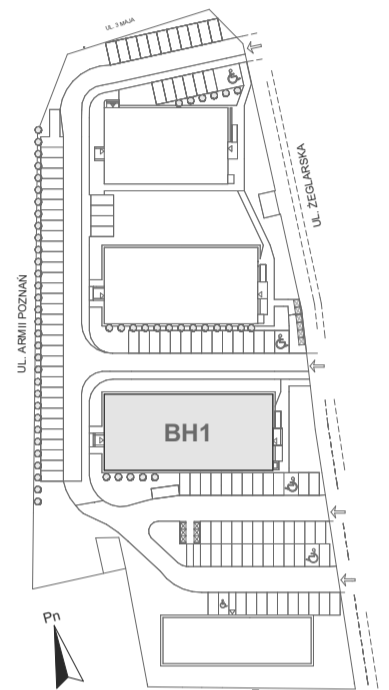

# Mikroapartamenty

www.kameralneapartamenty.pl

Poniższe dane są poglądowe i mogą odbiegać od ostatecznego projektu realizacyjnego.

PLAN SYTUACYJNY

RZUT KONFIGURACJI

**STUDIO BH1/0/1**  
**PARTER**

**POW. STUDIO: 26,11 M<sup>2</sup>**