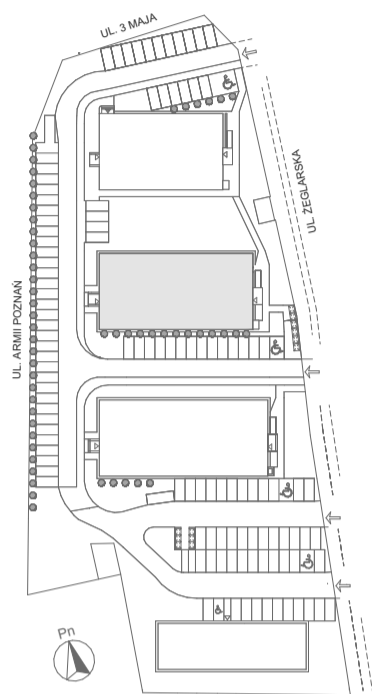

# Mikroapartamenty

www.kameralneapartamenty.pl

Poniższe dane są poglądowe i mogą odbiegać od ostatecznego projektu realizacyjnego.

PLAN SYTUACYJNY

RZUT KONDYGNACJI

62-030 Luboń  
Żeglarska 4/57  
III piętro

POW. STUDIO: 26,43 m<sup>2</sup>

Standard wykończenia i wyposażenia budynku / lokalu:

wskazane na rzutach przykładowe elementy wyposażenia budynku / lokalu, w szczególności drzwi wewnętrzne, elementy armatury łazienkowej (umywalki, sedesy, brodziki, prysznicowe i inne) i kuchennej (zlewy, kuchenki i inne) służą wyłącznie wskazaniu miejsc, w których mogą one zostać zamontowane stosownie do planowanego rozmieszczenia instalacji w budynku / lokalu.