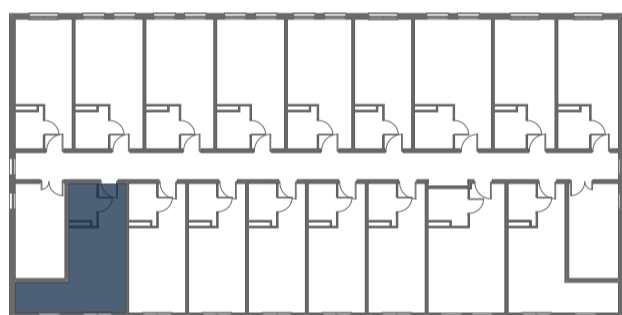

# Mikroapartamenty

www.kameralneapartamenty.pl

Poniższe dane są poglądowe i mogą odbiegać od ostatecznego projektu realizacyjnego.

PLAN SYTUACYJNY

RZUT KONDYGNACJI

62-030 Luboń  
Żeglarska 4/57  
III piętro

POW. STUDIO: 26,43 m<sup>2</sup>

Standard wykończenia i wyposażenia budynku / lokalu:

wskazane na rzutach przykładowe elementy wyposażenia budynku / lokalu, w szczególności drzwi wewnętrzne, elementy armatury łazienkowej (umywalki, sedesy, brodziki, prysznicowe i inne) i kuchennej (zlewy, kuchenki i inne) służą wyłącznie wskazaniu miejsc, w których mogą one zostać zamontowane stosownie do planowanego rozmieszczenia instalacji w budynku / lokalu.