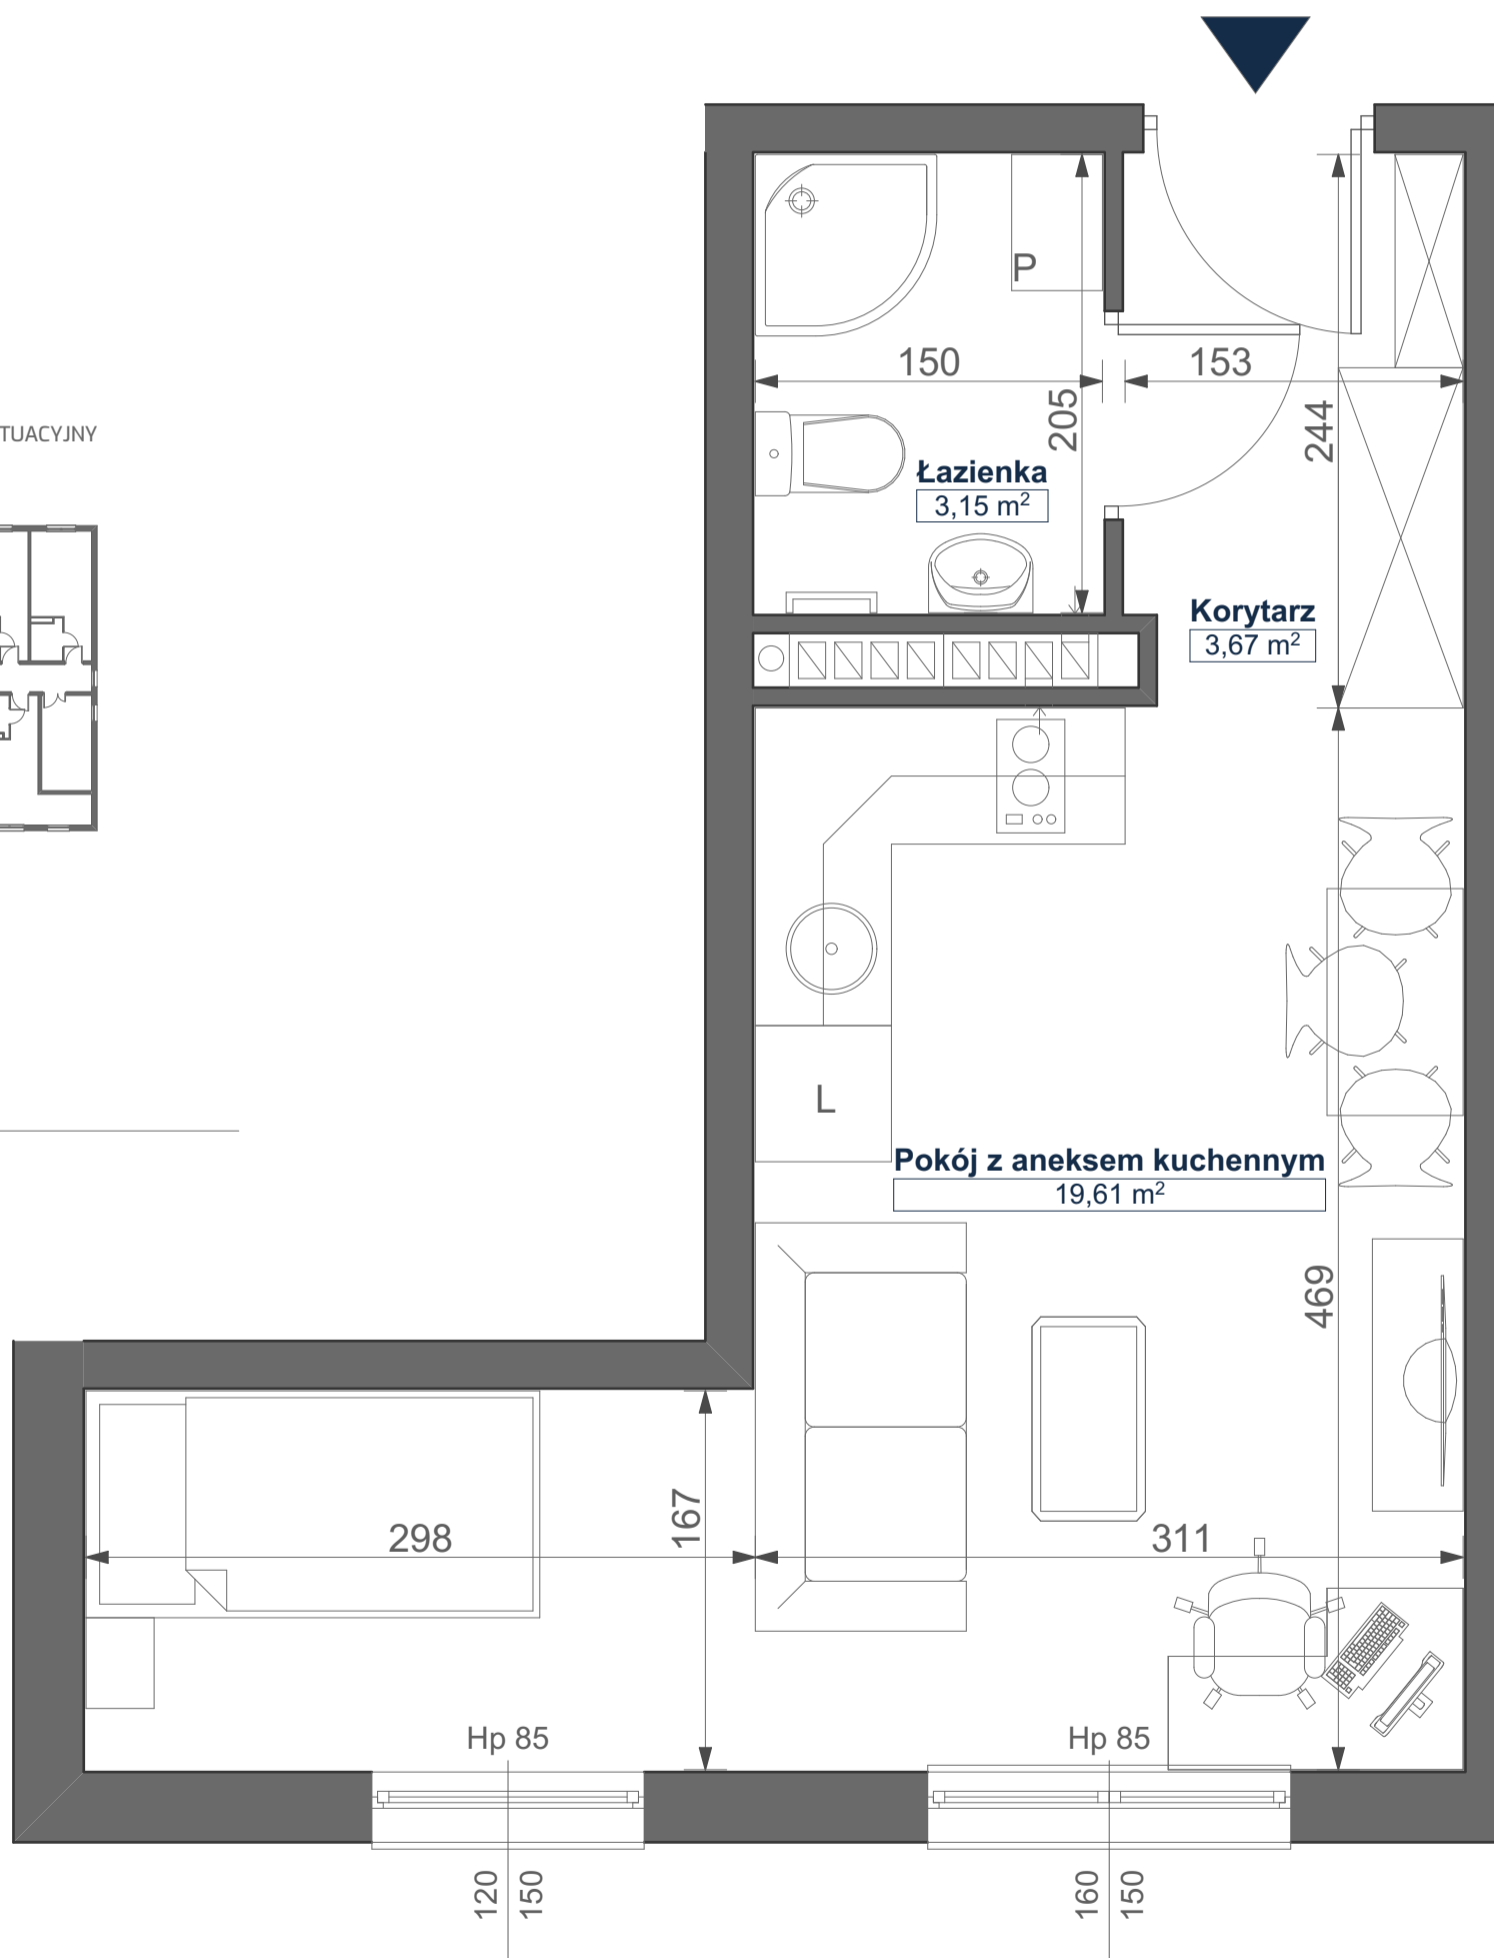

# Mikroapartamenty

www.kameralneapartamenty.pl

Poniższe dane są poglądowe i mogą odbiegać od ostatecznego projektu realizacyjnego.

PLAN SYTUACYJNY

RZUT KONDYGNACJI

62-030 Luboń  
Żeglarska 4/57  
III piętro

POW. STUDIO: 26,43 m<sup>2</sup>

Standard wykończenia i wyposażenia budynku / lokalu:

wskazane na rzutach przykładowe elementy wyposażenia budynku / lokalu, w szczególności drzwi wewnętrzne, elementy armatury łazienkowej (umywalki, sedesy, brodziki, prysznicowe i inne) i kuchennej (zlewy, kuchenki i inne) służą wyłącznie wskazaniu miejsc, w których mogą one zostać zamontowane stosownie do planowanego rozmieszczenia instalacji w budynku / lokalu.

Lokal jest samodzielnym lokalem użytkowym.