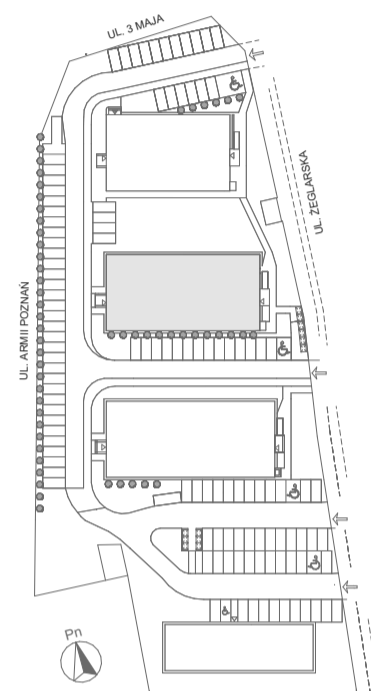

Mikroapartamenty

www.kameralneapartamenty.pl

Poniższe dane są poglądowe i mogą odbiegać od ostatecznego projektu realizacyjnego.

PLAN SYTUACYJNY

RZUT KONDYGNACJI

62-030 Luboń
Żeglarska 4/56
III piętro

POW. STUDIO: 21,28 m²