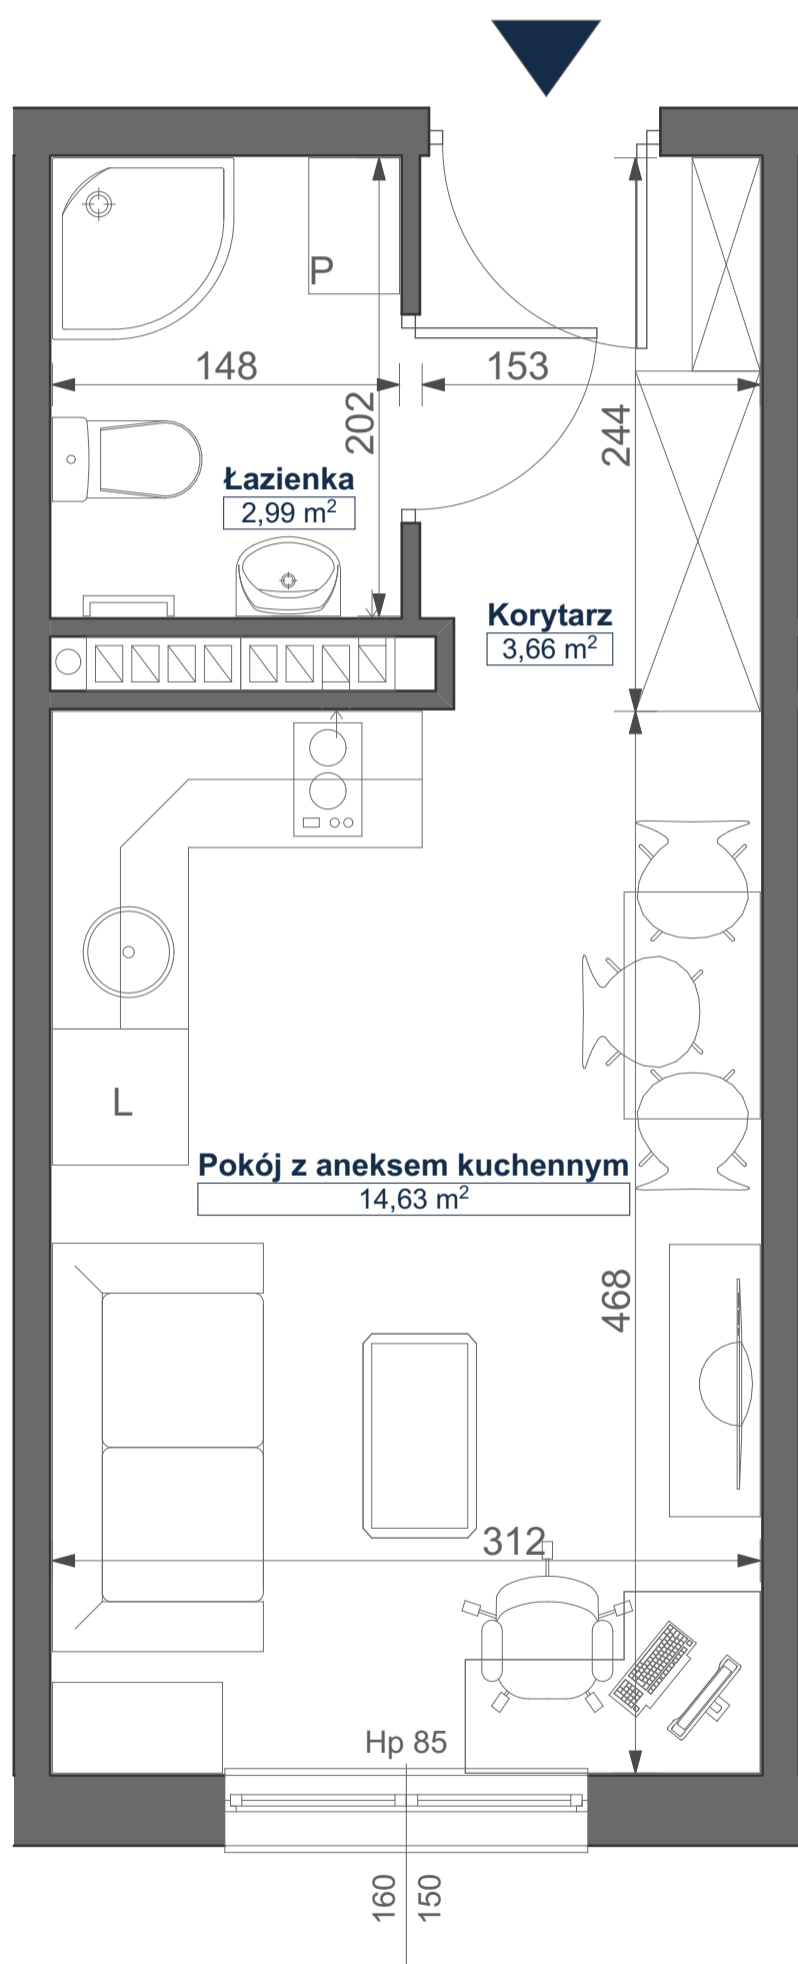

Mikroapartamenty

www.kameralneapartamenty.pl

Poniższe dane są poglądowe i mogą odbiegać od ostatecznego projektu realizacyjnego.

PLAN SYTUACYJNY

RZUT KONDYGNACJI

62-030 Luboń
Żeglarska 4/56
III piętro

POW. STUDIO: 21,28 m²

Standard wykończenia i wyposażenia budynku / lokalu:

wskazane na rzutach przykładowe elementy wyposażenia budynku / lokalu, w szczególności drzwi wewnętrzne, elementy armatury łazienkowej (umywalki, sedesy, brodziki, prysznicowe i inne) i kuchennej (zlewy, kuchenki i inne) służą wyłącznie wskazaniu miejsc, w których mogą one zostać zamontowane stosownie do planowanego rozmieszczenia instalacji w budynku / lokalu.

Lokal jest samodzielnym lokalem użytkowym.