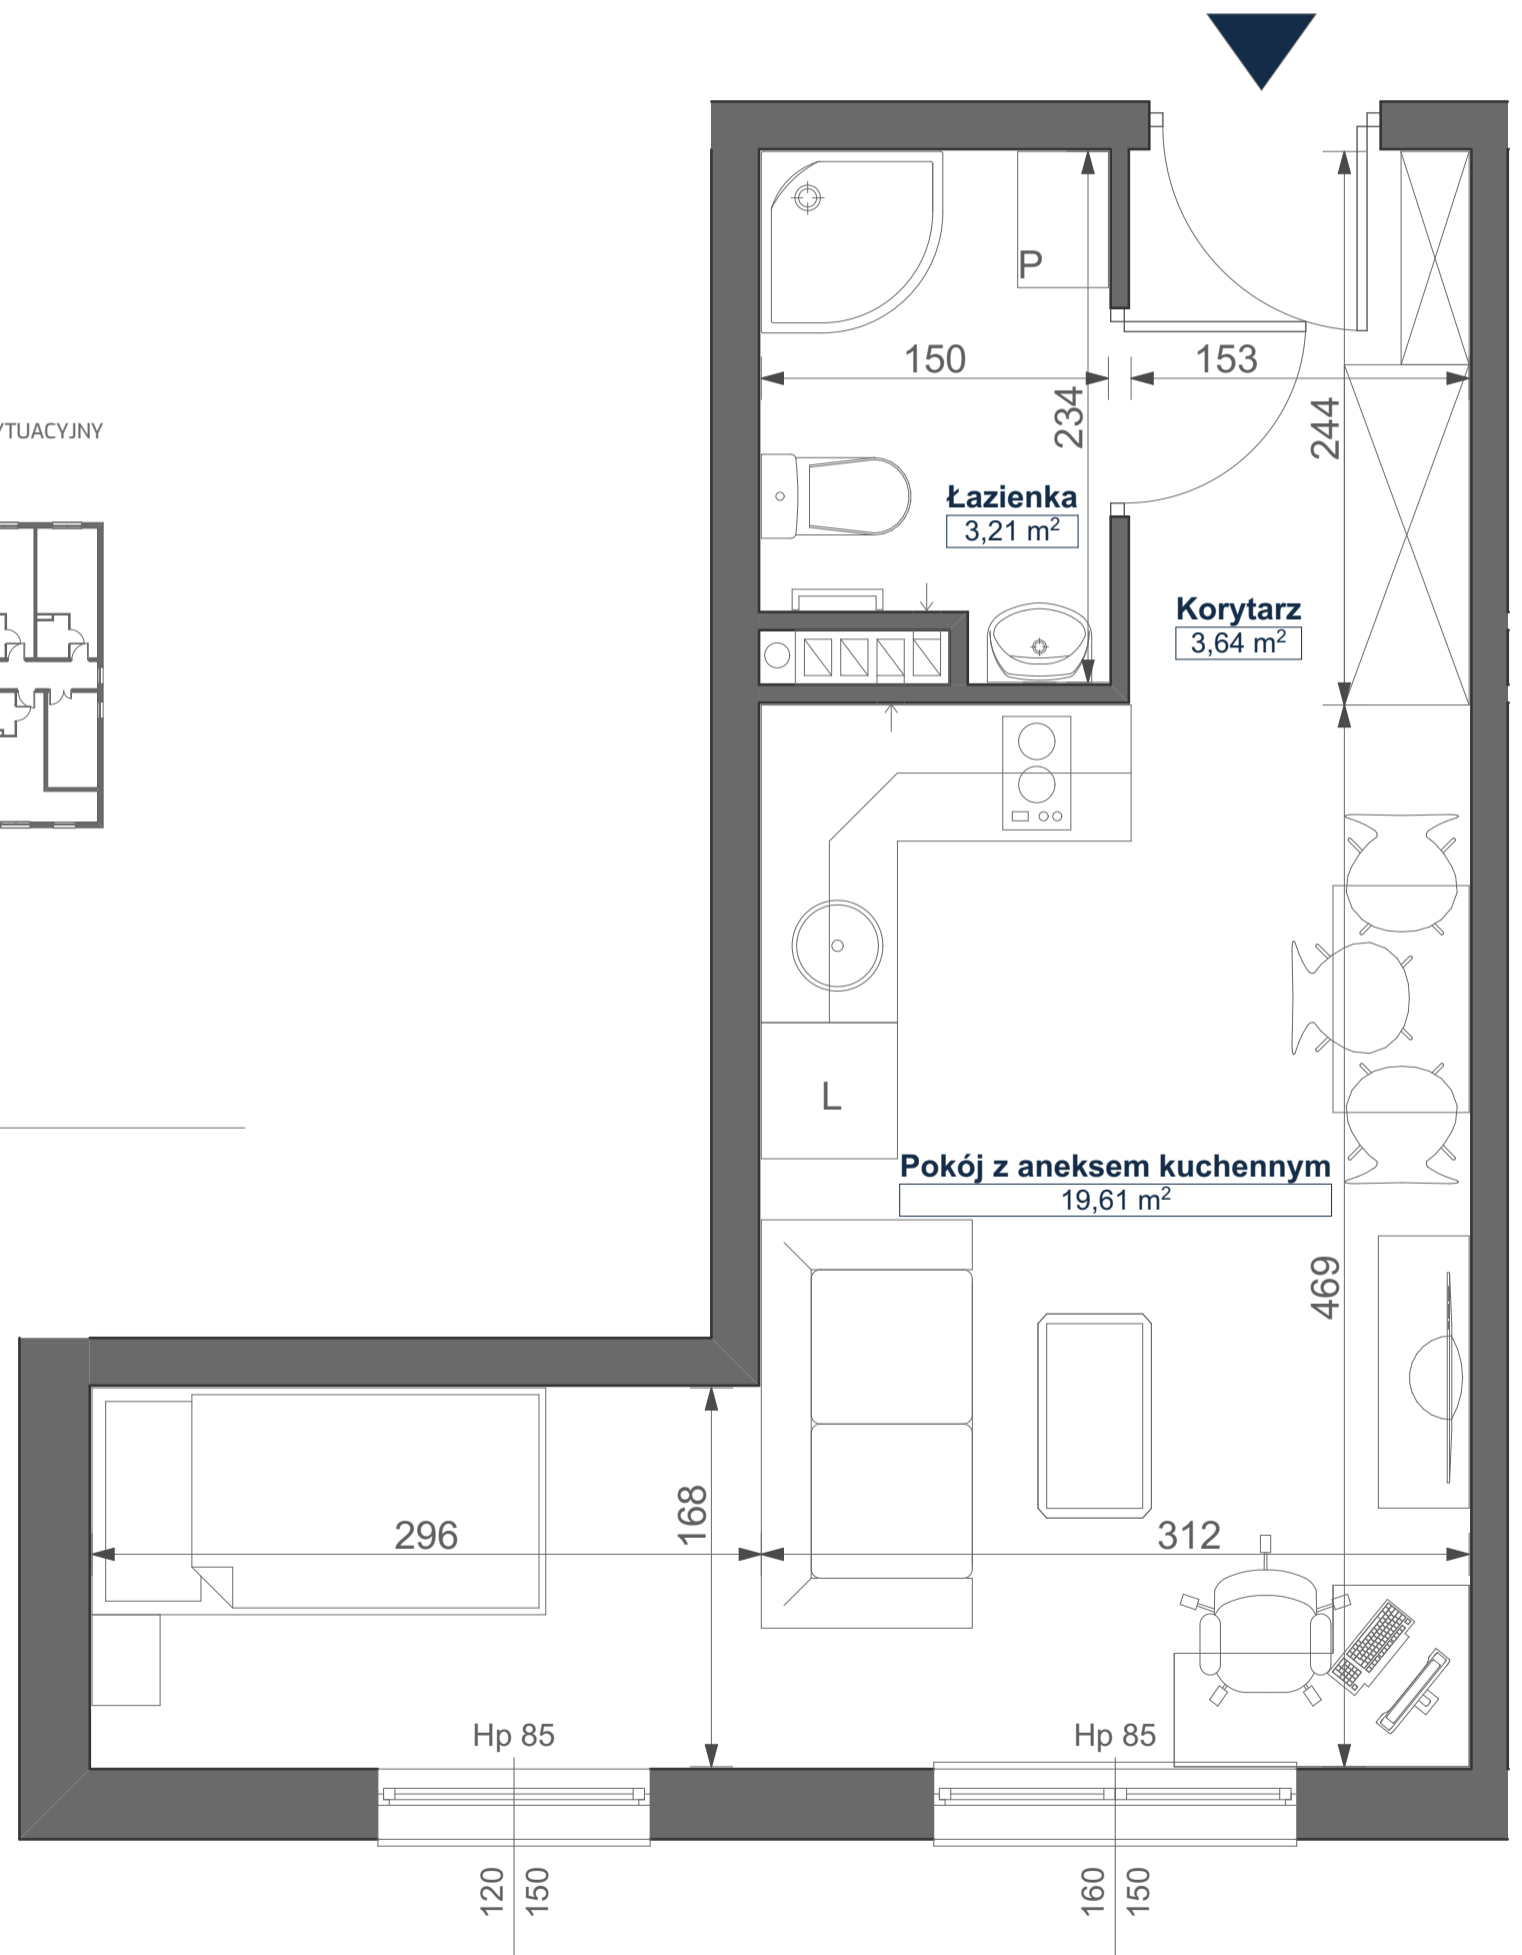

Mikroapartamenty

www.kameralneapartamenty.pl

Poniższe dane są poglądowe i mogą odbiegać od ostatecznego projektu realizacyjnego.

PLAN SYTUACYJNY

RZUT KONDYGNACJI

62-030 Luboń
Żeglarska 4/23
I piętro

POW. STUDIO: 26,46 m²

Standard wykończenia i wyposażenia budynku / lokalu:

wskazane na rzutach przykładowe elementy wyposażenia budynku / lokalu, w szczególności drzwi wewnętrzne, elementy armatury łazienkowej (umywalki, sedesy, brodziki, prysznicowe i inne) i kuchennej (zlewy, kuchenki i inne) służą wyłącznie wskazaniu miejsc, w których mogą one zostać zamontowane stosownie do planowanego rozmieszczenia instalacji w budynku / lokalu.

Lokal jest samodzielnym lokalem użytkowym.