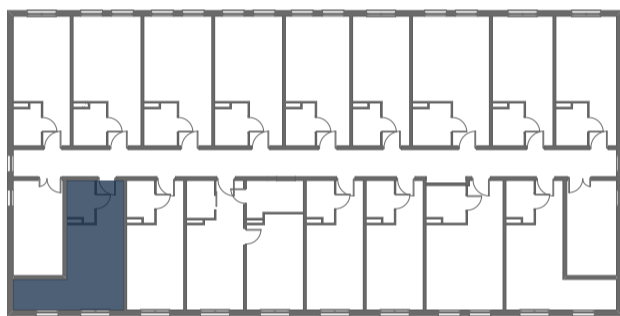

Mikroapartamenty

www.kameralneapartamenty.pl

Poniższe dane są poglądowe i mogą odbiegać od ostatecznego projektu realizacyjnego.

PLAN SYTUACYJNY

RZUT KONDYGNACJI

62-030 Luboń
Żeglarska 4/23
I piętro

POW. STUDIO: 26,46 m²