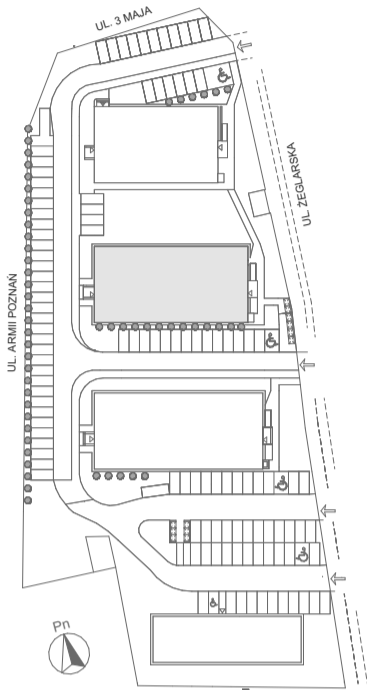

Mikroapartamenty

www.kameralneapartamenty.pl

Poniższe dane są poglądowe i mogą odbiegać od ostatecznego projektu realizacyjnego.

PLAN SYTUACYJNY

RZUT KONDYGNACJI

62-030 Luboń
Żeglarska 4/23
I piętro

POW. STUDIO: 26,46 m²

Standard wykończenia i wyposażenia budynku / lokalu:

wskazane na rzutach przykładowe elementy wyposażenia budynku / lokalu, w szczególności drzwi wewnętrzne, elementy armatury łazienkowej (umywalki, sedesy, brodziki, prysznicowe i inne) i kuchennej (zlewy, kuchenki i inne) służą wyłącznie wskazaniu miejsc, w których mogą one zostać zamontowane stosownie do planowanego rozmieszczenia instalacji w budynku / lokalu.