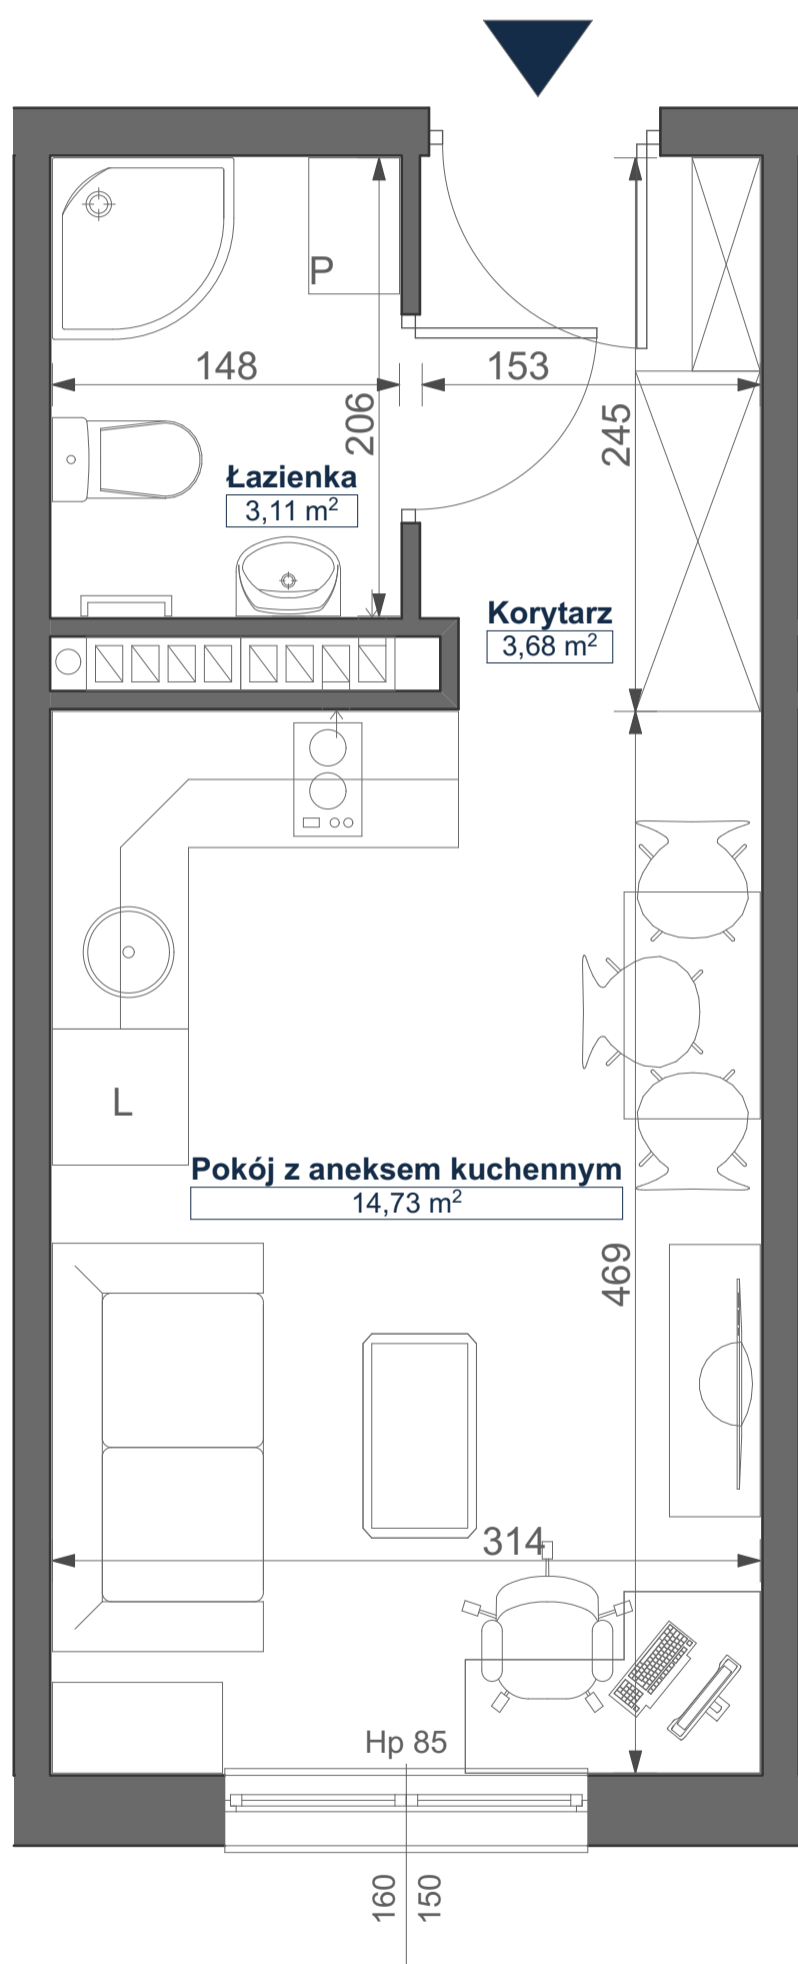

# Mikroapartamenty

www.kameralneapartamenty.pl

Poniższe dane są poglądowe i mogą odbiegać od ostatecznego projektu realizacyjnego.

PLAN SYTUACYJNY

RZUT KONDYGNACJI

62-030 Luboń  
Żeglarska 4/55  
III piętro

POW. STUDIO: 21,52 m<sup>2</sup>

Standard wykończenia i wyposażenia budynku / lokalu:

wskazane na rzutach przykładowe elementy wyposażenia budynku / lokalu, w szczególności drzwi wewnętrzne, elementy armatury łazienkowej (umywalki, sedesy, brodziki, prysznicowe i inne) i kuchennej (zlewy, kuchenki i inne) służą wyłącznie wskazaniu miejsc, w których mogą one zostać zamontowane stosownie do planowanego rozmieszczenia instalacji w budynku / lokalu.

Lokal jest samodzielnym lokalem użytkowym.