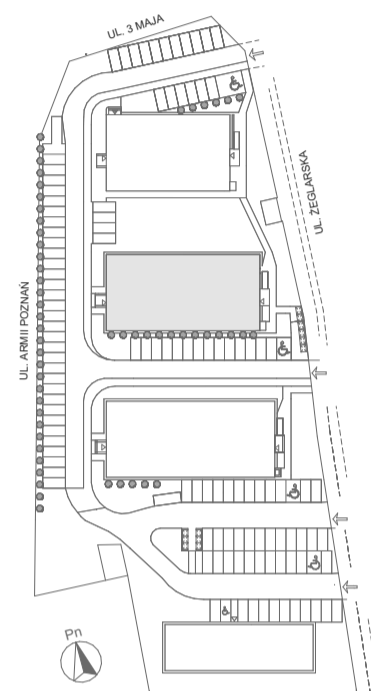

# Mikroapartamenty

www.kameralneapartamenty.pl

Poniższe dane są poglądowe i mogą odbiegać od ostatecznego projektu realizacyjnego.

PLAN SYTUACYJNY

RZUT KONDYGNACJI

62-030 Luboń  
Żeglarska 4/55  
III piętro

POW. STUDIO: 21,52 m<sup>2</sup>

Standard wykończenia i wyposażenia budynku / lokalu:

wskazane na rzutach przykładowe elementy wyposażenia budynku / lokalu, w szczególności drzwi wewnętrzne, elementy armatury łazienkowej (umywalki, sedesy, brodziki, prysznicowe i inne) i kuchennej (zlewy, kuchenki i inne) służą wyłącznie wskazaniu miejsc, w których mogą one zostać zamontowane stosownie do planowanego rozmieszczenia instalacji w budynku / lokalu.