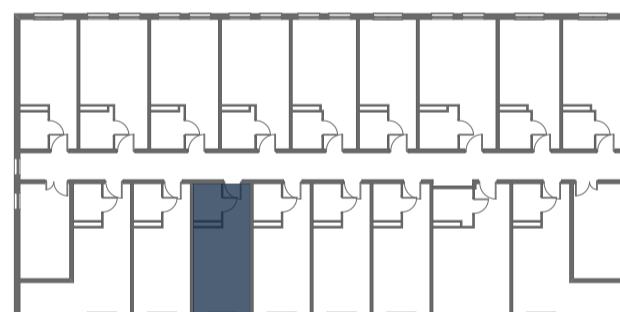

# Mikroapartamenty

www.kameralneapartamenty.pl

Poniższe dane są poglądowe i mogą odbiegać od ostatecznego projektu realizacyjnego.

PLAN SYTUACYJNY

RZUT KONDYGNACJI

62-030 Luboń  
Żeglarska 4/55  
III piętro

POW. STUDIO: 21,52 m<sup>2</sup>

Standard wykończenia i wyposażenia budynku / lokalu:

wskazane na rzutach przykładowe elementy wyposażenia budynku / lokalu, w szczególności drzwi wewnętrzne, elementy armatury łazienkowej (umywalki, sedesy, brodziki, prysznicowe i inne) i kuchennej (zlewy, kuchenki i inne) służą wyłącznie wskazaniu miejsc, w których mogą one zostać zamontowane stosownie do planowanego rozmieszczenia instalacji w budynku / lokalu.