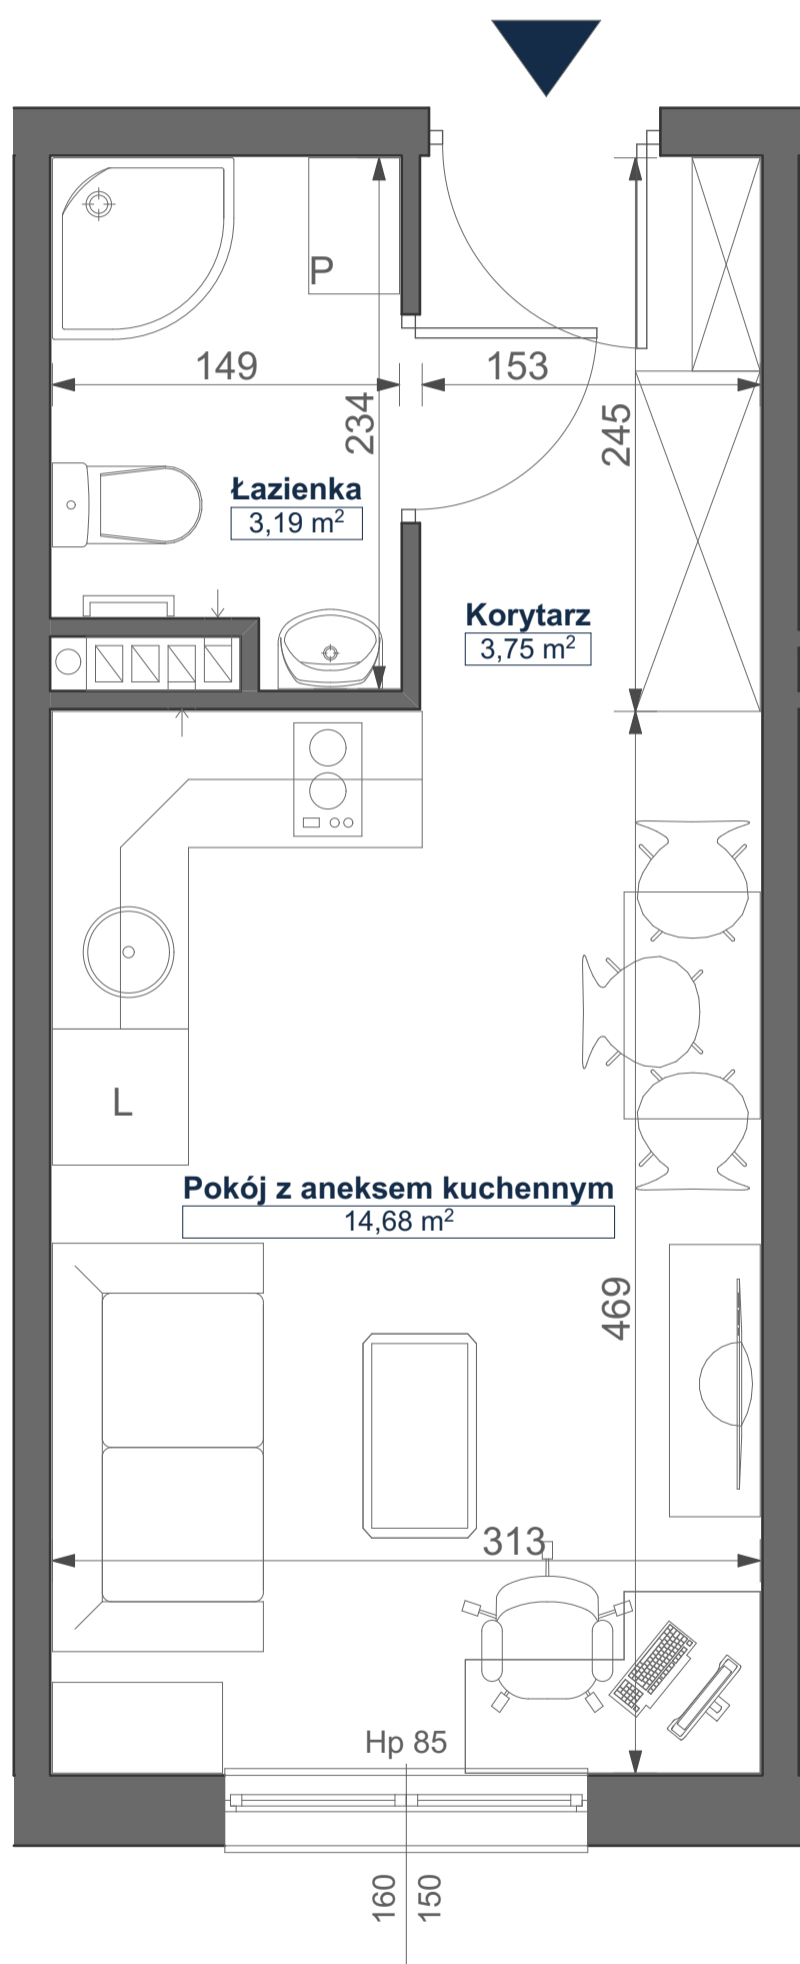

Mikroapartamenty

www.kameralneapartamenty.pl

Poniższe dane są poglądowe i mogą odbiegać od ostatecznego projektu realizacyjnego.

PLAN SYTUACYJNY

RZUT KONDYGNACJI

62-030 Luboń
Żeglarska 4/22
I piętro

POW. STUDIO: 21,62 m²

Standard wykończenia i wyposażenia budynku / lokalu:

wskazane na rzutach przykładowe elementy wyposażenia budynku / lokalu, w szczególności drzwi wewnętrzne, elementy armatury łazienkowej (umywalki, sedesy, brodziki, prysznicowe i inne) i kuchennej (zlewy, kuchenki i inne) służą wyłącznie wskazaniu miejsc, w których mogą one zostać zamontowane stosownie do planowanego rozmieszczenia instalacji w budynku / lokalu.

Lokal jest samodzielnym lokalem użytkowym.