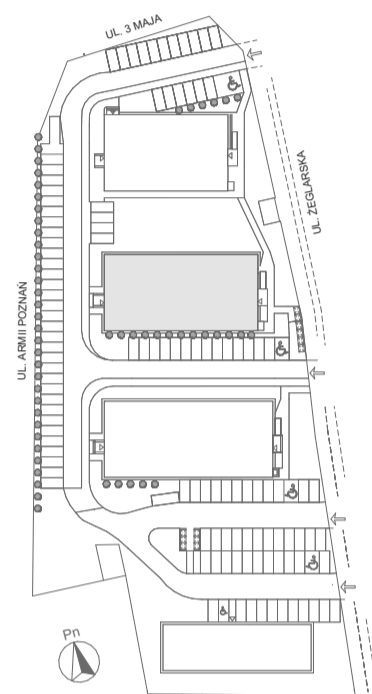

Mikroapartamenty

www.kameralneapartamenty.pl

Poniższe dane są poglądowe i mogą odbiegać od ostatecznego projektu realizacyjnego.

PLAN SYTUACYJNY

RZUT KONDYGNACJI

62-030 Luboń
Żeglarska 4/22
I piętro

POW. STUDIO: 21,62 m²