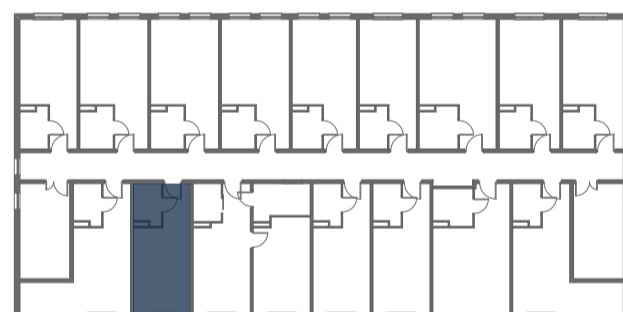

Mikroapartamenty

www.kameralneapartamenty.pl

Poniższe dane są poglądowe i mogą odbiegać od ostatecznego projektu realizacyjnego.

PLAN SYTUACYJNY

RZUT KONDYGNACJI

62-030 Luboń
Żeglarska 4/22
I piętro

POW. STUDIO: 21,62 m²