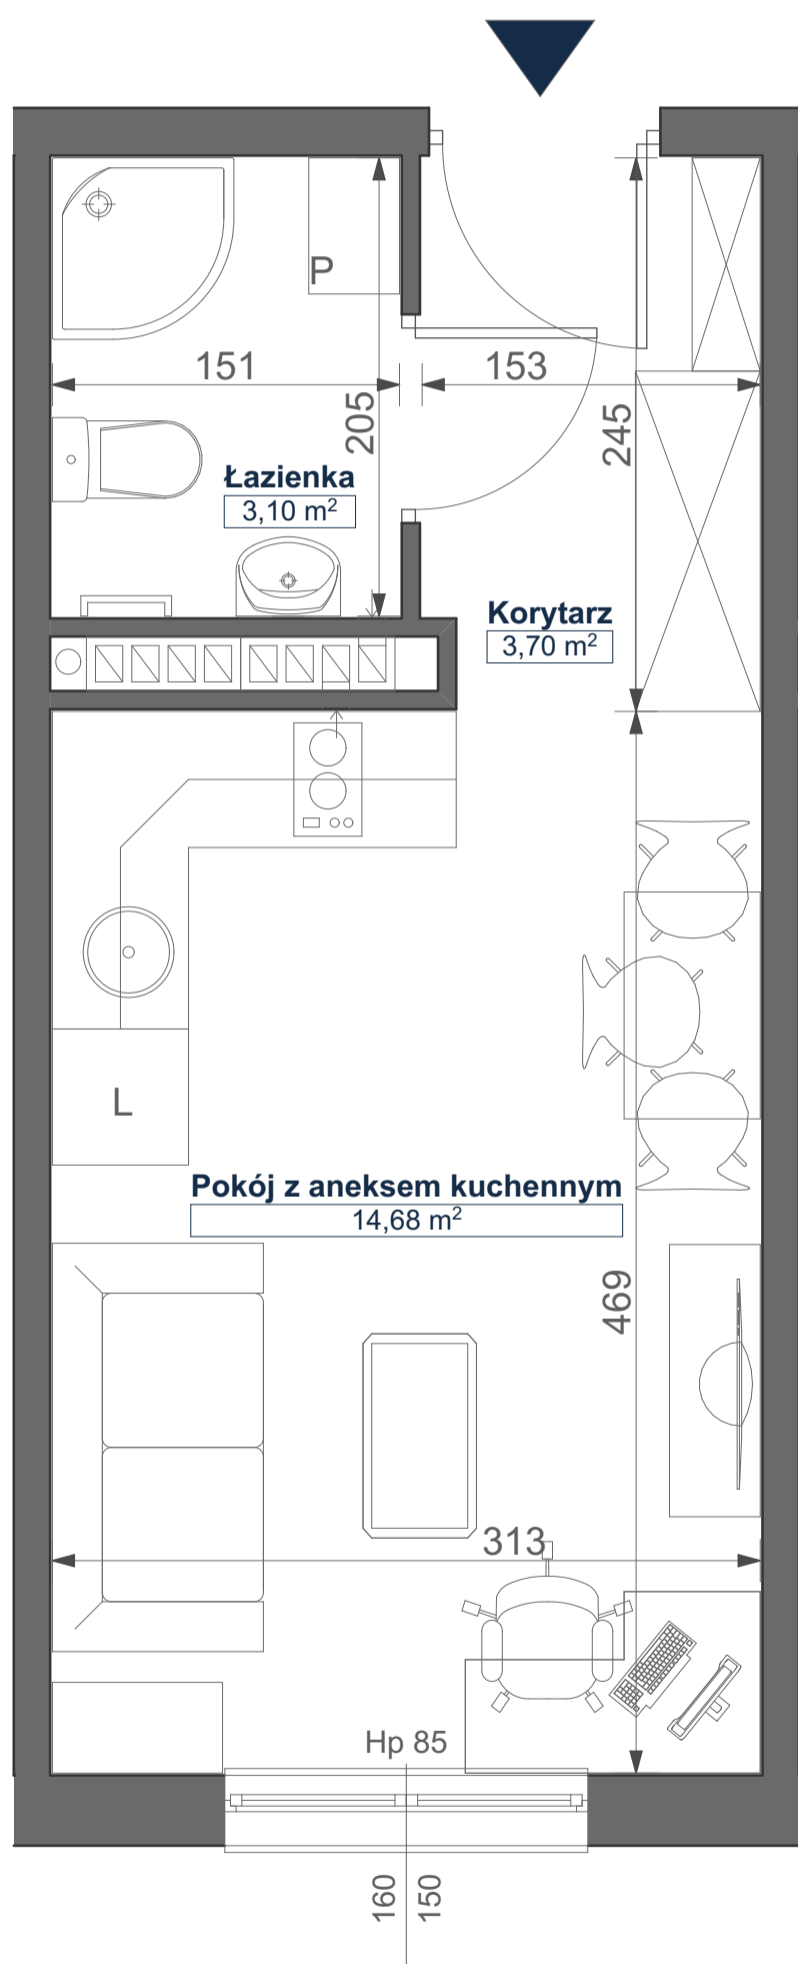

Mikroapartamenty

www.kameralneapartamenty.pl

Poniższe dane są poglądowe i mogą odbiegać od ostatecznego projektu realizacyjnego.

PLAN SYTUACYJNY

RZUT KONDYGNACJI

62-030 Luboń
Żeglarska 4/53
III piętro

POW. STUDIO: 21,48 m²

Standard wykończenia i wyposażenia budynku / lokalu:

wskazane na rzutach przykładowe elementy wyposażenia budynku / lokalu, w szczególności drzwi wewnętrzne, elementy armatury łazienkowej (umywalki, sedesy, brodziki, prysznicowe i inne) i kuchennej (zlewy, kuchenki i inne) służą wyłącznie wskazaniu miejsc, w których mogą one zostać zamontowane stosownie do planowanego rozmieszczenia instalacji w budynku / lokalu.

Lokal jest samodzielnym lokalem użytkowym.