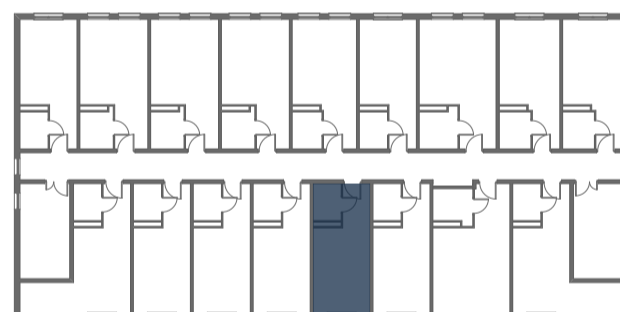

Mikroapartamenty

www.kameralneapartamenty.pl

Poniższe dane są poglądowe i mogą odbiegać od ostatecznego projektu realizacyjnego.

PLAN SYTUACYJNY

RZUT KONDYGNACJI

62-030 Luboń
Żeglarska 4/53
III piętro

POW. STUDIO: 21,48 m²