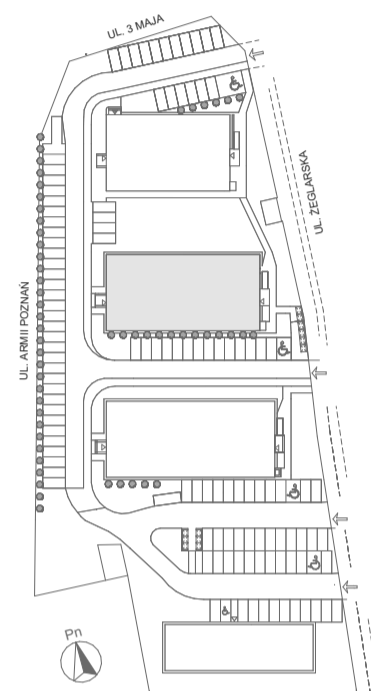

Mikroapartamenty

www.kameralneapartamenty.pl

Poniższe dane są poglądowe i mogą odbiegać od ostatecznego projektu realizacyjnego.

PLAN SYTUACYJNY

RZUT KONDYGNACJI

62-030 Luboń
Żeglarska 4/53
III piętro

POW. STUDIO: 21,48 m²