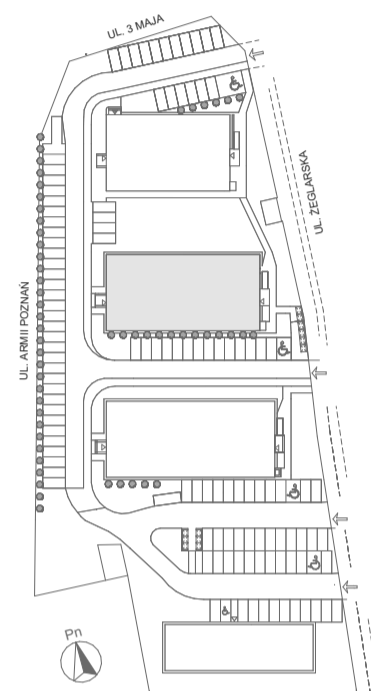

Mikroapartamenty

www.kameralneapartamenty.pl

Poniższe dane są poglądowe i mogą odbiegać od ostatecznego projektu realizacyjnego.

PLAN SYTUACYJNY

RZUT KONDYGNACJI

62-030 Luboń
Żeglarska 4/52
III piętro

POW. STUDIO: 21,55 m²