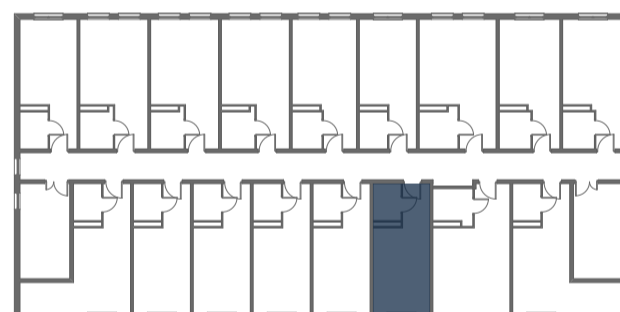

Mikroapartamenty

www.kameralneapartamenty.pl

Poniższe dane są poglądowe i mogą odbiegać od ostatecznego projektu realizacyjnego.

PLAN SYTUACYJNY

RZUT KONDYGNACJI

62-030 Luboń
Żeglarska 4/52
III piętro

POW. STUDIO: 21,55 m²