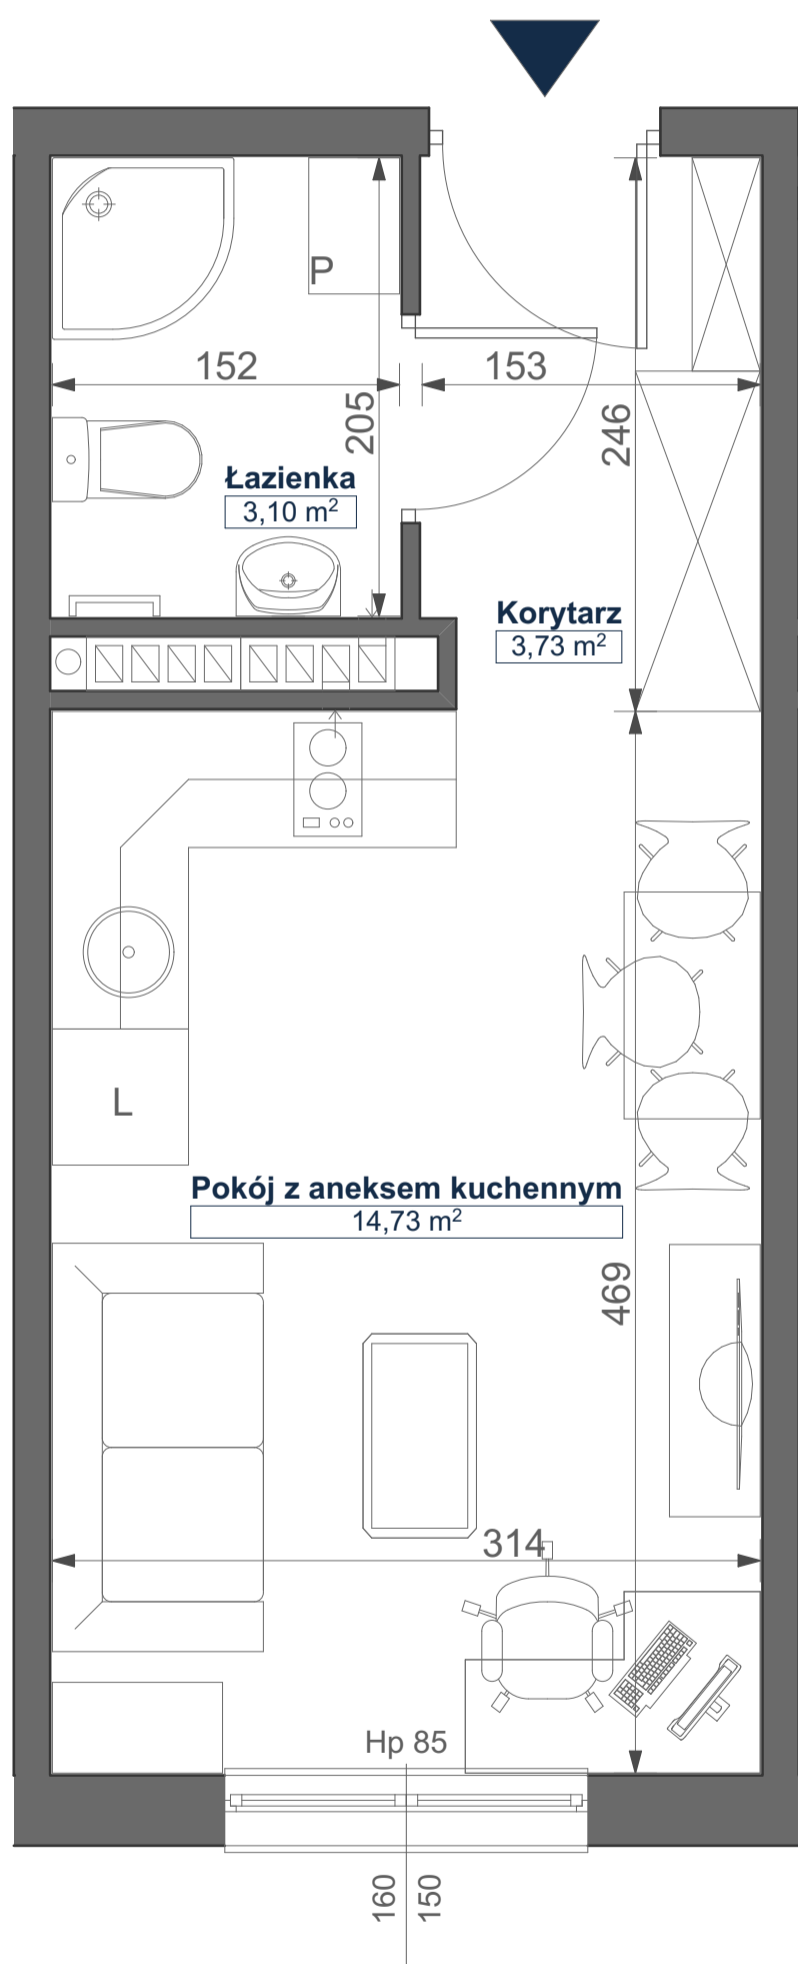

Mikroapartamenty

www.kameralneapartamenty.pl

Poniższe dane są poglądowe i mogą odbiegać od ostatecznego projektu realizacyjnego.

PLAN SYTUACYJNY

RZUT KONDYGNACJI

62-030 Luboń
Żeglarska 4/52
III piętro

POW. STUDIO: 21,55 m²

Standard wykończenia i wyposażenia budynku / lokalu:

wskazane na rzutach przykładowe elementy wyposażenia budynku / lokalu, w szczególności drzwi wewnętrzne, elementy armatury łazienkowej (umywalki, sedesy, brodziki, prysznicowe i inne) i kuchennej (zlewy, kuchenki i inne) służą wyłącznie wskazaniu miejsc, w których mogą one zostać zamontowane stosownie do planowanego rozmieszczenia instalacji w budynku / lokalu.

Lokal jest samodzielnym lokalem użytkowym.