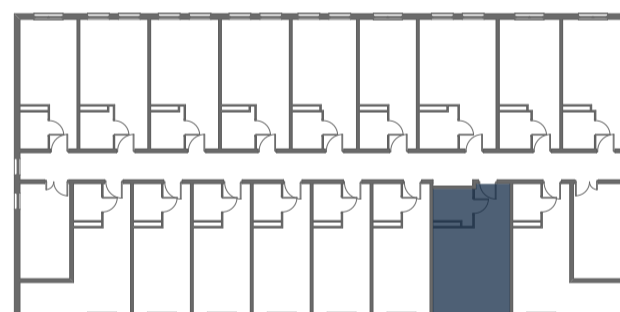

Mikroapartamenty

www.kameralneapartamenty.pl

Poniższe dane są poglądowe i mogą odbiegać od ostatecznego projektu realizacyjnego.

PLAN SYTUACYJNY

RZUT KONDYGNACJI

62-030 Luboń
Żeglarska 4/51
III piętro

POW. STUDIO: 28,43 m²