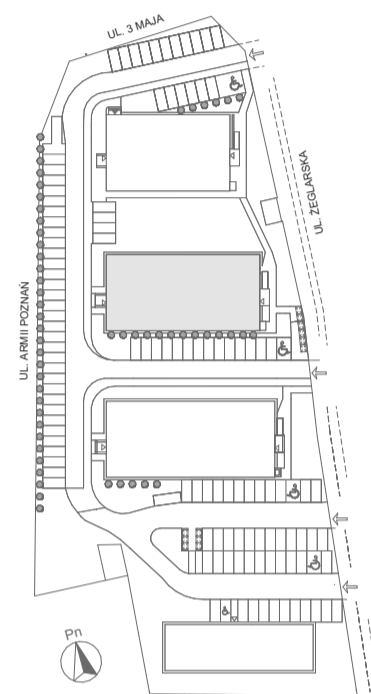

Mikroapartamenty

www.kameralneapartamenty.pl

Poniższe dane są poglądowe i mogą odbiegać od ostatecznego projektu realizacyjnego.

PLAN SYTUACYJNY

RZUT KONDYGNACJI

62-030 Luboń
Żeglarska 4/51
III piętro

POW. STUDIO: 28,43 m²