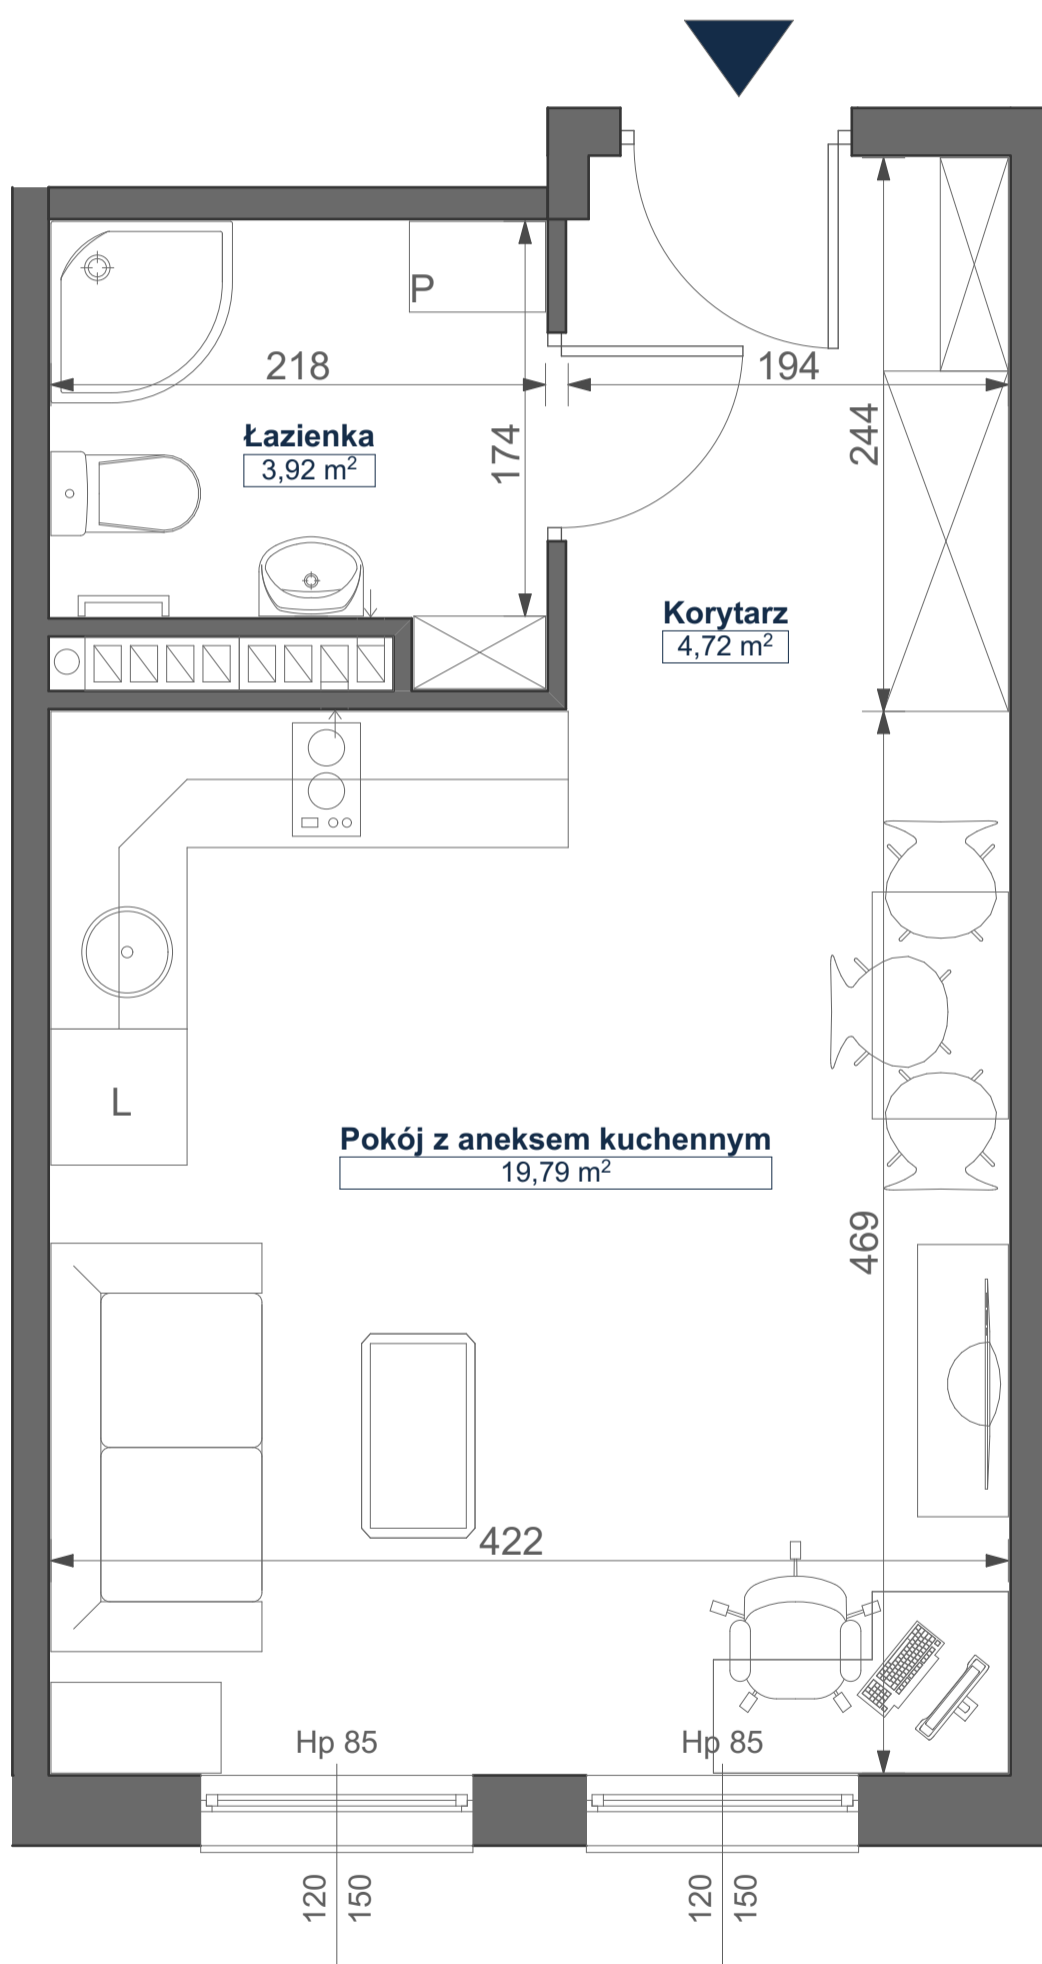

Mikroapartamenty

www.kameralneapartamenty.pl

Poniższe dane są poglądowe i mogą odbiegać od ostatecznego projektu realizacyjnego.

PLAN SYTUACYJNY

RZUT KONDYGNACJI

62-030 Luboń
Żeglarska 4/51
III piętro

POW. STUDIO: 28,43 m²

Lokal jest samodzielnym lokalem użytkowym.