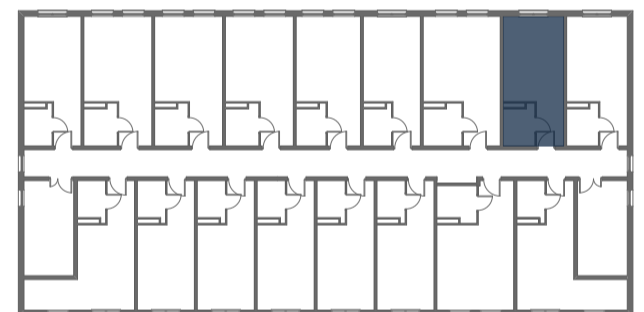

Mikroapartamenty

www.kameralneapartamenty.pl

Poniższe dane są poglądowe i mogą odbiegać od ostatecznego projektu realizacyjnego.

PLAN SYTUACYJNY

RZUT KONDYGNACJI

62-030 Luboń
Żeglarska 4/48
II piętro

POW. STUDIO: 22,81 m²