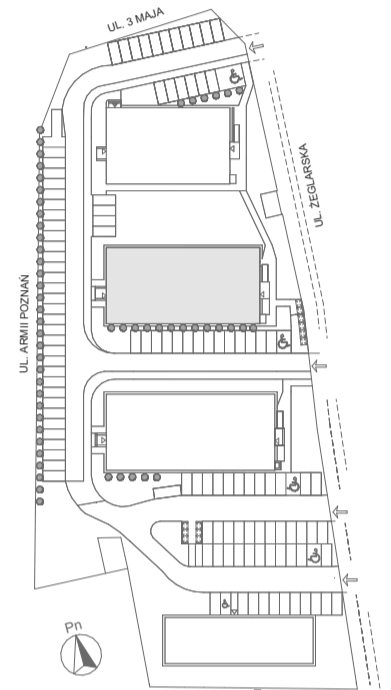

Mikroapartamenty

www.kameralneapartamenty.pl

Poniższe dane są poglądowe i mogą odbiegać od ostatecznego projektu realizacyjnego.

PLAN SYTUACYJNY

RZUT KONDYGNACJI

62-030 Luboń
Żeglarska 4/48
II piętro

POW. STUDIO: 22,81 m²