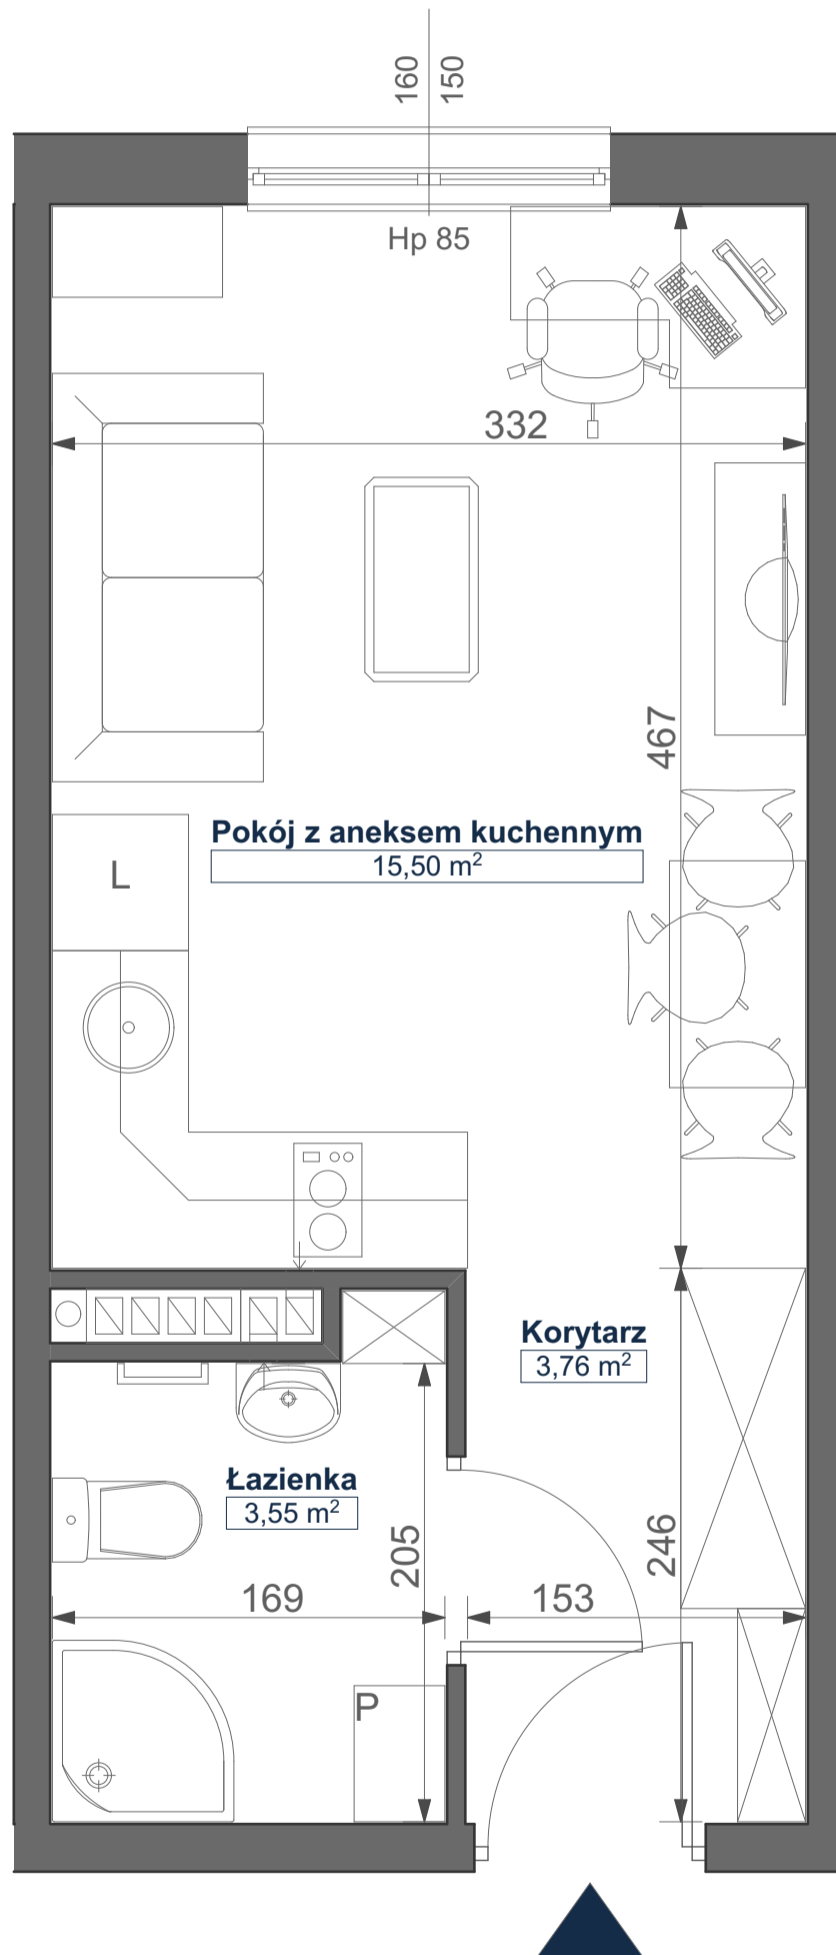

Mikroapartamenty

www.kameralneapartamenty.pl

Poniższe dane są poglądowe i mogą odbiegać od ostatecznego projektu realizacyjnego.

PLAN SYTUACYJNY

RZUT KONDYGNACJI

62-030 Luboń
Żeglarska 4/48
II piętro

POW. STUDIO: 22,81 m²

Standard wykończenia i wyposażenia budynku / lokalu:

wskazane na rzutach przykładowe elementy wyposażenia budynku / lokalu, w szczególności drzwi wewnętrzne, elementy armatury łazienkowej (umywalki, sedesy, brodziki, prysznicowe i inne) i kuchennej (zlewy, kuchenki i inne) służą wyłącznie wskazaniu miejsc, w których mogą one zostać zamontowane stosownie do planowanego rozmieszczenia instalacji w budynku / lokalu.

Lokal jest samodzielnym lokalem użytkowym.