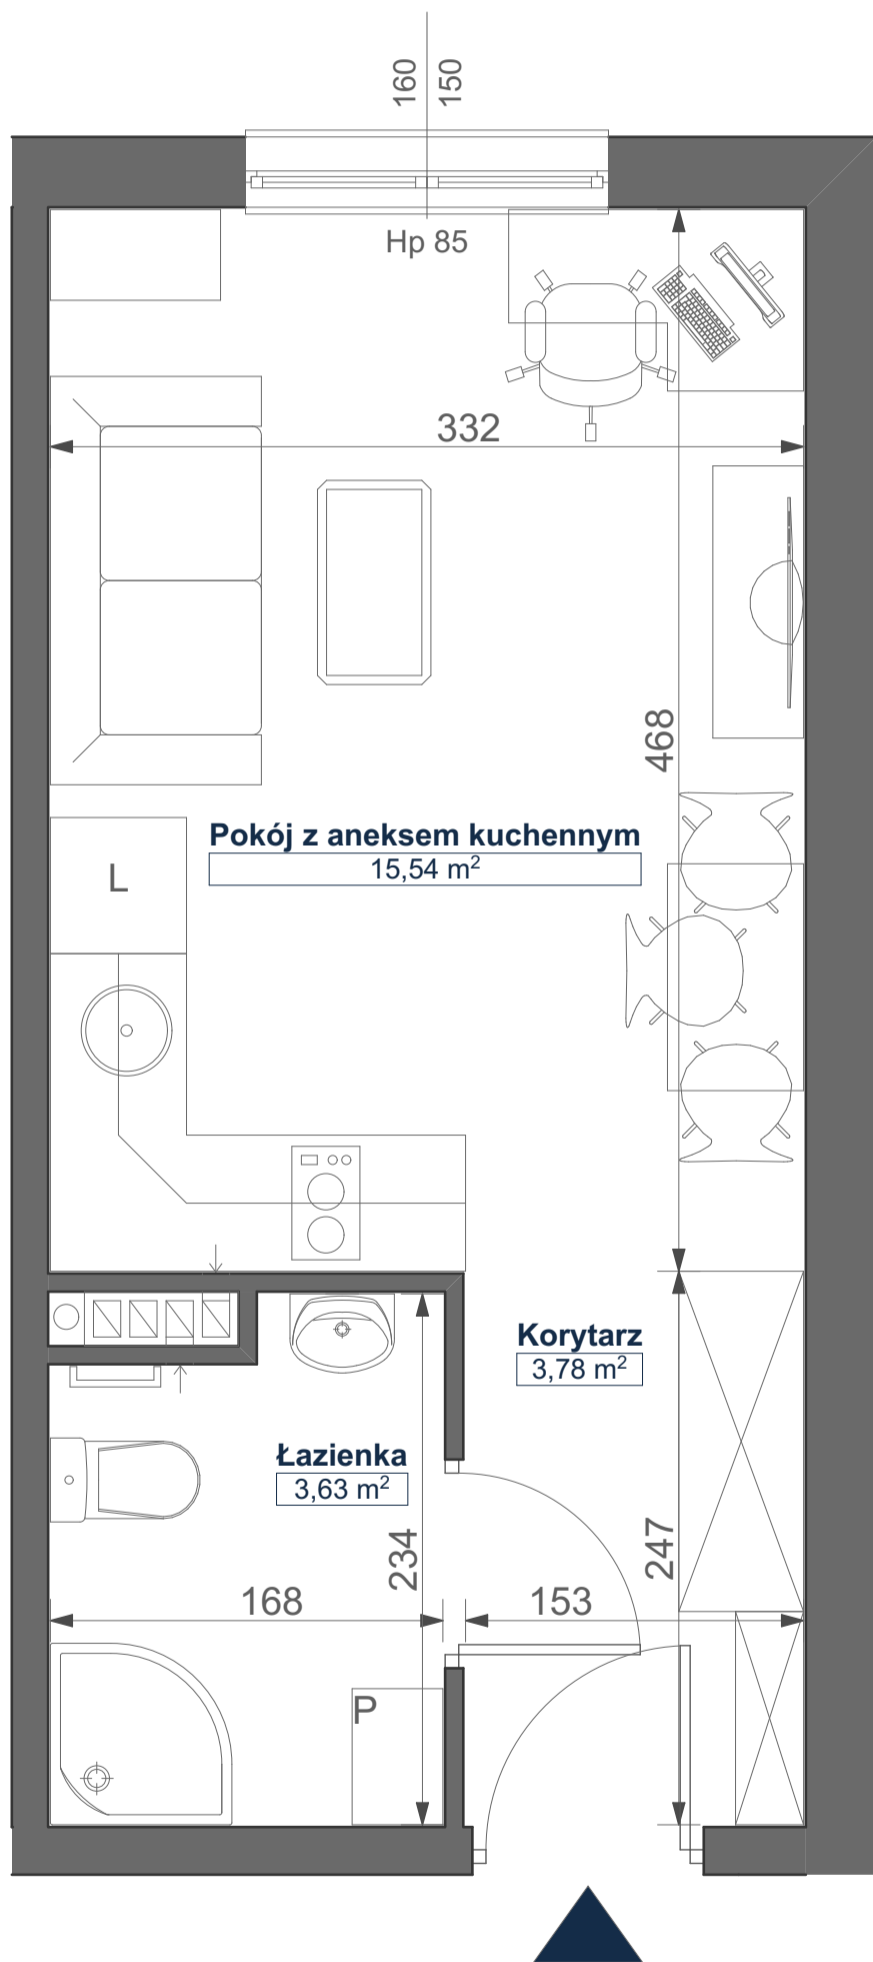

# Mikroapartamenty

www.kameralneapartamenty.pl

Poniższe dane są poglądowe i mogą odbiegać od ostatecznego projektu realizacyjnego.

PLAN SYTUACYJNY

RZUT KONDYGNACJI

62-030 Luboń  
Żeglarska 4/32  
I piętro

POW. STUDIO: 22,95 m<sup>2</sup>

Standard wykończenia i wyposażenia budynku / lokalu:

wskazane na rzutach przykładowe elementy wyposażenia budynku / lokalu, w szczególności drzwi wewnętrzne, elementy armatury łazienkowej (umywalki, sedesy, brodziki, prysznicowe i inne) i kuchennej (zlewy, kuchenki i inne) służą wyłącznie wskazaniu miejsc, w których mogą one zostać zamontowane stosownie do planowanego rozmieszczenia instalacji w budynku / lokalu.

Lokal jest samodzielnym lokalem użytkowym.