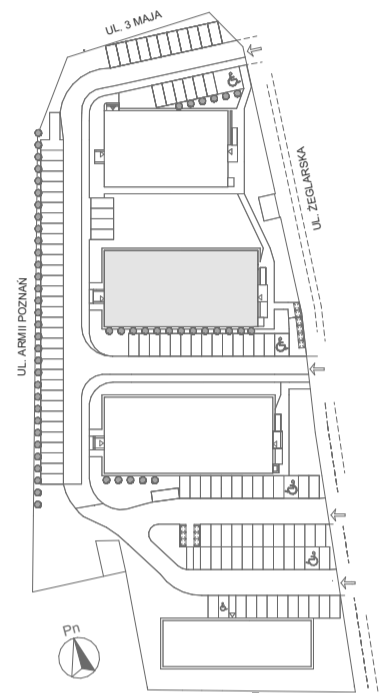

# Mikroapartamenty

www.kameralneapartamenty.pl

Poniższe dane są poglądowe i mogą odbiegać od ostatecznego projektu realizacyjnego.

PLAN SYTUACYJNY

RZUT KONDYGNACJI

62-030 Luboń  
Żeglarska 4/32  
I piętro

POW. STUDIO: 22,95 m<sup>2</sup>