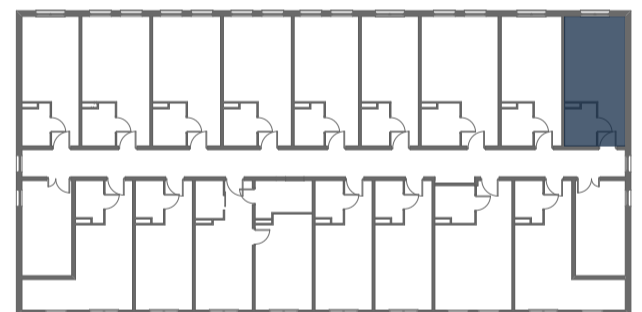

# Mikroapartamenty

www.kameralneapartamenty.pl

Poniższe dane są poglądowe i mogą odbiegać od ostatecznego projektu realizacyjnego.

PLAN SYTUACYJNY

RZUT KONDYGNACJI

62-030 Luboń  
Żeglarska 4/32  
I piętro

POW. STUDIO: 22,95 m<sup>2</sup>