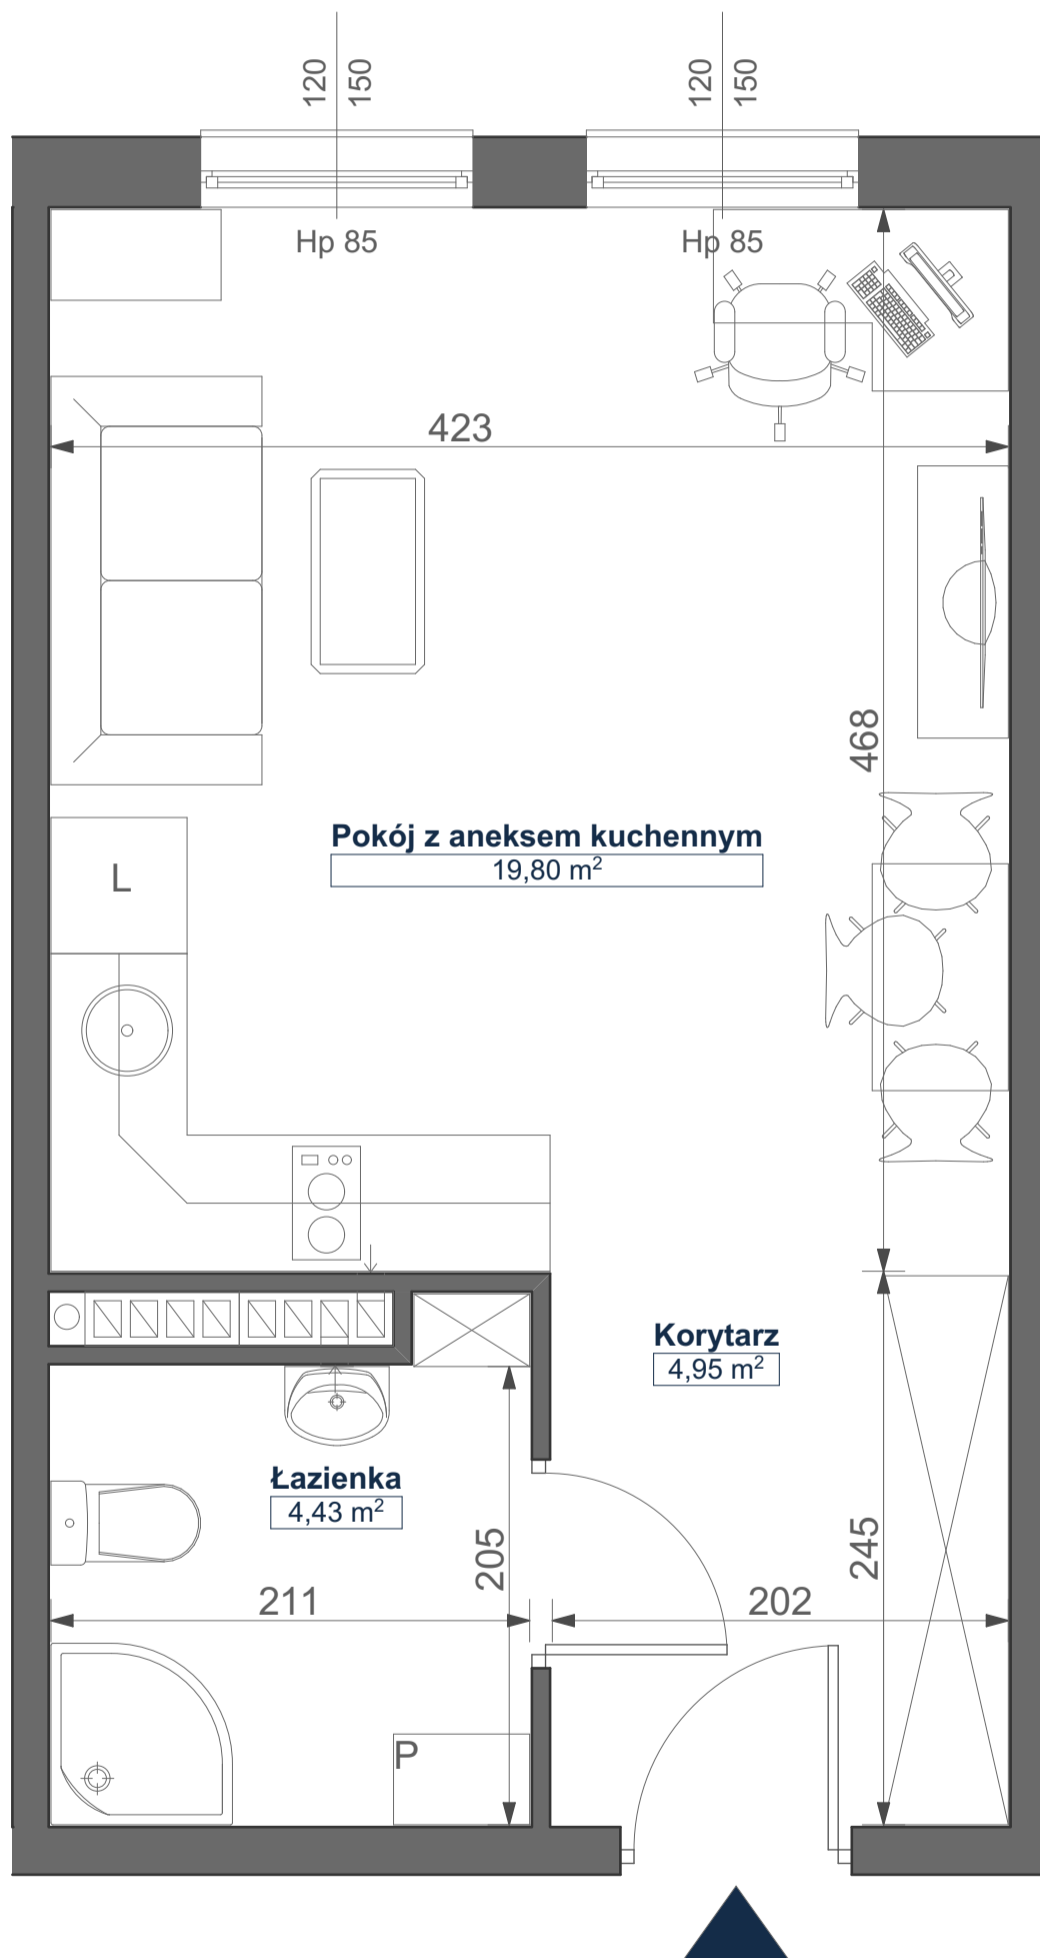

Mikroapartamenty

www.kameralneapartamenty.pl

Poniższe dane są poglądowe i mogą odbiegać od ostatecznego projektu realizacyjnego.

PLAN SYTUACYJNY

RZUT KONDYGNACJI

62-030 Luboń
Żeglarska 4/64
III piętro

POW. STUDIO: 29,18 m²

Standard wykończenia i wyposażenia budynku / lokalu:

wskazane na rzutach przykładowe elementy wyposażenia budynku / lokalu, w szczególności drzwi wewnętrzne, elementy armatury łazienkowej (umywalki, sedesy, brodziki, prysznicowe i inne) i kuchennej (zlewy, kuchenki i inne) służą wyłącznie wskazaniu miejsc, w których mogą one zostać zamontowane stosownie do planowanego rozmieszczenia instalacji w budynku / lokalu.

Lokal jest samodzielnym lokalem użytkowym.