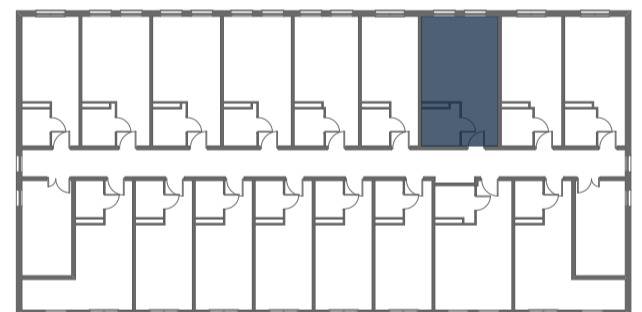

Mikroapartamenty

www.kameralneapartamenty.pl

Poniższe dane są poglądowe i mogą odbiegać od ostatecznego projektu realizacyjnego.

PLAN SYTUACYJNY

RZUT KONDYGNACJI

62-030 Luboń
Żeglarska 4/64
III piętro

POW. STUDIO: 29,18 m²