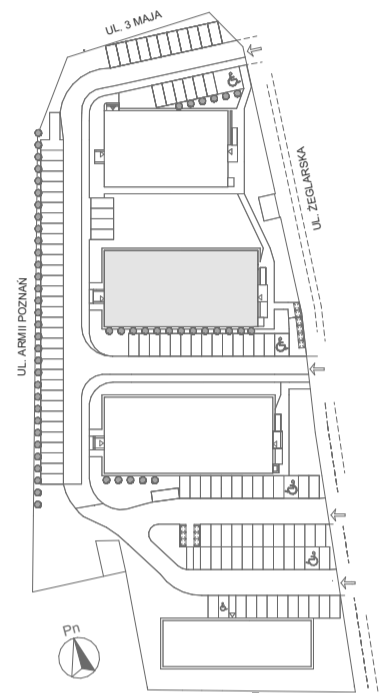

Mikroapartamenty

www.kameralneapartamenty.pl

Poniższe dane są poglądowe i mogą odbiegać od ostatecznego projektu realizacyjnego.

PLAN SYTUACYJNY

RZUT KONDYGNACJI

62-030 Luboń
Żeglarska 4/64
III piętro

POW. STUDIO: 29,18 m²