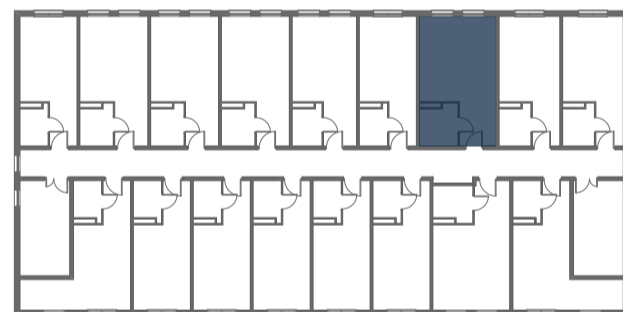

Mikroapartamenty

www.kameralneapartamenty.pl

Poniższe dane są poglądowe i mogą odbiegać od ostatecznego projektu realizacyjnego.

PLAN SYTUACYJNY

RZUT KONDYGNACJI

62-030 Luboń
Żeglarska 4/47
II piętro

POW. STUDIO: 29,17 m²