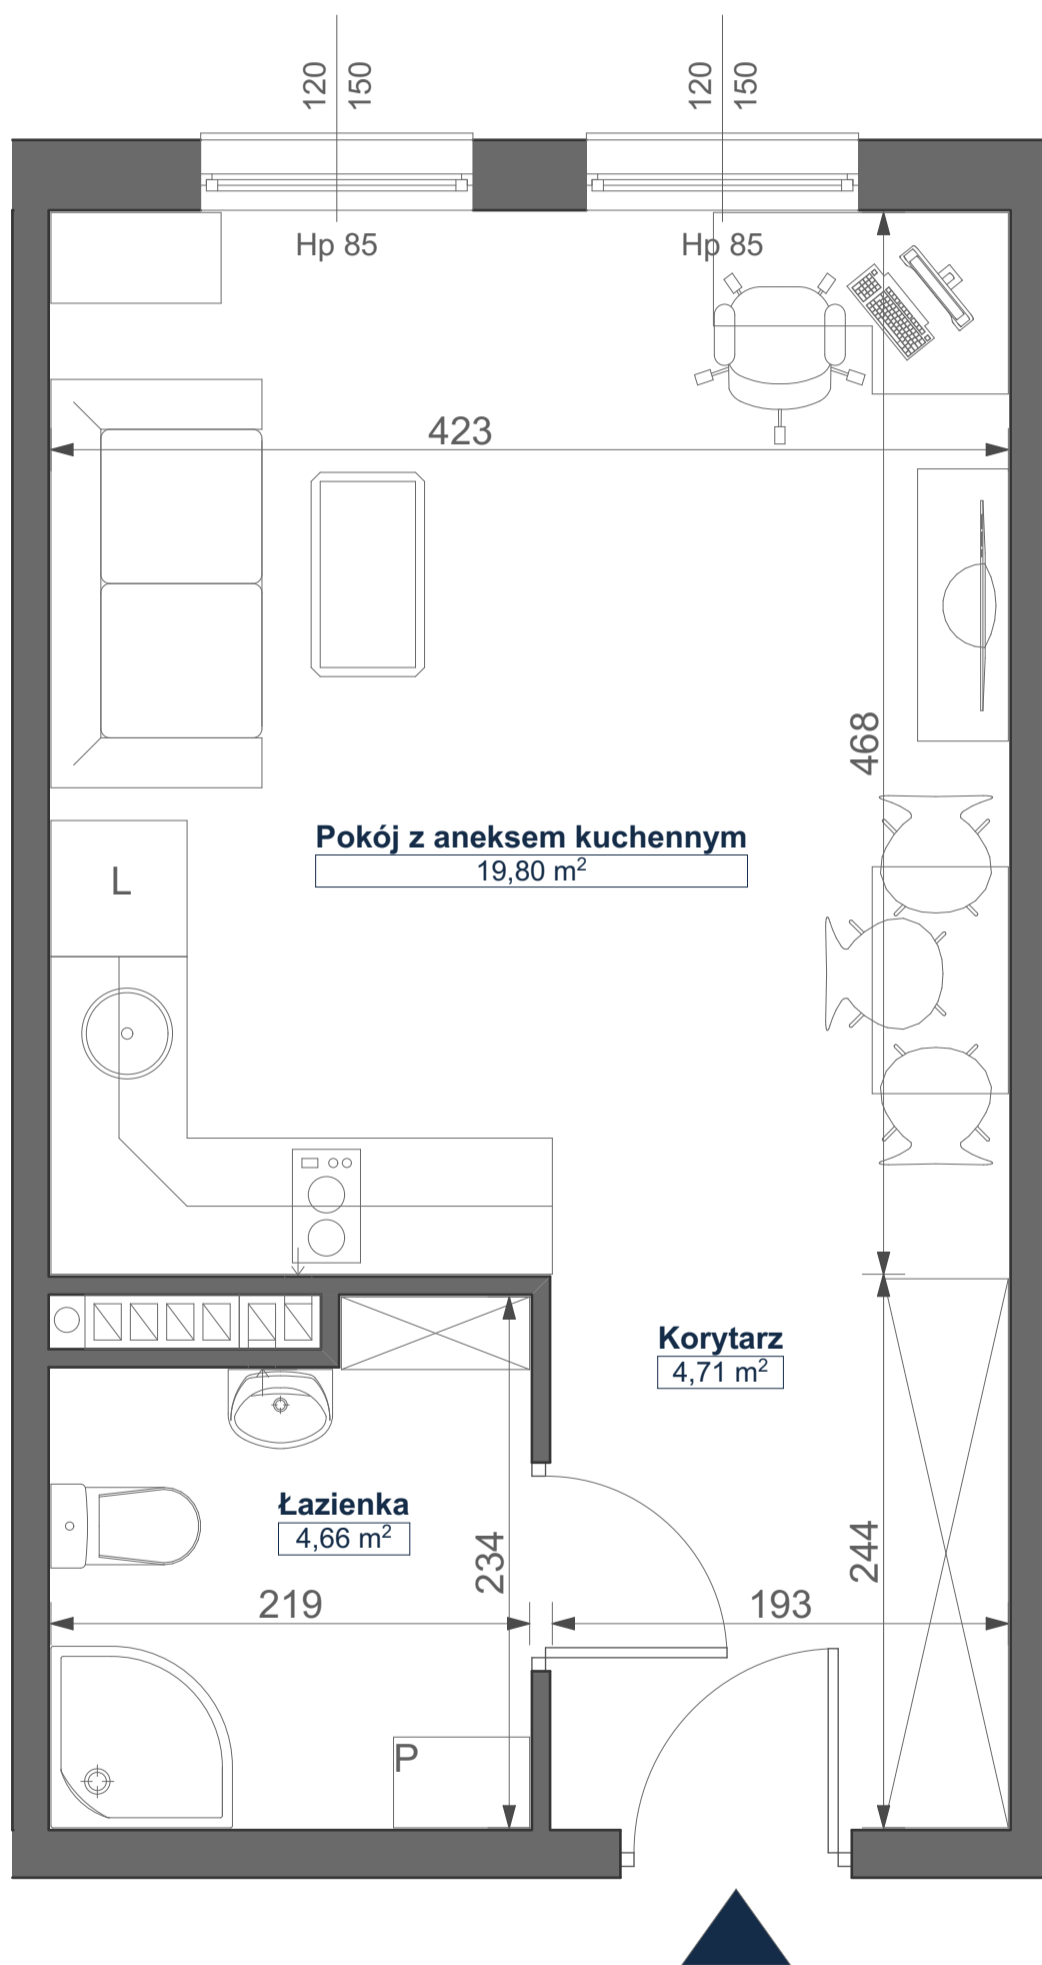

Mikroapartamenty

www.kameralneapartamenty.pl

Poniższe dane są poglądowe i mogą odbiegać od ostatecznego projektu realizacyjnego.

PLAN SYTUACYJNY

RZUT KONDYGNACJI

62-030 Luboń
Żeglarska 4/47
II piętro

POW. STUDIO: 29,17 m²

Standard wykończenia i wyposażenia budynku / lokalu:

wskazane na rzutach przykładowe elementy wyposażenia budynku / lokalu, w szczególności drzwi wewnętrzne, elementy armatury łazienkowej (umywalki, sedesy, brodziki, prysznicowe i inne) i kuchennej (zlewy, kuchenki i inne) służą wyłącznie wskazaniu miejsc, w których mogą one zostać zamontowane stosownie do planowanego rozmieszczenia instalacji w budynku / lokalu.

Lokal jest samodzielnym lokalem użytkowym.