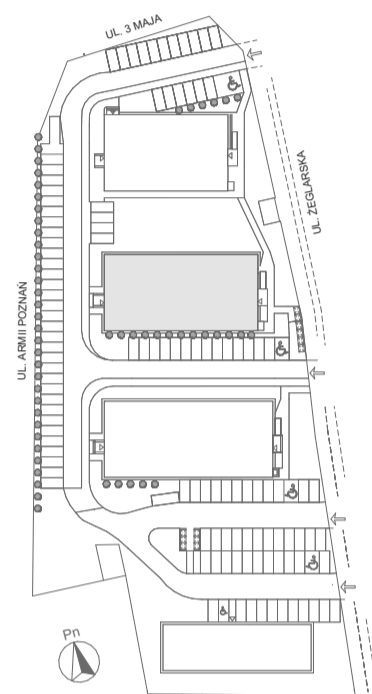

Mikroapartamenty

www.kameralneapartamenty.pl

Poniższe dane są poglądowe i mogą odbiegać od ostatecznego projektu realizacyjnego.

PLAN SYTUACYJNY

RZUT KONDYGNACJI

62-030 Luboń
Żeglarska 4/47
II piętro

POW. STUDIO: 29,17 m²