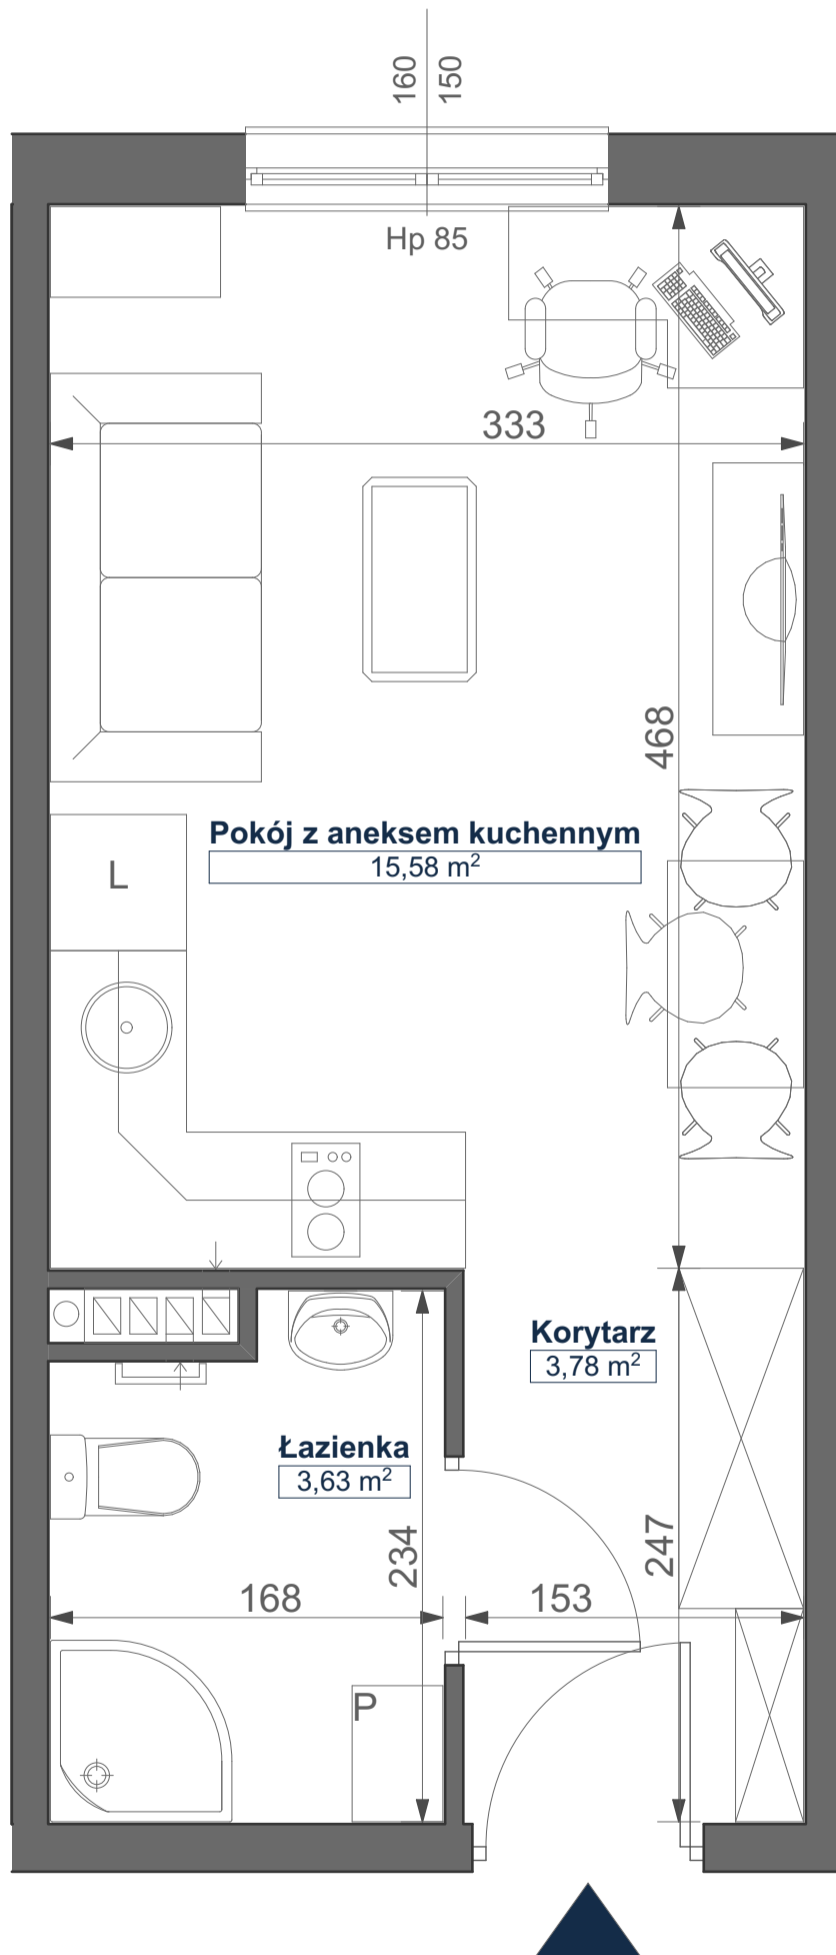

Mikroapartamenty

www.kameralneapartamenty.pl

Poniższe dane są poglądowe i mogą odbiegać od ostatecznego projektu realizacyjnego.

PLAN SYTUACYJNY

RZUT KONDYGNACJI

62-030 Luboń
Żeglarska 4/31
I piętro

POW. STUDIO: 22,99 m²

Standard wykończenia i wyposażenia budynku / lokalu:

wskazane na rzutach przykładowe elementy wyposażenia budynku / lokalu, w szczególności drzwi wewnętrzne, elementy armatury łazienkowej (umywalki, sedesy, brodziki, prysznicowe i inne) i kuchennej (zlewy, kuchenki i inne) służą wyłącznie wskazaniu miejsc, w których mogą one zostać zamontowane stosownie do planowanego rozmieszczenia instalacji w budynku / lokalu.

Lokal jest samodzielnym lokalem użytkowym.