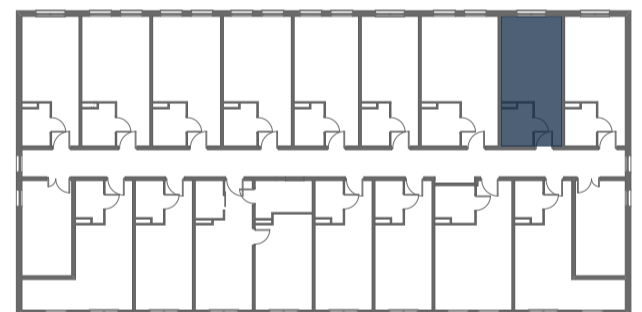

Mikroapartamenty

www.kameralneapartamenty.pl

Poniższe dane są poglądowe i mogą odbiegać od ostatecznego projektu realizacyjnego.

PLAN SYTUACYJNY

RZUT KONDYGNACJI

62-030 Luboń
Żeglarska 4/31
I piętro

POW. STUDIO: 22,99 m²