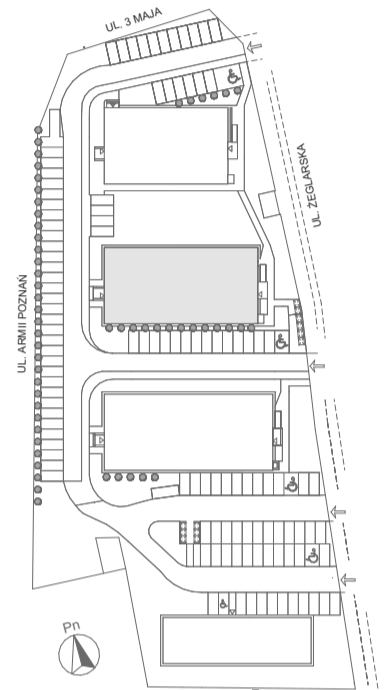

Mikroapartamenty

www.kameralneapartamenty.pl

Poniższe dane są poglądowe i mogą odbiegać od ostatecznego projektu realizacyjnego.

PLAN SYTUACYJNY

RZUT KONDYGNACJI

62-030 Luboń
Żeglarska 4/31
I piętro

POW. STUDIO: 22,99 m²