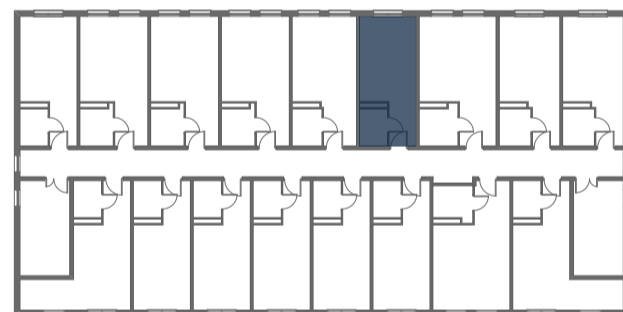

Mikroapartamenty

www.kameralneapartamenty.pl

Poniższe dane są poglądowe i mogą odbiegać od ostatecznego projektu realizacyjnego.

PLAN SYTUACYJNY

RZUT KONDYGNACJI

62-030 Luboń
Żeglarska 4/63
III piętro

POW. STUDIO: 21,46 m²