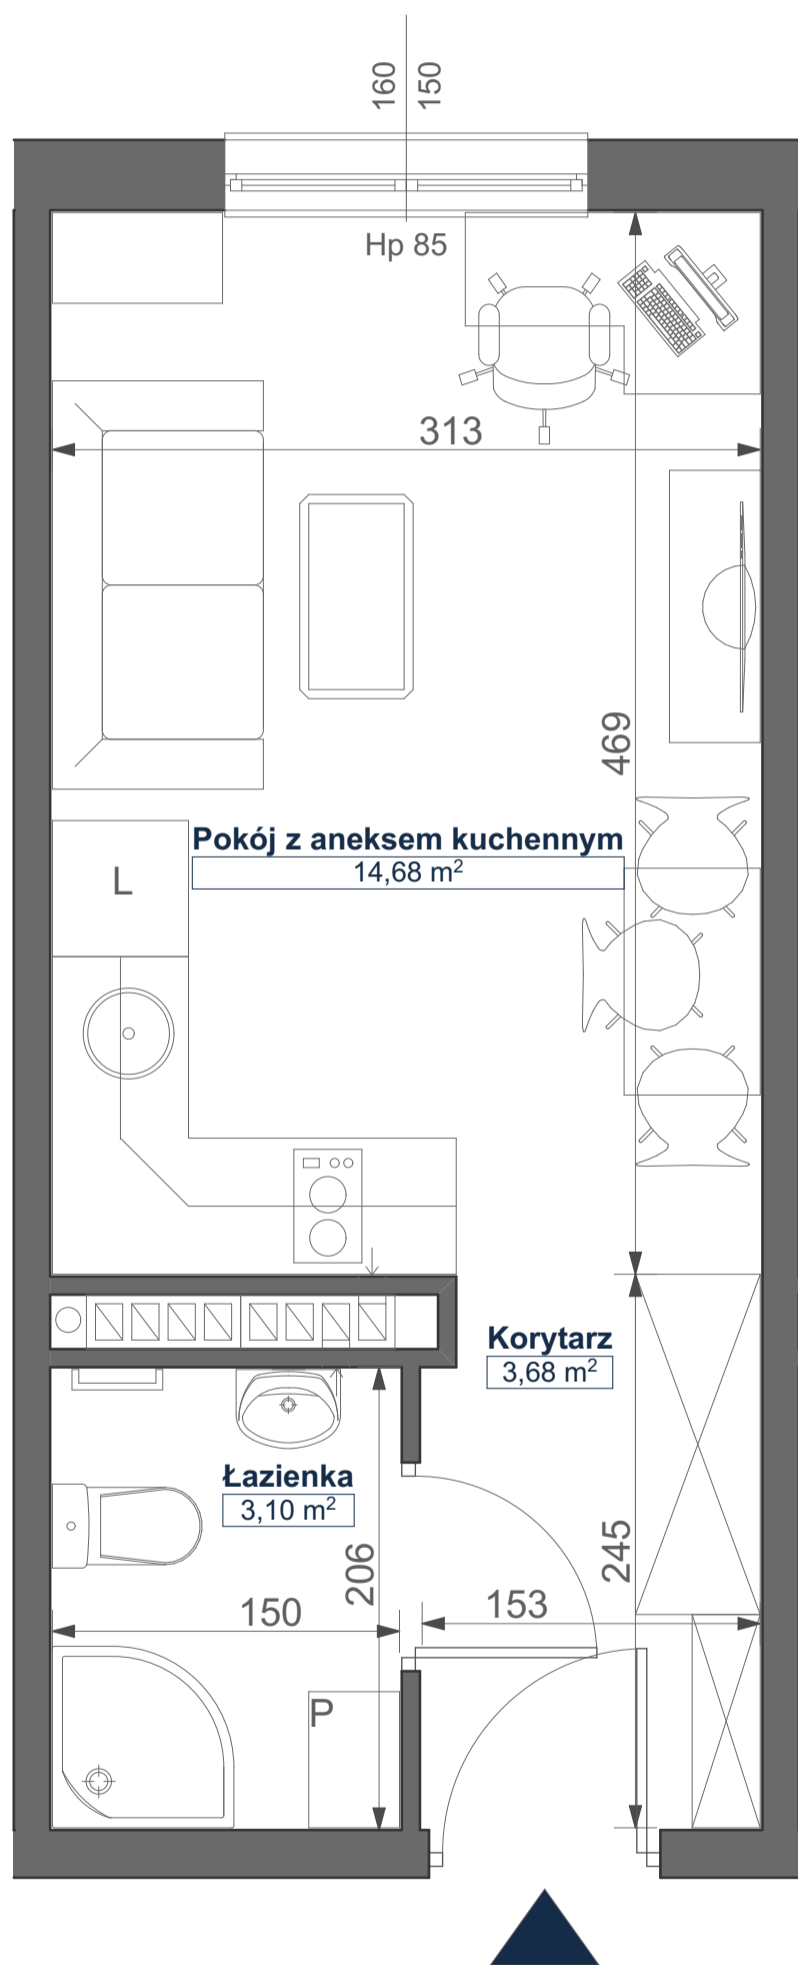

Mikroapartamenty

www.kameralneapartamenty.pl

Poniższe dane są poglądowe i mogą odbiegać od ostatecznego projektu realizacyjnego.

PLAN SYTUACYJNY

RZUT KONDYGNACJI

62-030 Luboń
Żeglarska 4/63
III piętro

POW. STUDIO: 21,46 m²

Standard wykończenia i wyposażenia budynku / lokalu:

wskazane na rzutach przykładowe elementy wyposażenia budynku / lokalu, w szczególności drzwi wewnętrzne, elementy armatury łazienkowej (umywalki, sedesy, brodziki, prysznicowe i inne) i kuchennej (zlewy, kuchenki i inne) służą wyłącznie wskazaniu miejsc, w których mogą one zostać zamontowane stosownie do planowanego rozmieszczenia instalacji w budynku / lokalu.

Lokal jest samodzielnym lokalem użytkowym.