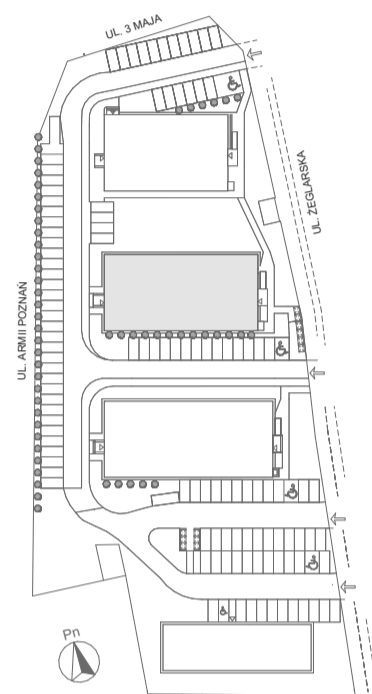

Mikroapartamenty

www.kameralneapartamenty.pl

Poniższe dane są poglądowe i mogą odbiegać od ostatecznego projektu realizacyjnego.

PLAN SYTUACYJNY

RZUT KONDYGNACJI

62-030 Luboń
Żeglarska 4/63
III piętro

POW. STUDIO: 21,46 m²