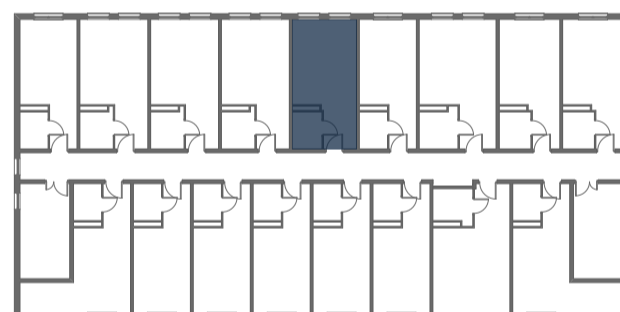

Mikroapartamenty

www.kameralneapartamenty.pl

Poniższe dane są poglądowe i mogą odbiegać od ostatecznego projektu realizacyjnego.

PLAN SYTUACYJNY

RZUT KONDYGNACJI

62-030 Luboń
Żeglarska 4/62
III piętro

POW. STUDIO: 24,32 m²