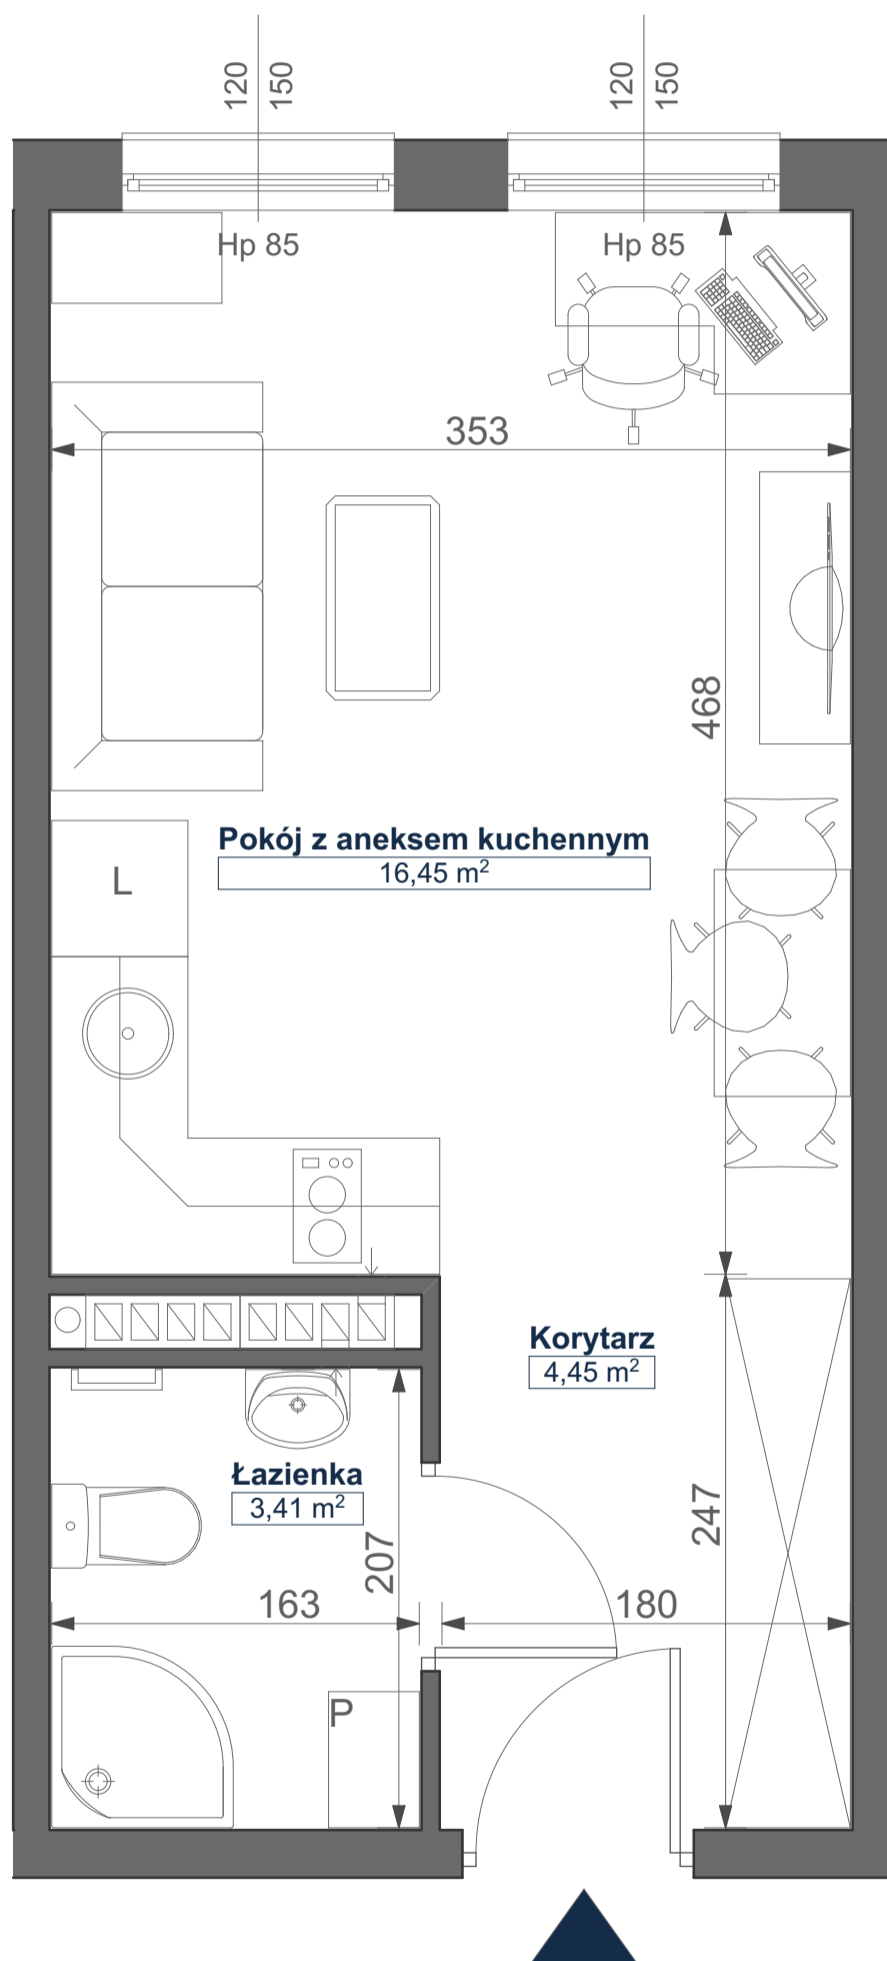

Mikroapartamenty

www.kameralneapartamenty.pl

Poniższe dane są poglądowe i mogą odbiegać od ostatecznego projektu realizacyjnego.

PLAN SYTUACYJNY

RZUT KONDYGNACJI

62-030 Luboń
Żeglarska 4/62
III piętro

POW. STUDIO: 24,32 m²

Standard wykończenia i wyposażenia budynku / lokalu:

wskazane na rzutach przykładowe elementy wyposażenia budynku / lokalu, w szczególności drzwi wewnętrzne, elementy armatury łazienkowej (umywalki, sedesy, brodziki, prysznicowe i inne) i kuchennej (zlewy, kuchenki i inne) służą wyłącznie wskazaniu miejsc, w których mogą one zostać zamontowane stosownie do planowanego rozmieszczenia instalacji w budynku / lokalu.

Lokal jest samodzielnym lokalem użytkowym.