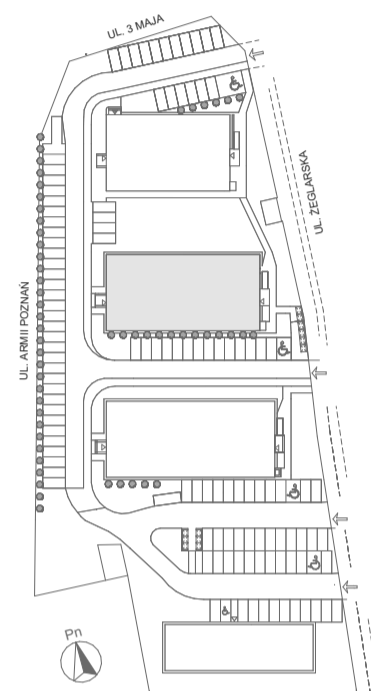

Mikroapartamenty

www.kameralneapartamenty.pl

Poniższe dane są poglądowe i mogą odbiegać od ostatecznego projektu realizacyjnego.

PLAN SYTUACYJNY

RZUT KONDYGNACJI

62-030 Luboń
Żeglarska 4/62
III piętro

POW. STUDIO: 24,32 m²