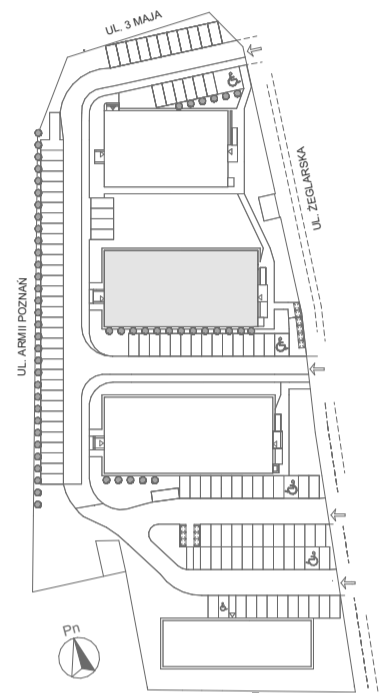

Mikroapartamenty

www.kameralneapartamenty.pl

Poniższe dane są poglądowe i mogą odbiegać od ostatecznego projektu realizacyjnego.

PLAN SYTUACYJNY

RZUT KONDYGNACJI

62-030 Luboń
Żeglarska 4/12
parter

POW. STUDIO: 26,01 m²