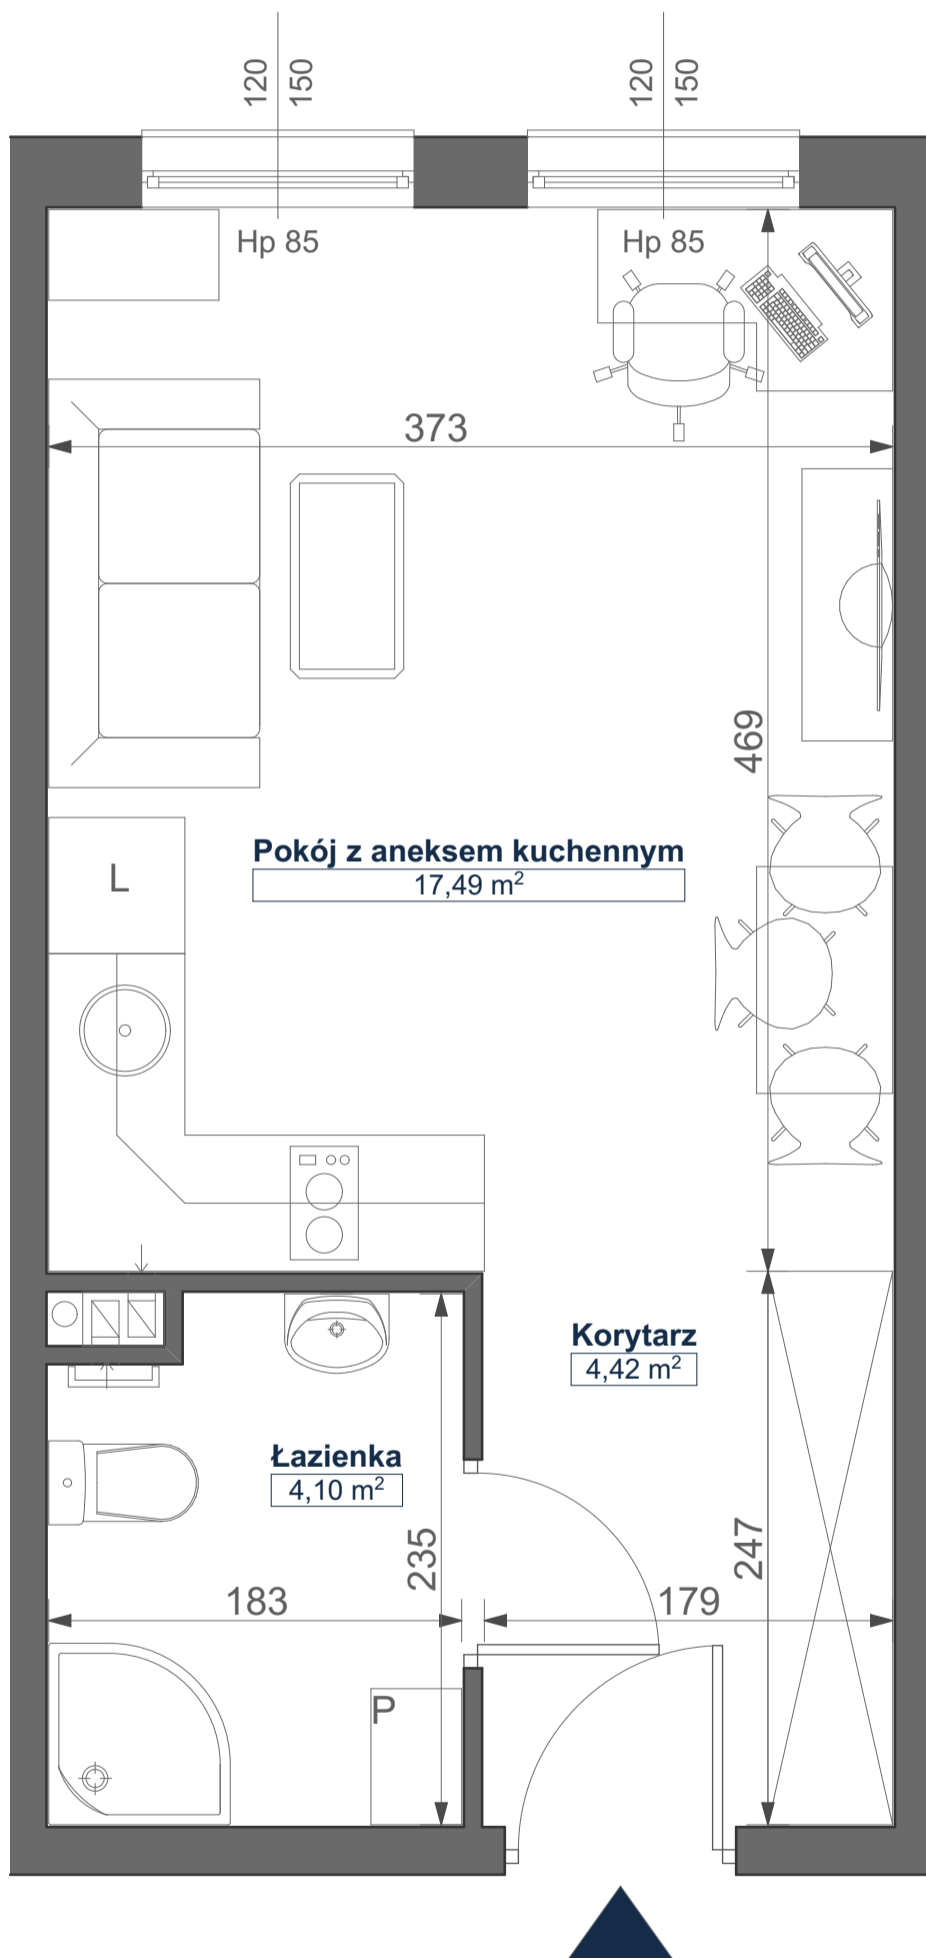

Mikroapartamenty

www.kameralneapartamenty.pl

Poniższe dane są poglądowe i mogą odbiegać od ostatecznego projektu realizacyjnego.

PLAN SYTUACYJNY

RZUT KONDYGNACJI

62-030 Luboń
Żeglarska 4/12
parter

POW. STUDIO: 26,01 m²

Standard wykończenia i wyposażenia budynku / lokalu:

wskazane na rzutach przykładowe elementy wyposażenia budynku / lokalu, w szczególności drzwi wewnętrzne, elementy armatury łazienkowej (umywalki, sedesy, brodziki, prysznicowe i inne) i kuchennej (zlewy, kuchenki i inne) służą wyłącznie wskazaniu miejsc, w których mogą one zostać zamontowane stosownie do planowanego rozmieszczenia instalacji w budynku / lokalu.

Lokal jest samodzielnym lokalem użytkowym.