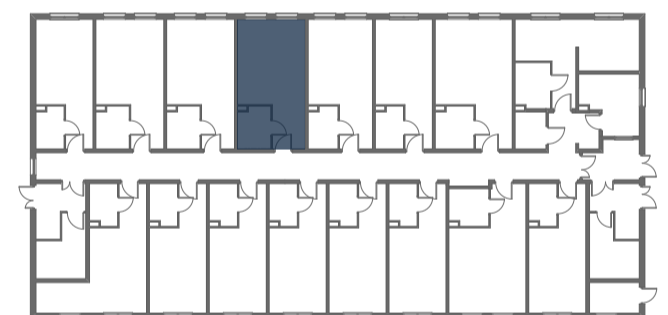

Mikroapartamenty

www.kameralneapartamenty.pl

Poniższe dane są poglądowe i mogą odbiegać od ostatecznego projektu realizacyjnego.

PLAN SYTUACYJNY

RZUT KONDYGNACJI

62-030 Luboń
Żeglarska 4/12
parter

POW. STUDIO: 26,01 m²