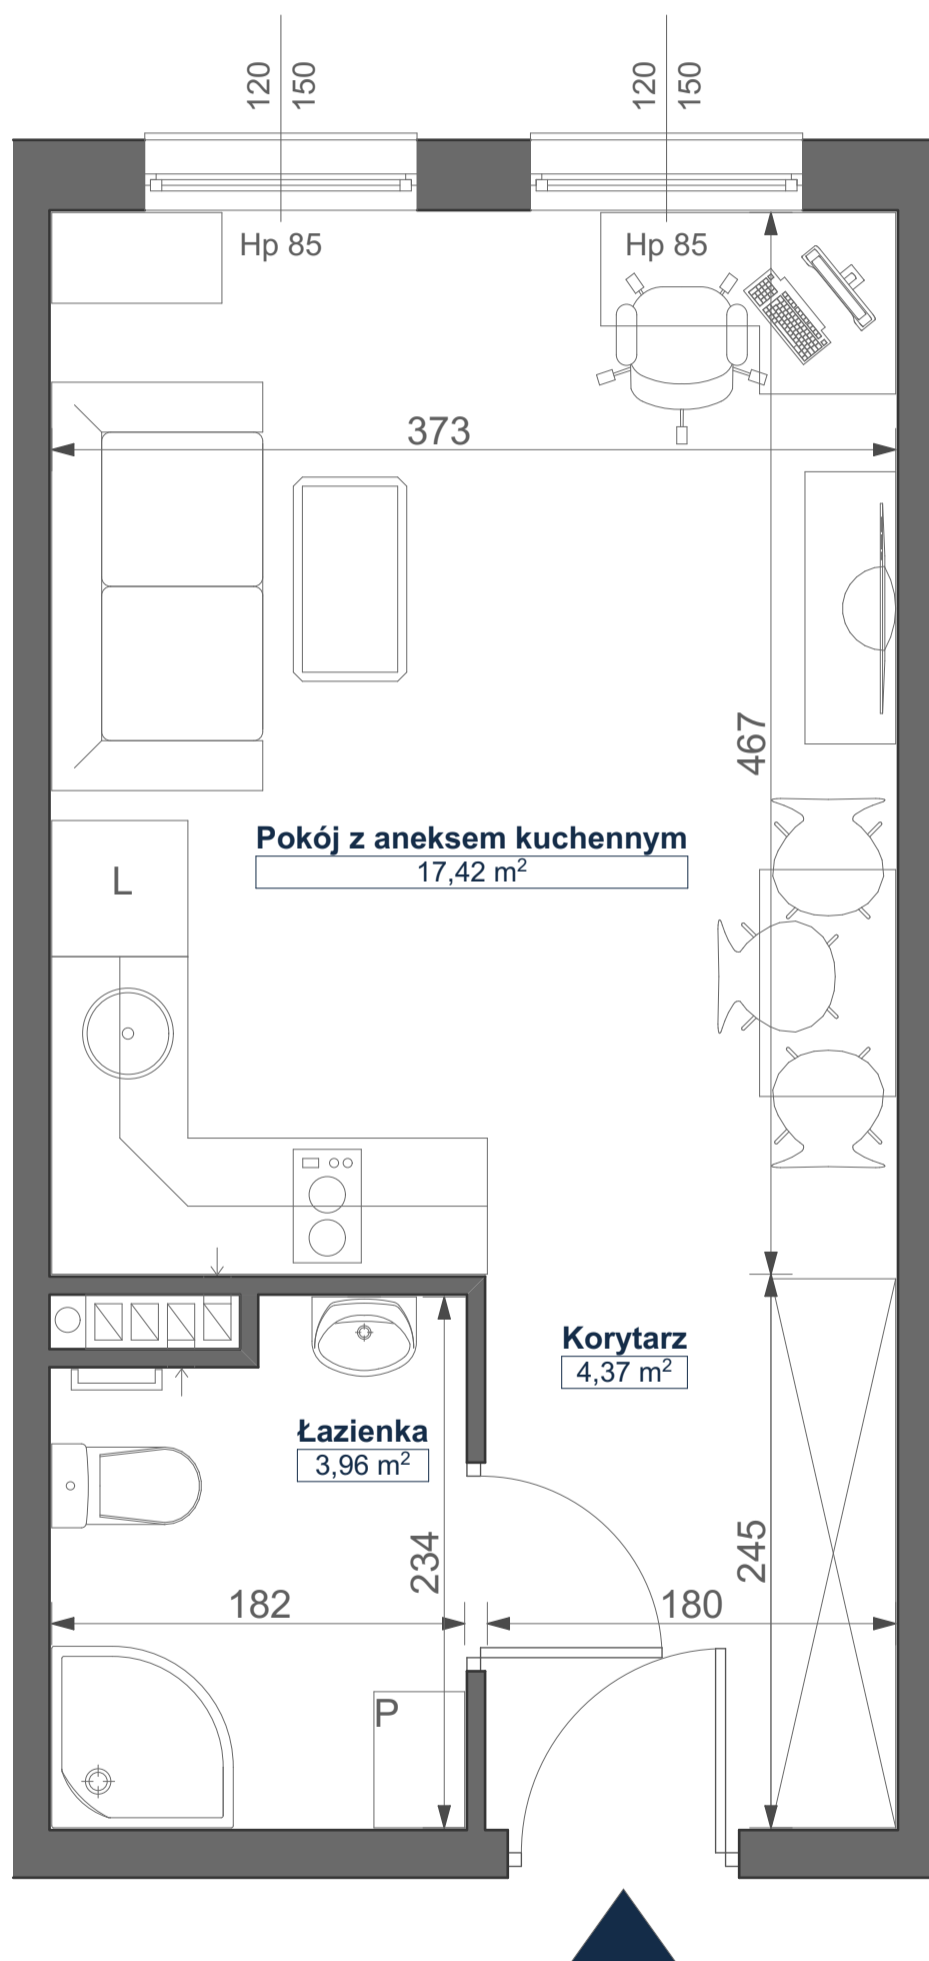

Mikroapartamenty

www.kameralneapartamenty.pl

Poniższe dane są poglądowe i mogą odbiegać od ostatecznego projektu realizacyjnego.

PLAN SYTUACYJNY

RZUT KONDYGNACJI

62-030 Luboń
Żeglarska 4/27
I piętro

POW. STUDIO: 25,77 m²

Standard wykończenia i wyposażenia budynku / lokalu:

wskazane na rzutach przykładowe elementy wyposażenia budynku / lokalu, w szczególności drzwi wewnętrzne, elementy armatury łazienkowej (umywalki, sedesy, brodziki, prysznicowe i inne) i kuchennej (zlewy, kuchenki i inne) służą wyłącznie wskazaniu miejsc, w których mogą one zostać zamontowane stosownie do planowanego rozmieszczenia instalacji w budynku / lokalu.

Lokal jest samodzielnym lokalem użytkowym.