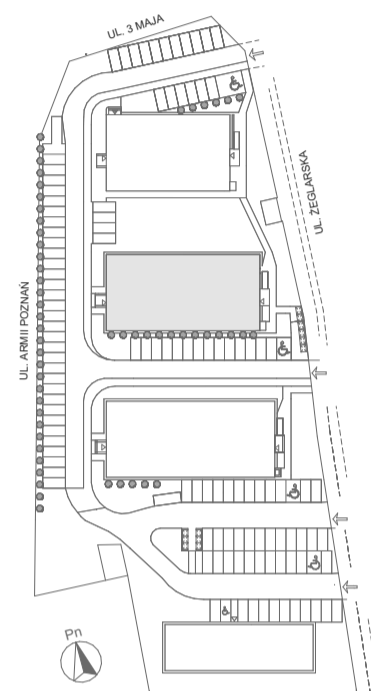

Mikroapartamenty

www.kameralneapartamenty.pl

Poniższe dane są poglądowe i mogą odbiegać od ostatecznego projektu realizacyjnego.

PLAN SYTUACYJNY

RZUT KONDYGNACJI

62-030 Luboń
Żeglarska 4/27
I piętro

POW. STUDIO: 25,77 m²