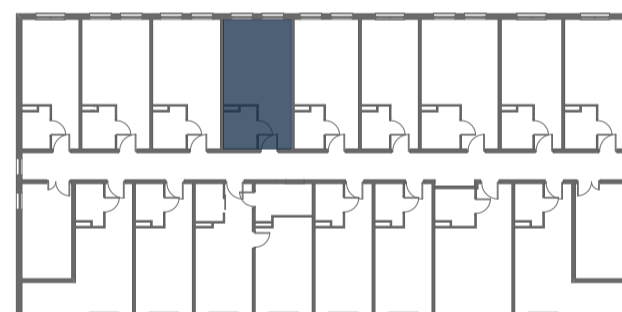

Mikroapartamenty

www.kameralneapartamenty.pl

Poniższe dane są poglądowe i mogą odbiegać od ostatecznego projektu realizacyjnego.

PLAN SYTUACYJNY

RZUT KONDYGNACJI

62-030 Luboń
Żeglarska 4/27
I piętro

POW. STUDIO: 25,77 m²