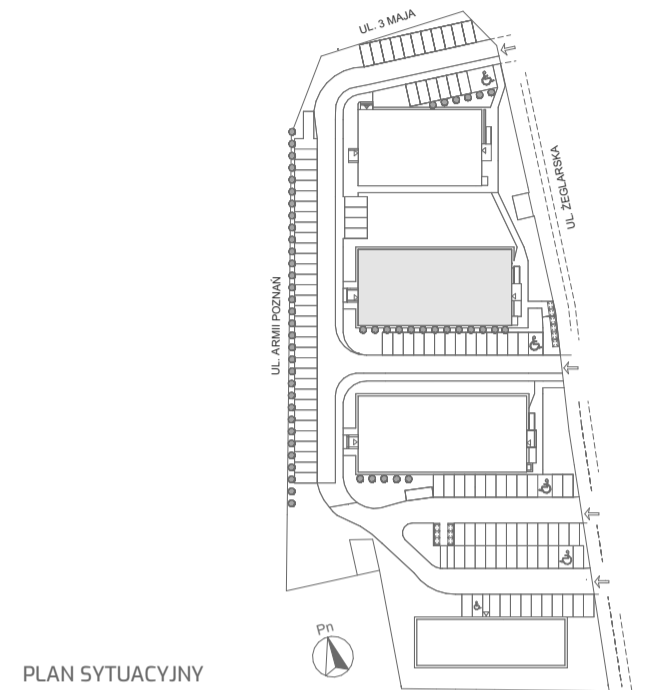

# Mikroapartamenty

www.kameralneapartamenty.pl

Poniższe dane są poglądowe i mogą odbiegać od ostatecznego projektu realizacyjnego.

PLAN SYTUACYJNY

RZUT KONDYGNACJI

62-030 Luboń  
Żeglarska 4/50  
III piętro