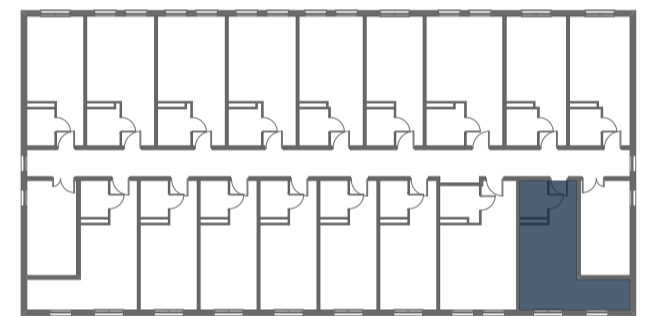

# Mikroapartamenty

www.kameralneapartamenty.pl

Poniższe dane są poglądowe i mogą odbiegać od ostatecznego projektu realizacyjnego.

PLAN SYTUACYJNY

RZUT KONDYGNACJI

62-030 Luboń  
Żeglarska 4/50  
III piętro

POW. STUDIO: 26,23 m<sup>2</sup>

Standard wykończenia i wyposażenia budynku / lokalu:

wskazane na rzutach przykładowe elementy wyposażenia budynku / lokalu, w szczególności drzwi wewnętrzne, elementy armatury łazienkowej (umywalki, sedesy, brodziki, prysznicowe i inne) i kuchennej (zlewy, kuchenki i inne) służą wyłącznie wskazaniu miejsc, w których mogą one zostać zamontowane stosownie do planowanego rozmieszczenia instalacji w budynku / lokalu.