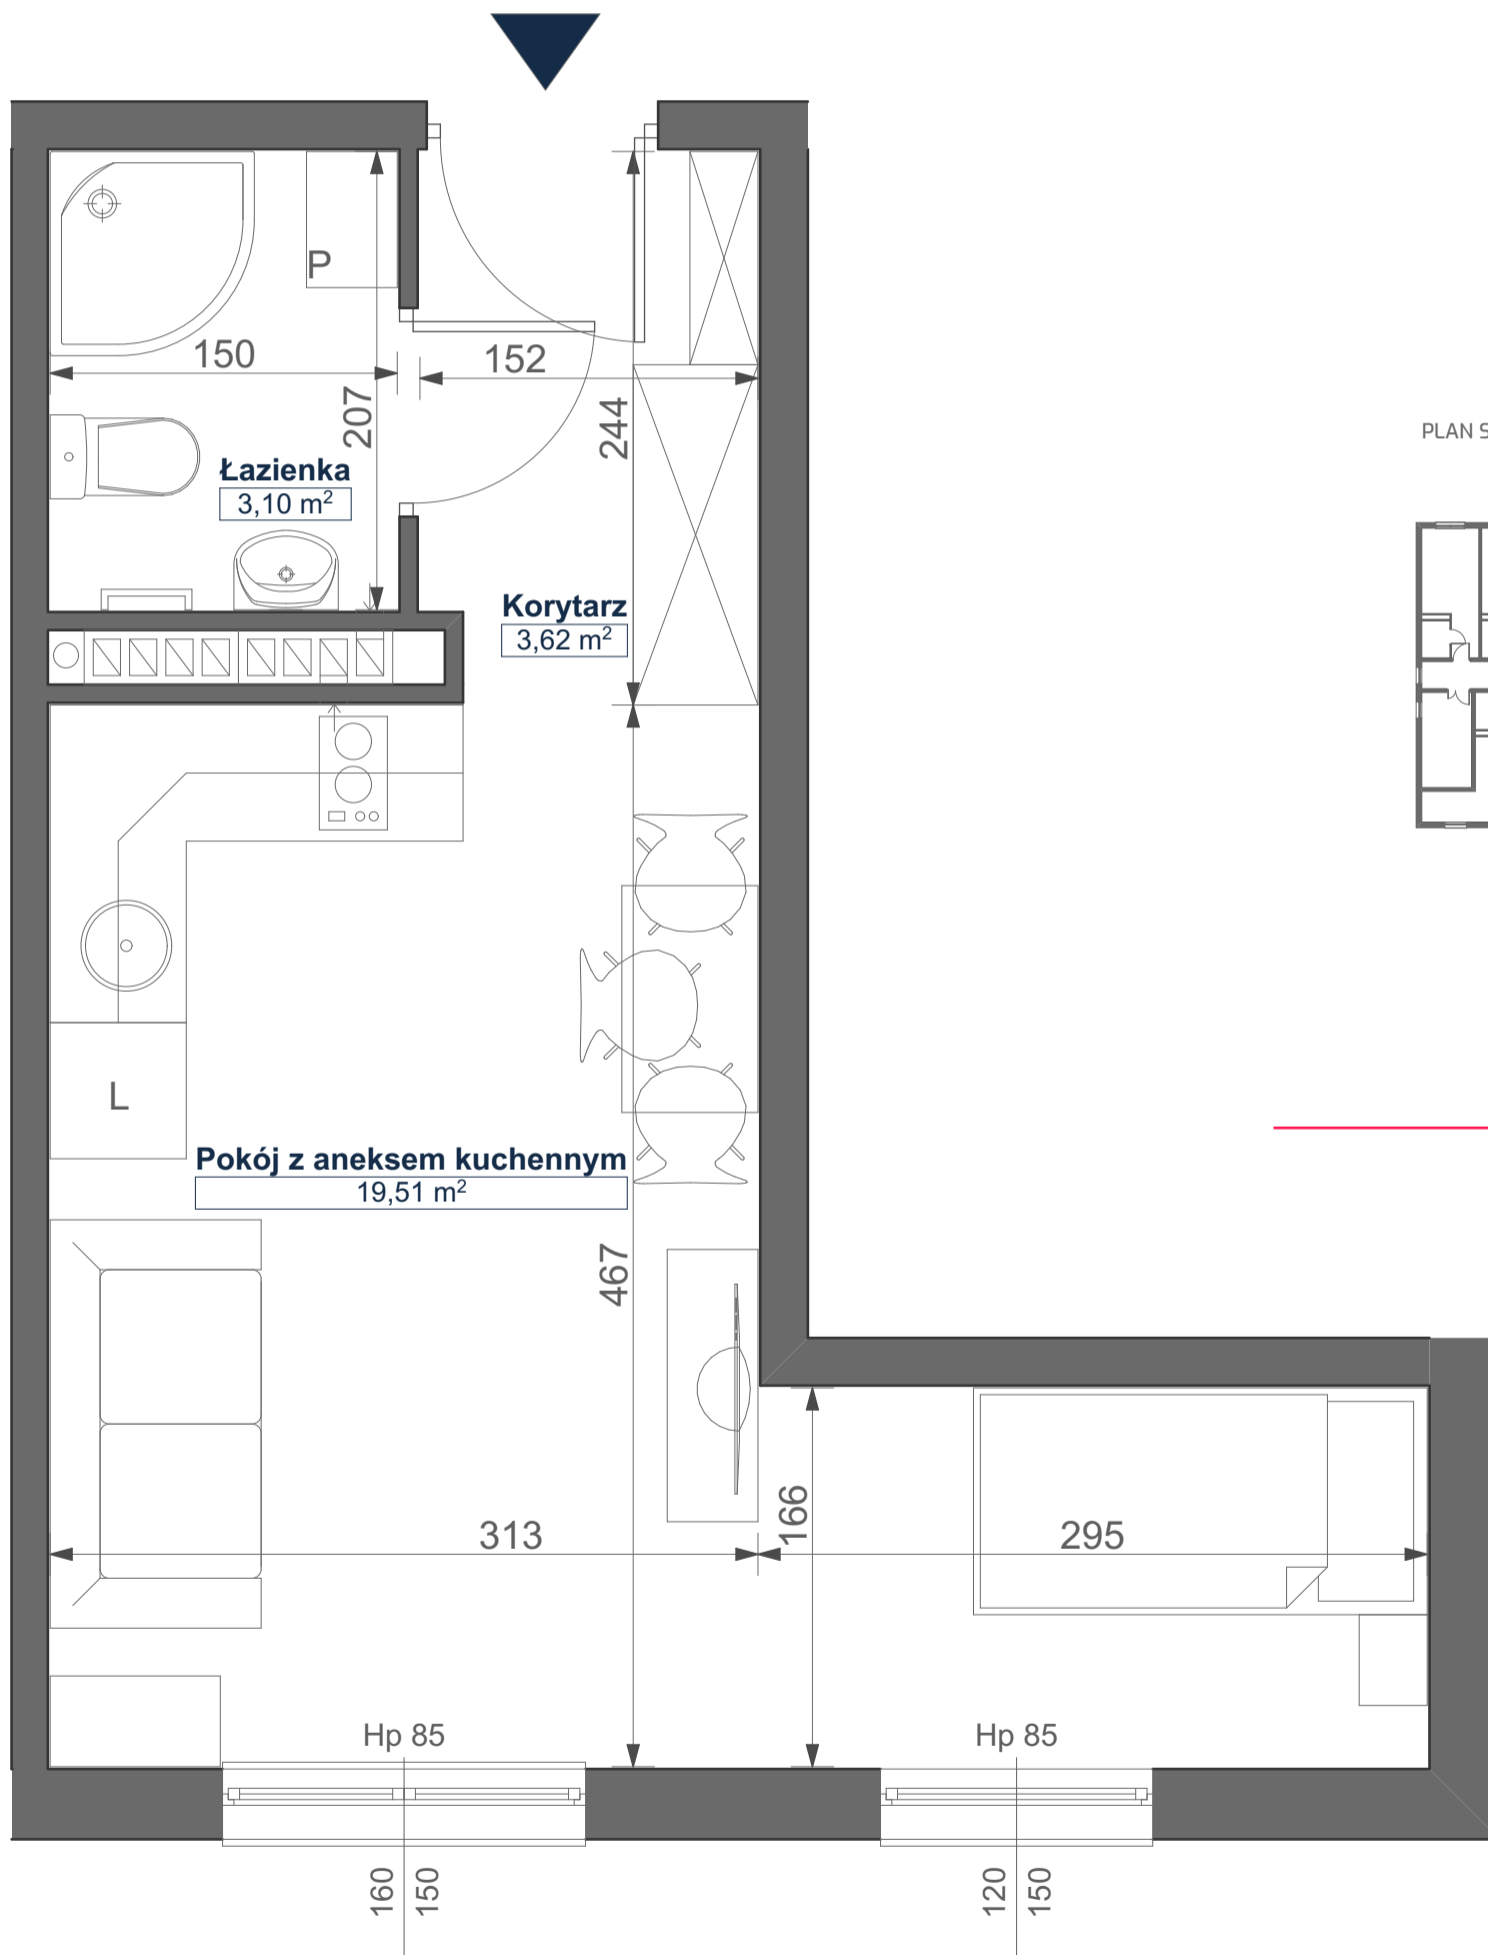

# Mikroapartamenty

www.kameralneapartamenty.pl

Poniższe dane są poglądowe i mogą odbiegać od ostatecznego projektu realizacyjnego.

PLAN SYTUACYJNY

RZUT KONDYGNACJI

62-030 Luboń  
Żeglarska 4/50  
III piętro

POW. STUDIO: 26,23 m<sup>2</sup>

Standard wykończenia i wyposażenia budynku / lokalu:

wskazane na rzutach przykładowe elementy wyposażenia budynku / lokalu, w szczególności drzwi wewnętrzne, elementy armatury łazienkowej (umywalki, sedesy, brodziki, prysznicowe i inne) i kuchennej (zlewy, kuchenki i inne) służą wyłącznie wskazaniu miejsc, w których mogą one zostać zamontowane stosownie do planowanego rozmieszczenia instalacji w budynku / lokalu.

Lokal jest samodzielnym lokalem użytkowym.