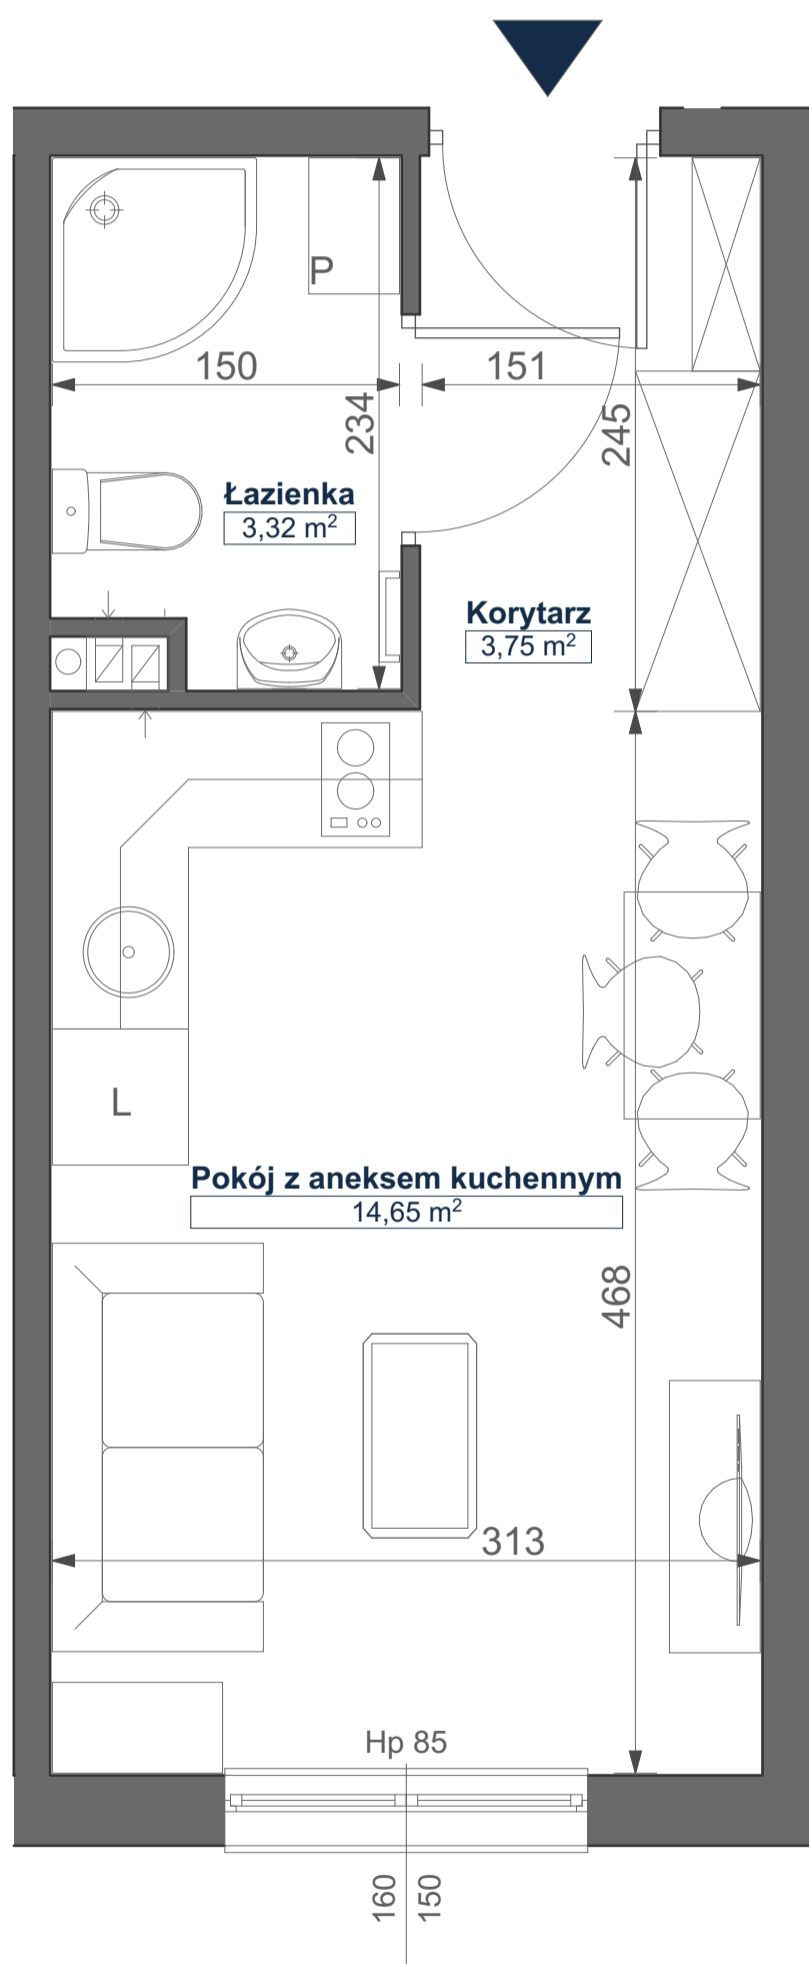

# Mikroapartamenty

www.kameralneapartamenty.pl

Poniższe dane są poglądowe i mogą odbiegać od ostatecznego projektu realizacyjnego.

PLAN SYTUACYJNY

RZUT KONDYGNACJI

62-030 Luboń  
Żeglarska 4/1  
parter

POW. STUDIO: 21,72 m<sup>2</sup>

Standard wykończenia i wyposażenia budynku / lokalu:

wskazane na rzutach przykładowe elementy wyposażenia budynku / lokalu, w szczególności drzwi wewnętrzne, elementy armatury łazienkowej (umywalki, sedesy, brodziki, prysznicowe i inne) i kuchennej (zlewy, kuchenki i inne) służą wyłącznie wskazaniu miejsc, w których mogą one zostać zamontowane stosownie do planowanego rozmieszczenia instalacji w budynku / lokalu.

Lokal jest samodzielnym lokalem użytkowym.