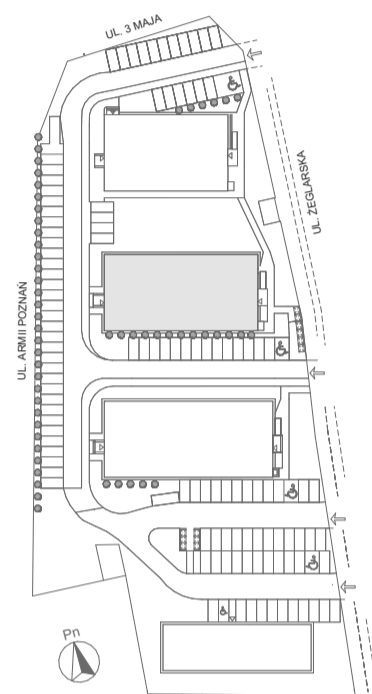

# Mikroapartamenty

www.kameralneapartamenty.pl

Poniższe dane są poglądowe i mogą odbiegać od ostatecznego projektu realizacyjnego.

PLAN SYTUACYJNY

RZUT KONDYGNACJI

62-030 Luboń  
Żeglarska 4/1  
parter

POW. STUDIO: 21,72 m<sup>2</sup>