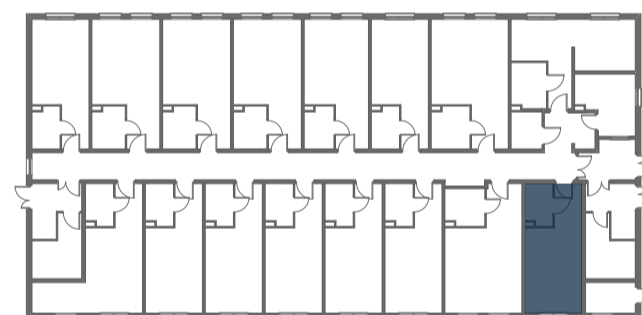

# Mikroapartamenty

www.kameralneapartamenty.pl

Poniższe dane są poglądowe i mogą odbiegać od ostatecznego projektu realizacyjnego.

PLAN SYTUACYJNY

RZUT KONDYGNACJI

62-030 Luboń  
Żeglarska 4/1  
parter

POW. STUDIO: 21,72 m<sup>2</sup>